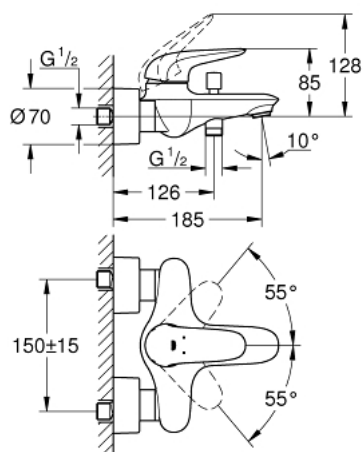

32 286 001 WAVE EGYKAROS KÁDCSAPTELEP 1/2"

TERMÉKLEÍRÁS

- Szín: króm
- fali kivitel
- Fém fogantyú
- GROHE SilkMove 35 mm-es kerámiabetét
- állítható mennyiségkorlátozó
- GROHE LongLife felületkezelés
- automatikus váltószelep: kád/zuhany
- zuhany kimenet 1/2" integrált visszacsapó szeleppel
- gyöngyöztető
- rejtett csatlakozókkal
- belépő-oldali visszafolyásgátlóval

32 286 001 WAVE EGYKAROS KÁDCSAPTELEP 1/2"

ALKATRÉSZEK, február 2015 – now

- 1: Solid metal lever (Cikkszám 46954000)
 - 2: Kupak (Cikkszám 46436000)
 - 3: Csavaros rögzítő (Cikkszám 46460000)
 - 4: Kartus (keverő) (Cikkszám 46374000)
 - 5: Váltógomb (Cikkszám 64309000)
 - 6: Gyöngyöztető (Cikkszám 13952000)
 - 7: Átváltó (Cikkszám 65655000)
 - 8: Visszafolyásgátló (Cikkszám 48276000)
 - 9: Csatlakozó-csavarzat 1/2" (Cikkszám 45044000)
 - 10: S-csatlakozó (Cikkszám 12693000)
 - 11: Dugókulcs (Cikkszám 19332000)*
 - 12: hosszabító készlet, 30 mm (Cikkszám 46238000)*
 - 13: Speciális kulcs (Cikkszám 19377000)*
- * Opcionális kiegészítők