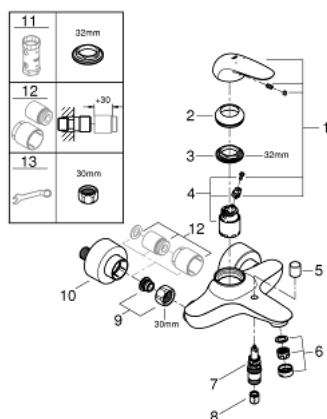

32 286 001 WAVE EGYKAROS KÁDCSAPTELEP 1/2"

TERMÉKLEÍRÁS

- Szín: króm
- fali kivitel
- Fém fogantyú
- GROHE SilkMove 35 mm-es kerámiabetét
- állítható mennyiségkorlátozó
- GROHE LongLife felületkezelés
- automatikus váltószelep: kád/zuhany
- zuhany kimenet 1/2" integrált visszacsapó szeleppel
- gyöngyöztető
- rejtett csatlakozókkal
- belépő-oldali visszafolyásgátlóval

32 286 001 WAVE EGYKAROS KÁDCSAPTELEP 1/2"

ALKATRÉSZEK, február 2015 – now

- 1: Solid metal lever (Cikkszám 46954000)
 - 2: Kupak (Cikkszám 46436000)
 - 3: Csavaros rögzítő (Cikkszám 46460000)
 - 4: Kartus (keverő) (Cikkszám 46374000)
 - 5: Váltógomb (Cikkszám 64309000)
 - 6: Gyöngyöztető (Cikkszám 13952000)
 - 7: Átváltó (Cikkszám 65655000)
 - 8: Visszafolyásgátló (Cikkszám 48276000)
 - 9: Csatlakozó-csavarzat 1/2" (Cikkszám 45044000)
 - 10: S-csatlakozó (Cikkszám 12693000)
 - 11: Dugókulcs (Cikkszám 19332000)*
 - 12: hosszabító készlet, 30 mm (Cikkszám 46238000)*
 - 13: Speciális kulcs (Cikkszám 19377000)*
- * Opcionális kiegészítők