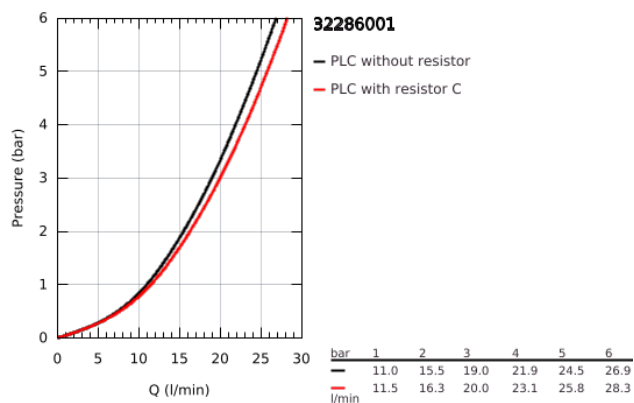

32 286 001 WAVE EGYKAROS KÁDCSAPTELEP 1/2"

TERMÉKLEÍRÁS

- Szín: króm
- fali kivitel
- Fém fogantyú
- GROHE SilkMove 35 mm-es kerámiabetét
- állítható mennyiségkorlátozó
- GROHE LongLife felületkezelés
- automatikus váltószelep: kád/zuhany
- zuhany kimenet 1/2" integrált visszacsapó szeleppel
- gyöngyöztető
- rejtett csatlakozókkal
- belépő-oldali visszafolyásgátlóval

32 286 001 WAVE EGYKAROS KÁDCSAPTELEP 1/2"

ALKATRÉSZEK, február 2015 – now

- 1: Solid metal lever (Cikkszám 46954000)
 - 2: Kupak (Cikkszám 46436000)
 - 3: Csavaros rögzítő (Cikkszám 46460000)
 - 4: Kartus (keverő) (Cikkszám 46374000)
 - 5: Váltógomb (Cikkszám 64309000)
 - 6: Gyöngyöztető (Cikkszám 13952000)
 - 7: Átváltó (Cikkszám 65655000)
 - 8: Visszafolyásgátló (Cikkszám 48276000)
 - 9: Csatlakozó-csavarzat 1/2" (Cikkszám 45044000)
 - 10: S-csatlakozó (Cikkszám 12693000)
 - 11: Dugókulcs (Cikkszám 19332000)*
 - 12: hosszabító készlet, 30 mm (Cikkszám 46238000)*
 - 13: Speciális kulcs (Cikkszám 19377000)*
- * Opcionális kiegészítők