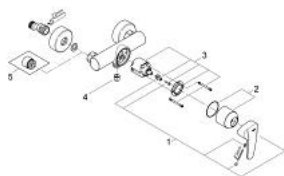

### TERMÉKLEÍRÁS

- Szín: króm
- fali kivitel
- Fém fogantyú
- GROHE SilkMove 46 mm-es kerámiabetét
- GROHE LongLife felületkezelés
- állítható mennyiségkorlátozó
- beállítható minimális mennyiség 2,5 liter/perc
- zuhanykimenet lent 1/2", beépített visszafolyásgátlóval
- S-csatlakozók
- fém fali rozetta
- opcionálisan beépíthető hőfokhatároló 46 375
- belépő-oldali visszafolyásgátlóval

### **ALKATRÉSZEK**, június 2008 – now

- 1: Fogantyú (Cikkszám 46605000)
  - 2: Kupak (Cikkszám 46578000)
  - 3: Kartus (keverő) (Cikkszám 46048000)
  - 4: Visszafolyásgátló (Cikkszám 08565000)
  - 5: hosszabbítókészlet, 20 mm (Cikkszám 0713000M)\*
- \* Opcionális kiegészítők