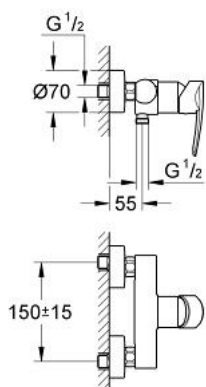

## 32 287 000 WAVE EGYKAROS ZUHANYCSAPTELEP 1/2"

### TERMÉKLEÍRÁS

- Szín: króm
- fali kivitel
- Fém fogantyú
- GROHE SilkMove 46 mm-es kerámiabetét
- GROHE LongLife felületkezelés
- állítható mennyiségkorlátozó
- beállítható minimális mennyiség 2,5 liter/perc
- zuhanykimenet lent 1/2", beépített visszafolyásgátlóval
- S-csatlakozók
- fém fali rozetta
- opcionálisan beépíthető hőfokhatároló 46 375
- belépő-oldali visszafolyásgátlóval

## 32 287 000 **WAVE EGYKAROS ZUHANYCSAPTELEP 1/2"**

### **ALKATRÉSZEK**, június 2008 – now

- 1: Fogantyú (Cikkszám 46605000)
  - 2: Kupak (Cikkszám 46578000)
  - 3: Kartus (keverő) (Cikkszám 46048000)
  - 4: Visszafolyásgátló (Cikkszám 08565000)
  - 5: hosszabbítókészlet, 20 mm (Cikkszám 0713000M)\*
- \* Opcionális kiegészítők