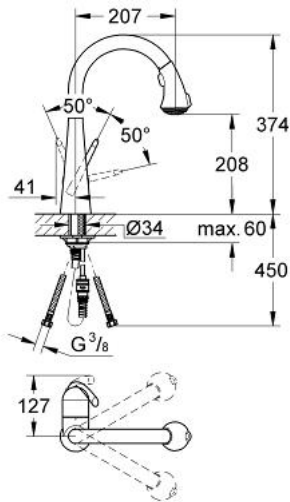

32 294 000 ZEDRA EGYKAROS MOSOGATÓCSAP 1/2"

TERMÉKLEÍRÁS

- Szín: króm
- Egylyukas kivitel
- elfordítható kifolyócső, elfordítási szög 360°
- állítható mennyiségkorlátozó
- Kihúzható zuhanyfej a nagyobb rugalmasság érdekében
- profi zuhanyfejjel
- visszacsúszás-segítő rendszerrel
- beépített visszafolyásgátló
- zuhanyváltó: gyöngyöztető / SpedClean zuhany sugár
- automatikus visszaváltás gyöngyöztetőre
- flexibilis csatlakozótömlők
- gyorszerelő rendszer felülről
- belépő-oldali visszafolyásgátlóval
- GROHE SilkMove 46 mm-es kerámiabetét
- GROHE LongLife felületkezelés
- GROHE SuperSteel Infinity Finish
- GROHE RealSteel anyagból (rozsdamentes)

32 294 000 ZEDRA EGYKAROS MOSOGATÓCSAP 1/2"

ALKATRÉSZEK , augusztus 2008 – now

- 1: Fogantyú (Cikkszám 46654000)
 - 1.1: Rögzítőkészlet (Cikkszám 46310000)
 - 2: Kupak (Cikkszám 46655000)
 - 3: Kartus (keverő) (Cikkszám 46048000)
 - 4: Guide and slide ring (Cikkszám 46632V00)
 - 5: Kihúzható zuhanyfej (Cikkszám 46173NC0)
 - 5.1: Gyöngyöztető (Cikkszám 13952000)
 - 5.2: Visszafolyásgátló (Cikkszám 08565000)
 - 6: Fém zuhanygégecső (Metalflex) (Cikkszám 46174000)
 - 7: Visszahúzó-rugó (Cikkszám 07240000)
 - 8: Szár rögzítő készlet (Cikkszám 46345000)
 - 9: Rugalmas csatlakozótömlő, 470 (Cikkszám 45484000)
 - 10: Gyorscsatlakozó (Cikkszám 46338000)
 - 11: Szétszerelő-kulcs (Cikkszám 19132000)*
- * Opcionális kiegészítők