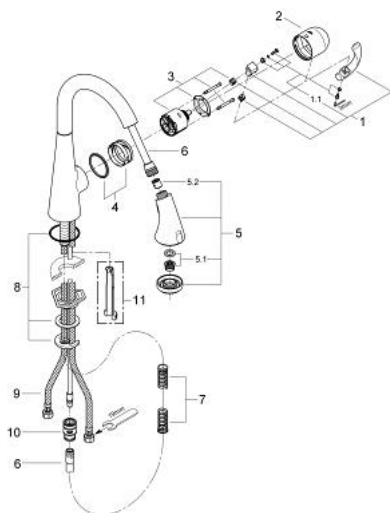

32 294 000 ZEDRA EGYKAROS MOSOGATÓCSAP 1/2"

TERMÉKLEÍRÁS

- Szín: króm
- Egylyukas kivitel
- elfordítható kifolyócső, elfordítási szög 360°
- állítható mennyiségkorlátozó
- Kihúzható zuhanyfej a nagyobb rugalmasság érdekében
- profi zuhanyfejjel
- visszacsúszás-segítő rendszerrel
- beépített visszafolyásgátló
- zuhanyváltó: gyöngyöztető / SpedClean zuhany sugár
- automatikus visszaváltás gyöngyöztetőre
- flexibilis csatlakozótömlők
- gyorszerelő rendszer felülről
- belépő-oldali visszafolyásgátlóval
- GROHE SilkMove 46 mm-es kerámiabetét
- GROHE LongLife felületkezelés
- GROHE SuperSteel Infinity Finish
- GROHE RealSteel anyagból (rozsdamentes)

32 294 000 ZEDRA EGYKAROS MOSOGATÓCSAP 1/2"

ALKATRÉSZEK , augusztus 2008 – now

- 1: Fogantyú (Cikkszám 46654000)
 - 1.1: Rögzítőkészlet (Cikkszám 46310000)
 - 2: Kupak (Cikkszám 46655000)
 - 3: Kartus (keverő) (Cikkszám 46048000)
 - 4: Guide and slide ring (Cikkszám 46632V00)
 - 5: Kihúzható zuhanyfej (Cikkszám 46173NC0)
 - 5.1: Gyöngyöztető (Cikkszám 13952000)
 - 5.2: Visszafolyásgátló (Cikkszám 08565000)
 - 6: Fém zuhanygégecső (Metalflex) (Cikkszám 46174000)
 - 7: Visszahúzó-rugó (Cikkszám 07240000)
 - 8: Szár rögzítő készlet (Cikkszám 46345000)
 - 9: Rugalmas csatlakozótömlő, 470 (Cikkszám 45484000)
 - 10: Gyorscsatlakozó (Cikkszám 46338000)
 - 11: Szétszerelő-kulcs (Cikkszám 19132000)*
- * Opcionális kiegészítők