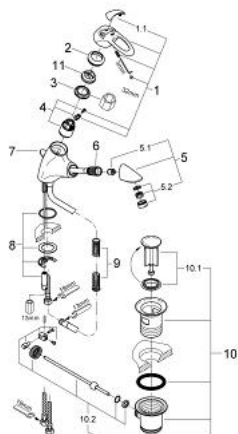

32 304 000 CHIARA EGYKAROS MOSDÓCSAPTELEP 1/2"

ALKATRÉSZEK , november 2009 – now

- 1: Fogantyú (Cikkszám 46531IP0)
- 1.1: Fedőkupak (Cikkszám 11280P00)
- 2: Kupak (Cikkszám 46436000)
- 3: Csavaros rögzítő (Cikkszám 46460000)
- 4: Kartus (keverő) (Cikkszám 46374000)
- 5: Kihúzható zuhanyfej (Cikkszám 46532000)
- 5.1: Visszafolyásgátló (Cikkszám 08565000)
- 5.2: Gyöngyöztető (Cikkszám 13929000)
- 6: Fém zuhanygégecső (Metalflex) (Cikkszám 46104000)
- 7: Húzó-rúd (Cikkszám 07943000)
- 8: Szár rögzítő készlet (Cikkszám 46122000)
- 9: Visszahúzó-rugó (Cikkszám 07239000)
- 10: Lefolyógarnitúra, 5/4" (Cikkszám 28910000)
- 10.1: Dugó (Cikkszám 07182000)
- 10.2: Excenterrúd (Cikkszám 07052000)
- 11: Hőmérséklet-határoló (Cikkszám 46375000)