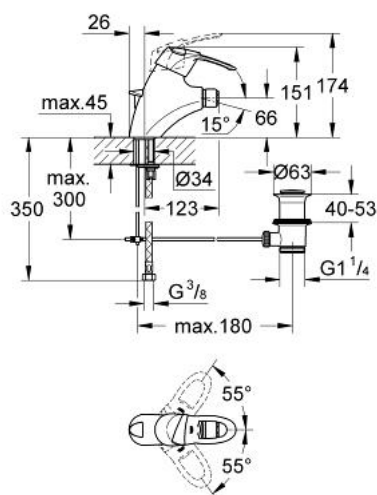

32 305 000 CHIARA EGYKAROS BIDÉCSAPTELEP 1/2"

TERMÉKLEÍRÁS

- Szín: króm
- Egylyukas kivitel
- GROHE SilkMove 35 mm-es kerámiabetét
- állítható mennyiségkorlátozó
- gömbcsuklós gyöngyöztető
- húzórudas leeresztőgarnitúra 1 1/4"
- gyors szerelő rendszer
- flexibilis csatlakozótömlők
- opcionálisan beépíthető hőfokhatároló 46 375
- GROHE LongLife felületkezelés

32 305 000 CHIARA EGYKAROS BIDÉCSAPTELEP 1/2"

ALKATRÉSZEK , december 2009 – now

- 1: Fogantyú (Cikkszám 46531IP0)
- 1.1: Fedőkupak (Cikkszám 11280P00)
- 2: Kupak (Cikkszám 46436000)
- 3: Csavaros rögzítő (Cikkszám 46460000)
- 4: Kartus (keverő) (Cikkszám 46374000)
- 5: Gömbcsuklós gyöngyöztető (Cikkszám 13915000)
- 5.1: Gyöngyöztető (Cikkszám 13928000)
- 6: Húzó-rúd (Cikkszám 07943000)
- 7: Szár rögzítő készlet (Cikkszám 46249000)
- 8: Lefolyógarnitúra, 5/4" (Cikkszám 28910000)
- 8.1: Dugó (Cikkszám 07182000)
- 8.2: Excenterrúd (Cikkszám 07052000)
- 9: Hőmérséklet-határoló (Cikkszám 46375000)