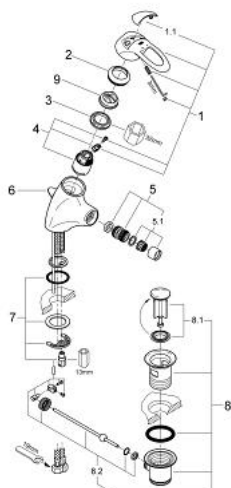

32 305 000 CHIARA EGYKAROS BIDÉCSAPTELEP 1/2"

TERMÉKLEÍRÁS

- Szín: króm
- Egylyukas kivitel
- GROHE SilkMove 35 mm-es kerámiabetét
- állítható mennyiségkorlátozó
- gömbcsuklós gyöngyöztető
- húzórudas leeresztőgarnitúra 1 1/4"
- gyors szerelő rendszer
- flexibilis csatlakozótömlők
- opcionálisan beépíthető hőfokhatároló 46 375
- GROHE LongLife felületkezelés

32 305 000 CHIARA EGYKAROS BIDÉCSAPTELEP 1/2"

ALKATRÉSZEK , december 2009 – now

- 1: Fogantyú (Cikkszám 46531IP0)
- 1.1: Fedőkupak (Cikkszám 11280P00)
- 2: Kupak (Cikkszám 46436000)
- 3: Csavaros rögzítő (Cikkszám 46460000)
- 4: Kartus (keverő) (Cikkszám 46374000)
- 5: Gömbcsuklós gyöngyöztető (Cikkszám 13915000)
- 5.1: Gyöngyöztető (Cikkszám 13928000)
- 6: Húzó-rúd (Cikkszám 07943000)
- 7: Szár rögzítő készlet (Cikkszám 46249000)
- 8: Lefolyógarnitúra, 5/4" (Cikkszám 28910000)
- 8.1: Dugó (Cikkszám 07182000)
- 8.2: Excenterrúd (Cikkszám 07052000)
- 9: Hőmérséklet-határoló (Cikkszám 46375000)