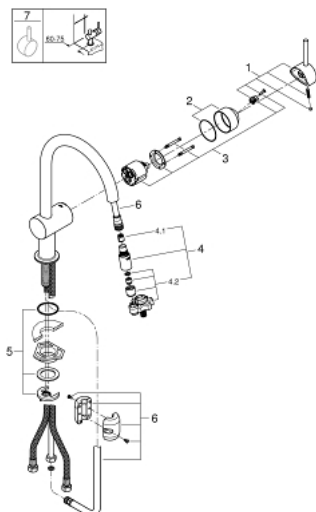

## 32 321 000 MINTA EGYKAROS MOSOGATÓCSAP 1/2"

### TERMÉKLEÍRÁS

- Szín: króm
- C-kifolyószár
- Egylyukas kivitel
- GROHE LongLife felületkezelés
- GROHE SilkMove 46 mm-es kerámiabetét
- kihúzható zuhanyfej a nagyobb rugalmasságért
- gyöngyöztető
- kihúzható zuhanyfej lamináris vízsugárral
- váltógomb: normál kifolyás / SpeedClean zuhany
- automatikus visszatérés a normál funkcióhoz
- állítható mennyiségkorlátozó
- elfordítható kifolyócső, elfordítási szög 360°
- beépített visszafolyásgátló
- belépő-oldali visszafolyásgátlóval
- flexibilis csatlakozótömlők
- gyorszerelő rendszer
- minimális kifolyási nyomás 1,0 bar

### ALKATRÉSZEK , december 2015 – now

- 1: Fogantyú (Cikkszám 46015000)
  - 2: Kupak (Cikkszám 46025000)
  - 3: Kartus (keverő) (Cikkszám 46048000)
  - 4: Kihúzható zuhanyfej (Cikkszám 46857000)
  - 4.1: Visszafolyásgátló (Cikkszám 08565000)
  - 4.2: Perlátor (gyöngyöztető/áramlás kiegyenlítő) (Cikkszám 13997000)
  - 5: Szár rögzítő készlet (Cikkszám 46345000)
  - 6: Tömítő mosogatócsapokhoz kihúzható kettős spray-vel vagy gyöngyöztetőve I (Cikkszám 48293000)
  - 7: Fogantyú (Cikkszám 40684000)\*
- \* Opcionális kiegészítők