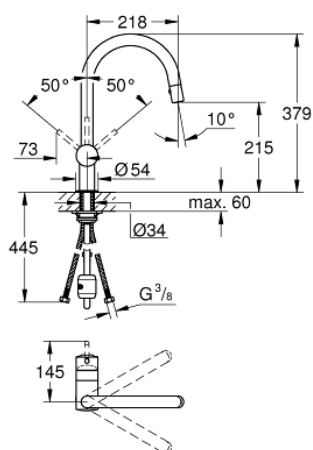

## 32 321 000 MINTA EGYKAROS MOSOGATÓCSAP 1/2"

### TERMÉKLEÍRÁS

- Szín: króm
- C-kifolyószár
- Egylyukas kivitel
- GROHE LongLife felületkezelés
- GROHE SilkMove 46 mm-es kerámiabetét
- kihúzható zuhanyfej a nagyobb rugalmasságért
- gyöngyöztető
- kihúzható zuhanyfej lamináris vízsugárral
- váltógomb: normál kifolyás / SpeedClean zuhany
- automatikus visszatérés a normál funkcióhoz
- állítható mennyiségkorlátozó
- elfordítható kifolyócső, elfordítási szög 360°
- beépített visszafolyásgátló
- belépő-oldali visszafolyásgátlóval
- flexibilis csatlakozótömlők
- gyorszerelő rendszer
- minimális kifolyási nyomás 1,0 bar

### ALKATRÉSZEK , december 2015 – now

- 1: Fogantyú (Cikkszám 46015000)
  - 2: Kupak (Cikkszám 46025000)
  - 3: Kartus (keverő) (Cikkszám 46048000)
  - 4: Kihúzható zuhanyfej (Cikkszám 46857000)
  - 4.1: Visszafolyásgátló (Cikkszám 08565000)
  - 4.2: Perlátor (gyöngyöztető/áramlás kiegyenlítő) (Cikkszám 13997000)
  - 5: Szár rögzítő készlet (Cikkszám 46345000)
  - 6: Tömítő mosogatócsapokhoz kihúzható kettős spray-vel vagy gyöngyöztetőve I (Cikkszám 48293000)
  - 7: Fogantyú (Cikkszám 40684000)\*
- \* Opcionális kiegészítők