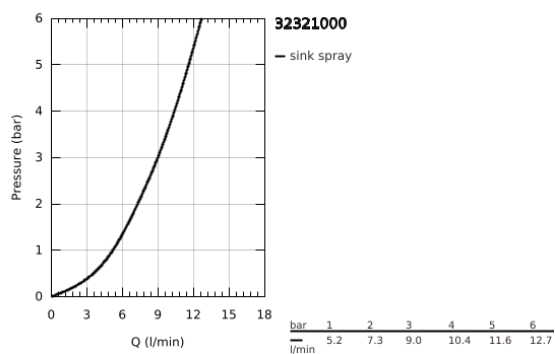

## 32 321 000 MINTA EGYKAROS MOSOGATÓCSAP 1/2"

### TERMÉKLEÍRÁS

- Szín: króm
- C-kifolyószár
- Egylyukas kivitel
- GROHE LongLife felületkezelés
- GROHE SilkMove 46 mm-es kerámiabetét
- kihúzható zuhanyfej a nagyobb rugalmasságért
- gyöngyöztető
- kihúzható zuhanyfej lamináris vízsugárral
- váltógomb: normál kifolyás / SpeedClean zuhany
- automatikus visszatérés a normál funkcióhoz
- állítható mennyiségkorlátozó
- elfordítható kifolyócső, elfordítási szög 360°
- beépített visszafolyásgátló
- belépő-oldali visszafolyásgátlóval
- flexibilis csatlakozótömlők
- gyorszerelő rendszer
- minimális kifolyási nyomás 1,0 bar