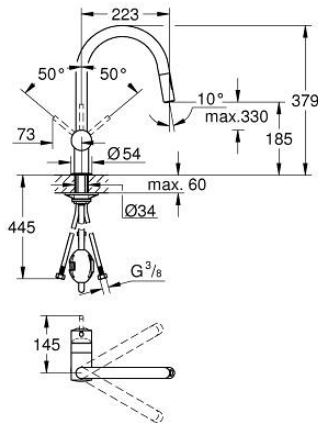

## 32 321 002 MINTA EGYKAROS MOSOGATÓCSAP 1/2"

### TERMÉKLEÍRÁS

- Szín: króm
- C-kifolyószer
- Egylyukas kivitel
- GROHE LongLife felületkezelés
- GROHE SilkMove 46 mm-es kerámiabetét
- Easy Docking Function garantálja az egyszerű visszahúzóást és a sima dokkolást vissza a kiindulási helyzetbe
- kihúzható zuhanyfej a nagyobb rugalmasságért
- kihúzható-, kétfunkciós zuhanyfej
- állítható mennyiségkorlátozó
- elfordítható kifolyócső, elfordítási szög 360°
- beépített visszafolyásgátló
- belépő-oldali visszafolyásgátlóval
- flexibilis csatlakozótömlők
- gyorszerelő rendszer
- maximális átfolyási sebesség (3 bar-on): 9 l/perc

### ALKATRÉSZEK , június 2024 – now

- 1: Fogantyú (Cikkszám 46015000)
- 2: Kupak (Cikkszám 46025000)
- 3: Kartus (keverő) (Cikkszám 46048000)
- 4: Kihúzható zuhanyfej (Cikkszám 48416000)
- 4.1: Visszafolyásgátló (Cikkszám 08565000)
- 4.2: Perlátor (gyöngyöztető/áramlás kiegyenlítő) (Cikkszám 48347000)
- 5: Szár rögzítő készlet (Cikkszám 46345000)
- 6: Tömítő mosogatócsapokhoz kihúzható kettős spray-vel vagy gyöngyöztetőve I (Cikkszám 48293000)
- 7: Stabilizáló-lap (Cikkszám 05334000)
- 8: Hőmérséklet-határoló (Cikkszám 46375000)