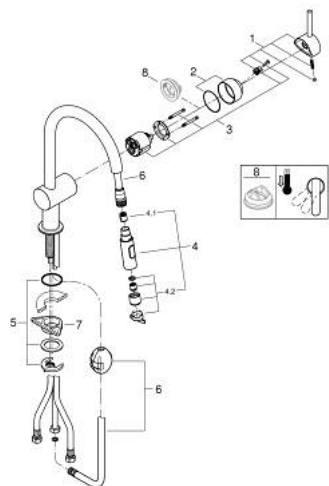

## 32 321 002 MINTA EGYKAROS MOSOGATÓCSAP 1/2"

### TERMÉKLEÍRÁS

- Szín: króm
- C-kifolyószer
- Egylyukas kivitel
- GROHE LongLife felületkezelés
- GROHE SilkMove 46 mm-es kerámiabetét
- Easy Docking Function garantálja az egyszerű visszahúzóást és a sima dokkolást vissza a kiindulási helyzetbe
- kihúzható zuhanyfej a nagyobb rugalmasságért
- kihúzható-, kétfunkciós zuhanyfej
- állítható mennyiségkorlátozó
- elfordítható kifolyócső, elfordítási szög 360°
- beépített visszafolyásgátló
- belépő-oldali visszafolyásgátlóval
- flexibilis csatlakozótömlők
- gyorszerelő rendszer
- maximális átfolyási sebesség (3 bar-on): 9 l/perc

### ALKATRÉSZEK , június 2024 – now

- 1: Fogantyú (Cikkszám 46015000)
- 2: Kupak (Cikkszám 46025000)
- 3: Kartus (keverő) (Cikkszám 46048000)
- 4: Kihúzható zuhanyfej (Cikkszám 48416000)
- 4.1: Visszafolyásgátló (Cikkszám 08565000)
- 4.2: Perlátor (gyöngyöztető/áramlás kiegyenlítő) (Cikkszám 48347000)
- 5: Szár rögzítő készlet (Cikkszám 46345000)
- 6: Tömítő mosogatócsapokhoz kihúzható kettős spray-vel vagy gyöngyöztetőve I (Cikkszám 48293000)
- 7: Stabilizáló-lap (Cikkszám 05334000)
- 8: Hőmérséklet-határoló (Cikkszám 46375000)