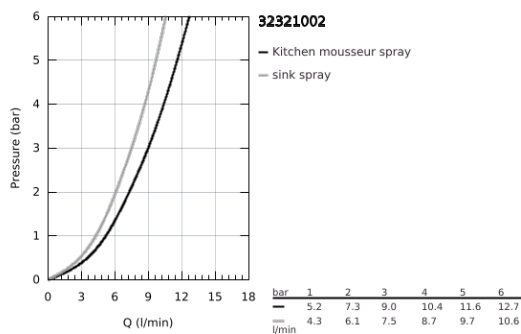

## 32 321 002 MINTA EGYKAROS MOSOGATÓCSAP 1/2"

### TERMÉKLEÍRÁS

- Szín: króm
- C-kifolyószer
- Egylyukas kivitel
- GROHE LongLife felületkezelés
- GROHE SilkMove 46 mm-es kerámiabetét
- Easy Docking Function garantálja az egyszerű visszahúzóást és a sima dokkolást vissza a kiindulási helyzetbe
- kihúzható zuhanyfej a nagyobb rugalmasságért
- kihúzható-, kétfunkciós zuhanyfej
- állítható mennyiségkorlátozó
- elfordítható kifolyócső, elfordítási szög 360°
- beépített visszafolyásgátló
- belépő-oldali visszafolyásgátlóval
- flexibilis csatlakozótömlők
- gyorszerelő rendszer
- maximális átfolyási sebesség (3 bar-on): 9 l/perc