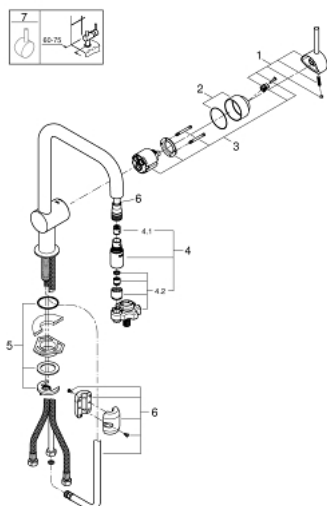

32 322 DC0 MINTA EGYKAROS MOSOGATÓCSAP 1/2"

TERMÉKLEÍRÁS

- Szín: SuperSteel
- U-kifolyó
- Egylyukas kivitel
- GROHE LongLife felületkezelés
- GROHE SilkMove 46 mm-es kerámiabetét
- kihúzható zuhanyfej a nagyobb rugalmasságért
- gyöngyöztető
- kihúzható zuhanyfej lamináris vízsugárral
- váltógomb: normál kifolyás / SpeedClean zuhany
- automatikus visszatérés a normál funkcióhoz
- állítható mennyiségkorlátozó
- elfordítható kifolyócső, elfordítási szög 360°
- beépített visszafolyásgátló
- belépő-oldali visszafolyásgátlóval
- flexibilis csatlakozótömlők
- gyorszerelő rendszer
- minimális kifolyási nyomás 1,0 bar

32 322 DC0 MINTA EGYKAROS MOSOGATÓCSAP 1/2"

ALKATRÉSZEK , december 2015 – now

- 1: Fogantyú (Cikkszám 46015DC0)
 - 2: Kupak (Cikkszám 46025DC0)
 - 3: Kartus (keverő) (Cikkszám 46048000)
 - 4: Kihúzható zuhanyfej (Cikkszám 46857DC0)
 - 4.1: Visszafolyásgátló (Cikkszám 08565000)
 - 4.2: Perlátor (gyöngyöztető/áramlás kiegyenlítő) (Cikkszám 13997000)
 - 5: Szár rögzítő készlet (Cikkszám 46345000)
 - 6: Tömítő mosogatócsapokhoz kihúzható kettős spray-vel vagy gyöngyöztetőve I (Cikkszám 48293000)
 - 7: Fogantyú (Cikkszám 40684DC0)*
- * Opcionális kiegészítők