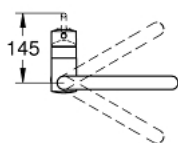

32 322 DC0 MINTA EGYKAROS MOSOGATÓCSAP 1/2"

TERMÉKLEÍRÁS

- Szín: SuperSteel
- U-kifolyó
- Egylyukas kivitel
- GROHE LongLife felületkezelés
- GROHE SilkMove 46 mm-es kerámiabetét
- kihúzható zuhanyfej a nagyobb rugalmasságért
- gyöngyöztető
- kihúzható zuhanyfej lamináris vízsugárral
- váltógomb: normál kifolyás / SpeedClean zuhany
- automatikus visszatérés a normál funkcióhoz
- állítható mennyiségkorlátozó
- elfordítható kifolyócső, elfordítási szög 360°
- beépített visszafolyásgátló
- belépő-oldali visszafolyásgátlóval
- flexibilis csatlakozótömlők
- gyorszerelő rendszer
- minimális kifolyási nyomás 1,0 bar

32 322 DC0 MINTA EGYKAROS MOSOGATÓCSAP 1/2"

ALKATRÉSZEK , december 2015 – now

- 1: Fogantyú (Cikkszám 46015DC0)
 - 2: Kupak (Cikkszám 46025DC0)
 - 3: Kartus (keverő) (Cikkszám 46048000)
 - 4: Kihúzható zuhanyfej (Cikkszám 46857DC0)
 - 4.1: Visszafolyásgátló (Cikkszám 08565000)
 - 4.2: Perlátor (gyöngyöztető/áramlás kiegyenlítő) (Cikkszám 13997000)
 - 5: Szár rögzítő készlet (Cikkszám 46345000)
 - 6: Tömítő mosogatócsapokhoz kihúzható kettős spray-vel vagy gyöngyöztetőve I (Cikkszám 48293000)
 - 7: Fogantyú (Cikkszám 40684DC0)*
- * Opcionális kiegészítők