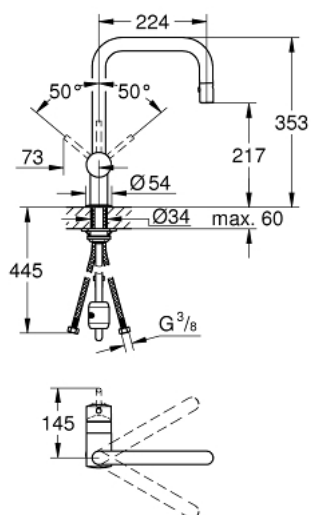

32 322 DC0 MINTA EGYKAROS MOSOGATÓCSAP 1/2"

TERMÉKLEÍRÁS

- Szín: SuperSteel
- U-kifolyó
- Egylyukas kivitel
- GROHE LongLife felületkezelés
- GROHE SilkMove 46 mm-es kerámiabetét
- kihúzható zuhanyfej a nagyobb rugalmasságért
- gyöngyöztető
- kihúzható zuhanyfej lamináris vízsugárral
- váltógomb: normál kifolyás / SpeedClean zuhany
- automatikus visszatérés a normál funkcióhoz
- állítható mennyiségkorlátozó
- elfordítható kifolyócső, elfordítási szög 360°
- beépített visszafolyásgátló
- belépő-oldali visszafolyásgátlóval
- flexibilis csatlakozótömlők
- gyorszerelő rendszer
- minimális kifolyási nyomás 1,0 bar

32 322 DC0 MINTA EGYKAROS MOSOGATÓCSAP 1/2"

ALKATRÉSZEK , december 2015 – now

- 1: Fogantyú (Cikkszám 46015DC0)
 - 2: Kupak (Cikkszám 46025DC0)
 - 3: Kartus (keverő) (Cikkszám 46048000)
 - 4: Kihúzható zuhanyfej (Cikkszám 46857DC0)
 - 4.1: Visszafolyásgátló (Cikkszám 08565000)
 - 4.2: Perlátor (gyöngyöztető/áramlás kiegyenlítő) (Cikkszám 13997000)
 - 5: Szár rögzítő készlet (Cikkszám 46345000)
 - 6: Tömítő mosogatócsapokhoz kihúzható kettős spray-vel vagy gyöngyöztetőve I (Cikkszám 48293000)
 - 7: Fogantyú (Cikkszám 40684DC0)*
- * Opcionális kiegészítők