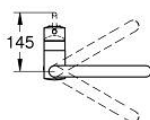

## 32 322 DC2 MINTA EGYKAROS MOSOGATÓCSAP 1/2"

### TERMÉKLEÍRÁS

- Szín: SuperSteel
- U-kifolyó
- Egylyukas kivitel
- GROHE LongLife felületkezelés
- GROHE SilkMove 46 mm-es kerámiabetét
- Easy Docking Function garantálja az egyszerű visszahúzóást és a sima dokkolást vissza a kiindulási helyzetbe
- kihúzható zuhanyfej a nagyobb rugalmasságért
- kihúzható-, kétfunkciós zuhanyfej
- állítható mennyiségkorlátozó
- elfordítható kifolyócső, elfordítási szög 360°
- beépített visszafolyásgátló
- belépő-oldali visszafolyásgátlóval
- flexibilis csatlakozótömlők
- gyorszerelő rendszer
- maximális átfolyási sebesség (3 bar-on): 9 l/perc