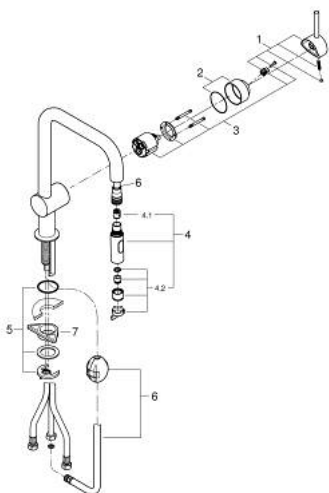

## 32 322 DC2 MINTA EGYKAROS MOSOGATÓCSAP 1/2"

### TERMÉKLEÍRÁS

- Szín: SuperSteel
- U-kifolyó
- Egylyukas kivitel
- GROHE LongLife felületkezelés
- GROHE SilkMove 46 mm-es kerámiabetét
- Easy Docking Function garantálja az egyszerű visszahúzóást és a sima dokkolást vissza a kiindulási helyzetbe
- kihúzható zuhanyfej a nagyobb rugalmasságért
- kihúzható-, kétfunkciós zuhanyfej
- állítható mennyiségkorlátozó
- elfordítható kifolyócső, elfordítási szög 360°
- beépített visszafolyásgátló
- belépő-oldali visszafolyásgátlóval
- flexibilis csatlakozótömlők
- gyorszerelő rendszer
- maximális átfolyási sebesség (3 bar-on): 9 l/perc

### ALKATRÉSZEK , június 2024 – now

- 1: Fogantyú (Cikkszám 46015DC0)
- 2: Kupak (Cikkszám 46025DC0)
- 3: Kartus (keverő) (Cikkszám 46048000)
- 4: Kihúzható zuhanyfej (Cikkszám 48416DC0)
- 4.1: Visszafolyásgátló (Cikkszám 08565000)
- 4.2: Perlátor (gyöngyöztető/áramlás kiegyenlítő) (Cikkszám 48347000)
- 5: Szár rögzítő készlet (Cikkszám 46345000)
- 6: Tömítő mosogatócsapokhoz kihúzható kettős spray-vel vagy gyöngyöztetőve I (Cikkszám 48293000)
- 7: Stabilizáló-lap (Cikkszám 05334000)