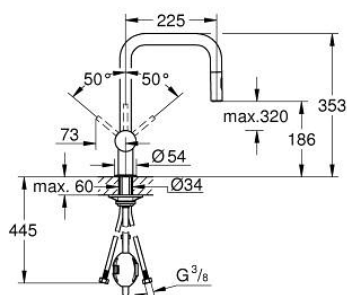

## 32 322 DC2 MINTA EGYKAROS MOSOGATÓCSAP 1/2"

### TERMÉKLEÍRÁS

- Szín: SuperSteel
- U-kifolyó
- Egylyukas kivitel
- GROHE LongLife felületkezelés
- GROHE SilkMove 46 mm-es kerámiabetét
- Easy Docking Function garantálja az egyszerű visszahúzóást és a sima dokkolást vissza a kiindulási helyzetbe
- kihúzható zuhanyfej a nagyobb rugalmasságért
- kihúzható-, kétfunkciós zuhanyfej
- állítható mennyiségkorlátozó
- elfordítható kifolyócső, elfordítási szög 360°
- beépített visszafolyásgátló
- belépő-oldali visszafolyásgátlóval
- flexibilis csatlakozótömlők
- gyorszerelő rendszer
- maximális átfolyási sebesség (3 bar-on): 9 l/perc

### ALKATRÉSZEK , június 2024 – now

- 1: Fogantyú (Cikkszám 46015DC0)
- 2: Kupak (Cikkszám 46025DC0)
- 3: Kartus (keverő) (Cikkszám 46048000)
- 4: Kihúzható zuhanyfej (Cikkszám 48416DC0)
- 4.1: Visszafolyásgátló (Cikkszám 08565000)
- 4.2: Perlátor (gyöngyöztető/áramlás kiegyenlítő) (Cikkszám 48347000)
- 5: Szár rögzítő készlet (Cikkszám 46345000)
- 6: Tömítő mosogatócsapokhoz kihúzható kettős spray-vel vagy gyöngyöztetőve I (Cikkszám 48293000)
- 7: Stabilizáló-lap (Cikkszám 05334000)