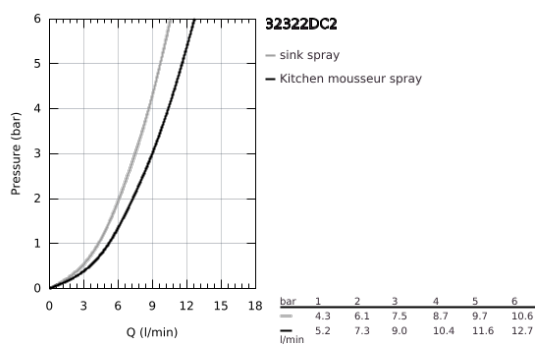

## 32 322 DC2 MINTA EGYKAROS MOSOGATÓCSAP 1/2"

### TERMÉKLEÍRÁS

- Szín: SuperSteel
- U-kifolyó
- Egylyukas kivitel
- GROHE LongLife felületkezelés
- GROHE SilkMove 46 mm-es kerámiabetét
- Easy Docking Function garantálja az egyszerű visszahúzóást és a sima dokkolást vissza a kiindulási helyzetbe
- kihúzható zuhanyfej a nagyobb rugalmasságért
- kihúzható-, kétfunkciós zuhanyfej
- állítható mennyiségkorlátozó
- elfordítható kifolyócső, elfordítási szög 360°
- beépített visszafolyásgátló
- belépő-oldali visszafolyásgátlóval
- flexibilis csatlakozótömlők
- gyorszerelő rendszer
- maximális átfolyási sebesség (3 bar-on): 9 l/perc