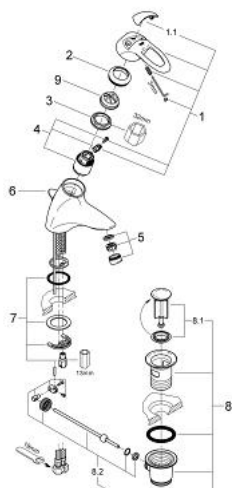

## 32 361 000 CHIARA EGYKAROS MOSDÓCSAPTELEP 1/2"

### TERMÉKLEÍRÁS

- Szín: króm
- Egylyukas kivitel
- kerámiabetét
- állítható mennyiségkorlátozó
- gyöngyöztető
- húzórudas leeresztőgarnitúra 1 1/4"
- gyorszerelő rendszer
- flexibilis csatlakozótömlők
- hőmérséklet korlátozó
- GROHE LongLife felületkezelés

### ALKATRÉSZEK , január 2007 – now

- 1: Fogantyú (Cikkszám 46531IP0)
- 1.1: Fedőkupak (Cikkszám 11280P00)
- 2: Kupak (Cikkszám 46436000)
- 3: Csavaros rögzítő (Cikkszám 46460000)
- 4: Kartus (keverő) (Cikkszám 46374000)
- 5: Gyöngyöztető (Cikkszám 13929000)
- 6: Húzó-rúd (Cikkszám 07943000)
- 7: Szár rögzítő készlet (Cikkszám 46249000)
- 8: Lefolyógarnitúra, 5/4" (Cikkszám 28910000)
- 8.1: Dugó (Cikkszám 07182000)
- 8.2: Excenterrúd (Cikkszám 07052000)
- 9: Hőmérséklet-határoló (Cikkszám 46375000)