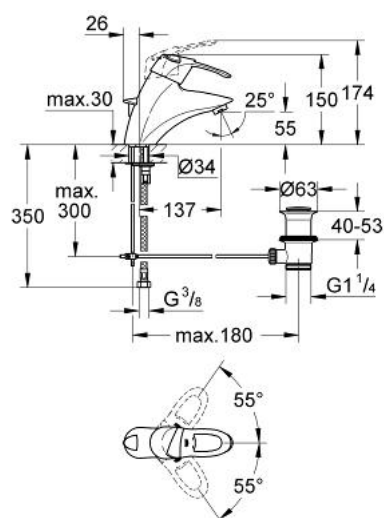

## 32 361 000 CHIARA EGYKAROS MOSDÓCSAPTELEP 1/2"

### TERMÉKLEÍRÁS

- Szín: króm
- Egylyukas kivitel
- kerámiabetét
- állítható mennyiségkorlátozó
- gyöngyöztető
- húzórudas leeresztőgarnitúra 1 1/4"
- gyorszerelő rendszer
- flexibilis csatlakozótömlők
- hőmérséklet korlátozó
- GROHE LongLife felületkezelés

### ALKATRÉSZEK , január 2007 – now

- 1: Fogantyú (Cikkszám 46531IP0)
- 1.1: Fedőkupak (Cikkszám 11280P00)
- 2: Kupak (Cikkszám 46436000)
- 3: Csavaros rögzítő (Cikkszám 46460000)
- 4: Kartus (keverő) (Cikkszám 46374000)
- 5: Gyöngyöztető (Cikkszám 13929000)
- 6: Húzó-rúd (Cikkszám 07943000)
- 7: Szár rögzítő készlet (Cikkszám 46249000)
- 8: Lefolyógarnitúra, 5/4" (Cikkszám 28910000)
- 8.1: Dugó (Cikkszám 07182000)
- 8.2: Excenterrúd (Cikkszám 07052000)
- 9: Hőmérséklet-határoló (Cikkszám 46375000)