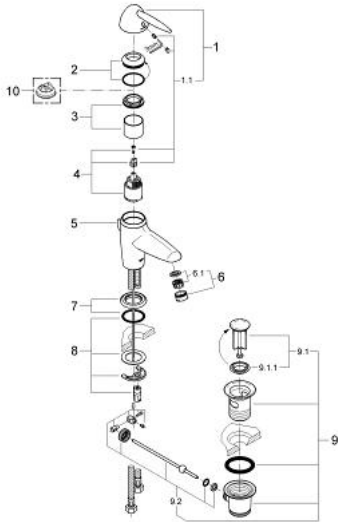

### TERMÉKLEÍRÁS

- Szín: króm
- Egylyukas kivitel
- GROHE SilkMove 35 mm-es kerámiabetét
- állítható mennyiségkorlátozó
- flexibilis csatlakozótömlők
- húzórudas leeresztőgarnitúra 1 1/4"
- gyorszerelő rendszer
- rejtett működtetőkar-rögzítés
- opcionálisan beépíthető hőfokhatároló 46 375
- GROHE LongLife felületkezelés

### ALKATRÉSZEK , január 2002 – now

- 1: Fogantyú (Cikkszám 46545000)
- 1.1: Fogantyú rögzítő (Cikkszám 46546000)
- 2: Kupak (Cikkszám 46436000)
- 3: Csavaros rögzítő (Cikkszám 46460000)
- 4: Kartus (keverő) (Cikkszám 46374000)
- 5: Húzó-rúd (Cikkszám 12301000)
- 6: Gyöngyöztető (Cikkszám 13929000)
- 6.1: szűrőbetét, gyöngyöztetőM22+M24x1 (Cikkszám 45002000)
- 7: Rozetta (Cikkszám 45540000)
- 8: Szár rögzítő készlet (Cikkszám 46447000)
- 9: Lefolyógarnitúra, 5/4" (Cikkszám 28910000)
- 9.1: Dugó (Cikkszám 07182000)
- 9.2: Excenterrúd (Cikkszám 07052000)
- 10: Hőmérséklet-határoló (Cikkszám 46375000)\*