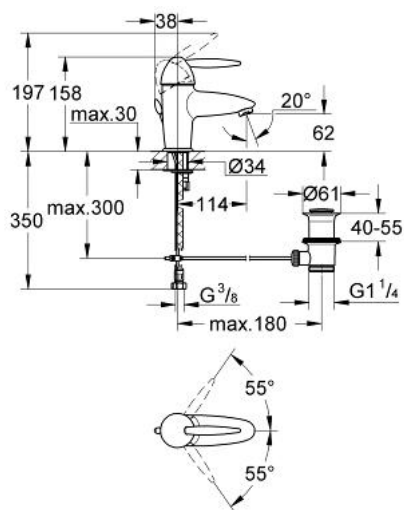

### TERMÉKLEÍRÁS

- Szín: króm
- Egylyukas kivitel
- GROHE SilkMove 35 mm-es kerámiabetét
- állítható mennyiségkorlátozó
- flexibilis csatlakozótömlők
- húzórudas leeresztőgarnitúra 1 1/4"
- gyorszerelő rendszer
- rejtett működtetőkar-rögzítés
- opcionálisan beépíthető hőfokhatároló 46 375
- GROHE LongLife felületkezelés