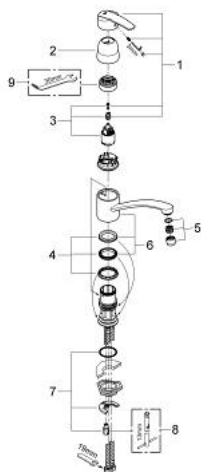

## 32 441 000 **START EGYKAROS MOSOGATÓCSAP 1/2"**

### TERMÉKLEÍRÁS

- Szín: króm
- Egylyukas kivitel
- alacsony kifolyócső
- GROHE SilkMove 46 mm-es kerámiabetét
- GROHE LongLife felületkezelés
- állítható mennyiségkorlátozó
- elfordítható öntött kifolyó határolóval
- gyöngyöztető
- flexibilis csatlakozótömlők
- GROHE FastFixation gyors szerelési rendszerrel

## 32 441 000 START EGYKAROS MOSOGATÓCSAP 1/2"

### ALKATRÉSZEK , december 2008 – now

- 1: Fogantyú (Cikkszám 46606000)
  - 2: Kupak (Cikkszám 46608000)
  - 3: Kartus (keverő) (Cikkszám 46374000)
  - 4: Tömítőkészlet (Cikkszám 46429SA0)
  - 5: Gyöngyöztető (Cikkszám 13928000)
  - 6: Kifolyócső (Cikkszám 13205000)
  - 7: Szár rögzítő készlet (Cikkszám 46249000)
  - 8: Szerelőkulcs (Cikkszám 19017000)\*
  - 9: Speciális kulcs (Cikkszám 19377000)\*
- \* Opcionális kiegészítők