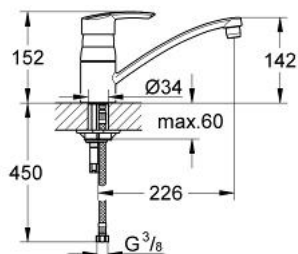

## 32 441 000 **START EGYKAROS MOSOGATÓCSAP 1/2"**

### TERMÉKLEÍRÁS

- Szín: króm
- Egylyukas kivitel
- alacsony kifolyócső
- GROHE SilkMove 46 mm-es kerámiabetét
- GROHE LongLife felületkezelés
- állítható mennyiségkorlátozó
- elfordítható öntött kifolyó határolóval
- gyöngyöztető
- flexibilis csatlakozótömlők
- GROHE FastFixation gyors szerelési rendszerrel

## 32 441 000 START EGYKAROS MOSOGATÓCSAP 1/2"