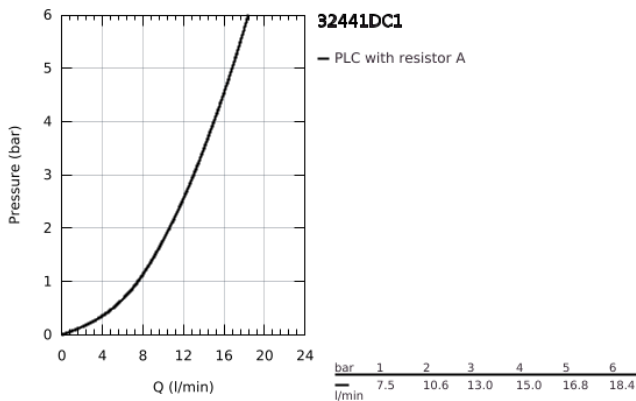

## 32 441 DC1 START EGYKAROS MOSOGATÓCSAP 1/2"

### TERMÉKLEÍRÁS

- Szín: SuperSteel
- Egylyukas kivitel
- alacsony kifolyócső
- elkülönített belső vízáramoltatás, ólom- és nikkelformátlan belső vízvezetékek
- GROHE SilkMove 35 mm-es kerámiabetét
- beépített hőmérséklet határoló
- GROHE LongLife felületkezelés
- állítható mennyiségkorlátozó
- elfordítható öntött kifolyóval
- elfordítási szög 140°
- gyöngyözött érményilással a szerszámmentes szereléshez
- flexibilis csatlakozótömlők
- gyorszerelő rendszer
- GROHE FastFixation gyors szerelési rendszerrel