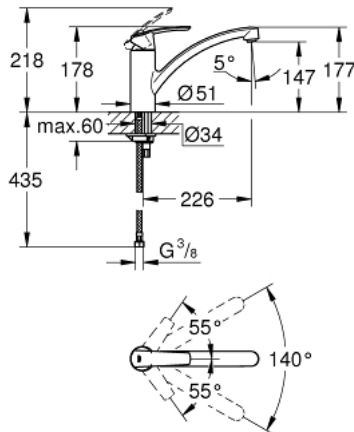

## 32 441 DC1 START EGYKAROS MOSOGATÓCSAP 1/2"

### TERMÉKLEÍRÁS

- Szín: SuperSteel
- Egylyukas kivitel
- alacsony kifolyócső
- elkülönített belső vízáramoltatás, ólom- és nikkelformátlan belső vízvezetékek
- GROHE SilkMove 35 mm-es kerámiabetét
- beépített hőmérséklet határoló
- GROHE LongLife felületkezelés
- állítható mennyiségkorlátozó
- elfordítható öntött kifolyóval
- elfordítási szög 140°
- gyöngyözött érményilással a szerszámmentes szereléshez
- flexibilis csatlakozótömlők
- gyorszerelő rendszer
- GROHE FastFixation gyors szerelési rendszerrel

## 32 441 DC1 **START EGYKAROS MOSOGATÓCSAP 1/2"**

### ALKATRÉSZEK , március 2019 – now

- 1: Fogantyú (Cikkszám 46897DC0)
  - 2: Kupak (Cikkszám 46492000)
  - 3: Screw ring (Cikkszám 46815000)
  - 4: Kartus (keverő) (Cikkszám 46374000)
  - 5: Perlátor (gyöngyöztető/áramlás kiegyenlítő) (Cikkszám 48264000)
  - 6: Szár rögzítő készlet (Cikkszám 46249000)
  - 7: Stabilizáló-lap (Cikkszám 05334000)
  - 8: Szerelőkulcs (Cikkszám 19017000)\*
  - 9: Speciális kulcs (Cikkszám 19377000)\*
- \* Opcionális kiegészítők