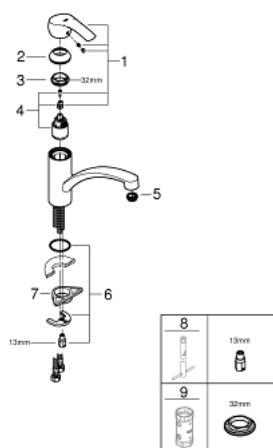

## 32 441 DC1 START EGYKAROS MOSOGATÓCSAP 1/2"

### TERMÉKLEÍRÁS

- Szín: SuperSteel
- Egylyukas kivitel
- alacsony kifolyócső
- elkülönített belső vízáramoltatás, ólom- és nikkelformátlan belső vízvezetékek
- GROHE SilkMove 35 mm-es kerámiabetét
- beépített hőmérséklet határoló
- GROHE LongLife felületkezelés
- állítható mennyiségkorlátozó
- elfordítható öntött kifolyóval
- elfordítási szög 140°
- gyöngyözött érményilással a szerszámmentes szereléshez
- flexibilis csatlakozótömlők
- gyorszerelő rendszer
- GROHE FastFixation gyors szerelési rendszerrel

## 32 441 DC1 **START EGYKAROS MOSOGATÓCSAP 1/2"**

### ALKATRÉSZEK , március 2019 – now

- 1: Fogantyú (Cikkszám 46897DC0)
  - 2: Kupak (Cikkszám 46492000)
  - 3: Screw ring (Cikkszám 46815000)
  - 4: Kartus (keverő) (Cikkszám 46374000)
  - 5: Perlátor (gyöngyöztető/áramlás kiegyenlítő) (Cikkszám 48264000)
  - 6: Szár rögzítő készlet (Cikkszám 46249000)
  - 7: Stabilizáló-lap (Cikkszám 05334000)
  - 8: Szerelőkulcs (Cikkszám 19017000)\*
  - 9: Speciális kulcs (Cikkszám 19377000)\*
- \* Opcionális kiegészítők