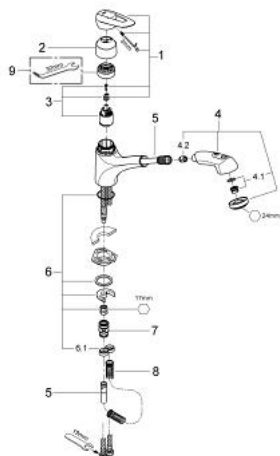

32 451 000 TOUCH EGYKAROS MOSOGATÓCSAP 1/2"

TERMÉKLEÍRÁS

- Szín: króm
- Egylyukas kivitel
- alacsony kifolyócső
- GROHE SilkMove 35 mm-es kerámiabetét
- GROHE LongLife felületkezelés
- állítható mennyiségkorlátozó
- elfordítható öntött kifolyó határolóval
- Kihúzható zuhanyfej a nagyobb rugalmasság érdekében
- kihúzható zuhanyfejrel - egyszerű váltás gyöngyöztető és zuhansugár között
- visszacsúszás-segítő rendszerrel
- automatikus zuhanyváltó:
- gyöngyöztető / zuhansugár
- flexibilis csatlakozótömlők
- GROHE FastFixation gyors szerelési rendszerrel

32 451 000 TOUCH EGYKAROS MOSOGATÓCSAP 1/2"

ALKATRÉSZEK , február 2012 – now

- 1: Fogantyú (Cikkszám 46603000)
- 2: Kupak (Cikkszám 46716000)
- 3: Kartus (keverő) (Cikkszám 46374000)
- 4: Kihúzható zuhanyfej (Cikkszám 46312IE0)
- 4.1: Gyöngyöztető (Cikkszám 13952000)
- 4.2: Visszafolyásgátló (Cikkszám 08565000)
- 4.3: Szűrő (Cikkszám 0676800M)
- 5: Fém zuhanygégecső (Cikkszám 46092000)
- 6: Szár rögzítő készlet (Cikkszám 46346000)
- 6.1: ütköző (Cikkszám 04174000)
- 7: Gyorscsatlakozó (Cikkszám 46338000)
- 8: Visszahúzó-rugó (Cikkszám 07240000)
- 9: Speciális kulcs (Cikkszám 19377000)*