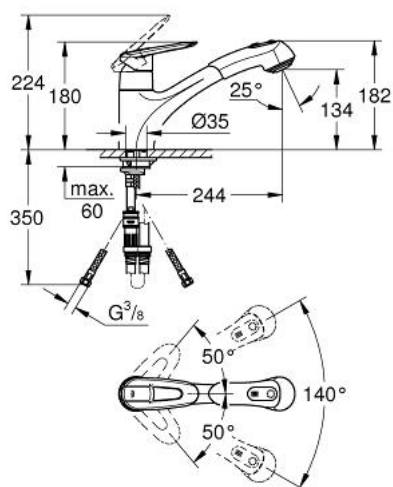

32 451 000 TOUCH EGYKAROS MOSOGATÓCSAP 1/2"

TERMÉKLEÍRÁS

- Szín: króm
- Egylyukas kivitel
- alacsony kifolyócső
- GROHE SilkMove 35 mm-es kerámiabetét
- GROHE LongLife felületkezelés
- állítható mennyiségkorlátozó
- elfordítható öntött kifolyó határolóval
- Kihúzható zuhanyfej a nagyobb rugalmasság érdekében
- kihúzható zuhanyfejrel - egyszerű váltás gyöngyöztető és zuhansugár között
- visszacsúszás-segítő rendszerrel
- automatikus zuhanyváltó:
- gyöngyöztető / zuhansugár
- flexibilis csatlakozótömlők
- GROHE FastFixation gyors szerelési rendszerrel

32 451 000 TOUCH EGYKAROS MOSOGATÓCSAP 1/2"

ALKATRÉSZEK , február 2012 – now

- 1: Fogantyú (Cikkszám 46603000)
- 2: Kupak (Cikkszám 46716000)
- 3: Kartus (keverő) (Cikkszám 46374000)
- 4: Kihúzható zuhanyfej (Cikkszám 46312IE0)
- 4.1: Gyöngyöztető (Cikkszám 13952000)
- 4.2: Visszafolyásgátló (Cikkszám 08565000)
- 4.3: Szűrő (Cikkszám 0676800M)
- 5: Fém zuhanygégecső (Cikkszám 46092000)
- 6: Szár rögzítő készlet (Cikkszám 46346000)
- 6.1: ütköző (Cikkszám 04174000)
- 7: Gyorscsatlakozó (Cikkszám 46338000)
- 8: Visszahúzó-rugó (Cikkszám 07240000)
- 9: Speciális kulcs (Cikkszám 19377000)*