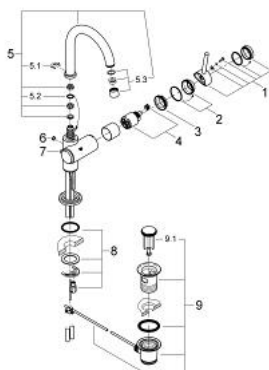

32 457 000 ATRIO EGYKAROS MOSDÓCSAPTELEP 1/2"

ALKATRÉSZEK , május 2007 – now

- 1: Fogantyú (Cikkszám 46102000)
- 2: Kupak (Cikkszám 46116000)
- 3: csavaros gyűrű (Cikkszám 04456000)
- 4: Kartus (keverő) (Cikkszám 46374000)
- 5: Kifolyócső (Cikkszám 13170000)
- 5.1: Biztosító-gyűrű (Cikkszám 0806500M)
- 5.2: Fedőgyűrű (Cikkszám 0128500M)
- 5.3: Gyöngyöztető (Cikkszám 13935000)
- 6: Fedőkupak (Cikkszám 0810200M)
- 7: Húzó-rúd (Cikkszám 06575000)
- 8: Szár rögzítő készlet (Cikkszám 46249000)
- 9: Lefolyó-készlet (Cikkszám 28915000)
- 9.1: Dugó (Cikkszám 45210000)