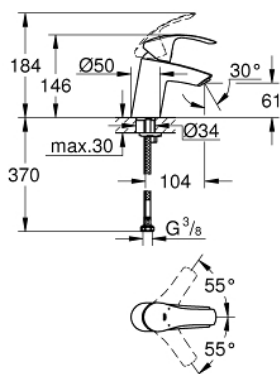

32 467 002 EUROSMART EGYKAROS MOSDÓCSAPTELEP 1/2" S-ES MÉRET

TERMÉKLEÍRÁS

- Szín: króm
- Egylyukas kivitel
- Fém fogantyú
- GROHE SilkMove 35 mm-es kerámiabetét
- állítható mennyiségkorlátozó
- beépített hőmérséklet-korlátozó
- GROHE LongLife felületkezelés
- GROHE EcoJoy technológia a kisebb vízfogyasztás érdekében
- maximális átfolyási sebesség (3 bar nyomáson): 5 l/perc
- FastFixation gyors szerelési rendszerrel
- sima testű kivitel
- flexibilis csatlakozótömlők
- AquaCalibrator

32 467 002 EUROSMART EGYKAROS MOSDÓCSAPTELEP 1/2" S-ES MÉRET

ALKATRÉSZEK , október 2013 – now

- 1: Fogantyú (Cikkszám 46897000)
 - 2: Kupak (Cikkszám 46492000)
 - 3: Csavaros rögzítő (Cikkszám 46460000)
 - 4: Kartus (keverő) (Cikkszám 46374000)
 - 5: Gyöngyöztető (Cikkszám 48159000)
 - 6: Szár rögzítő készlet (Cikkszám 46671000)
 - 7: Dugókulcs (Cikkszám 19332000)*
 - 8: Szerelőkulcs (Cikkszám 19017000)*
- * Opcionális kiegészítők