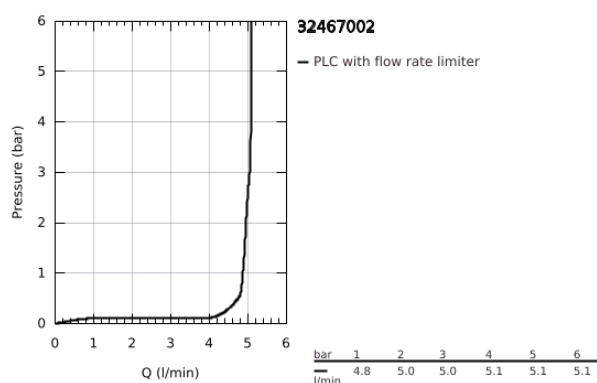

32 467 002 EUROSMART EGYKAROS MOSDÓCSAPTELEP 1/2" S-ES MÉRET

TERMÉKLEÍRÁS

- Szín: króm
- Egylyukas kivitel
- Fém fogantyú
- GROHE SilkMove 35 mm-es kerámiabetét
- állítható mennyiségkorlátozó
- beépített hőmérséklet-korlátozó
- GROHE LongLife felületkezelés
- GROHE EcoJoy technológia a kisebb vízfogyasztás érdekében
- maximális átfolyási sebesség (3 bar nyomáson): 5 l/perc
- FastFixation gyors szerelési rendszerrel
- sima testű kivitel
- flexibilis csatlakozótömlők
- AquaCalibrator

32 467 002 EUROSMART EGYKAROS MOSDÓCSAPTELEP 1/2" S-ES MÉRET

ALKATRÉSZEK , október 2013 – now

- 1: Fogantyú (Cikkszám 46897000)
 - 2: Kupak (Cikkszám 46492000)
 - 3: Csavaros rögzítő (Cikkszám 46460000)
 - 4: Kartus (keverő) (Cikkszám 46374000)
 - 5: Gyöngyöztető (Cikkszám 48159000)
 - 6: Szár rögzítő készlet (Cikkszám 46671000)
 - 7: Dugókulcs (Cikkszám 19332000)*
 - 8: Szerelőkulcs (Cikkszám 19017000)*
- * Opcionális kiegészítők