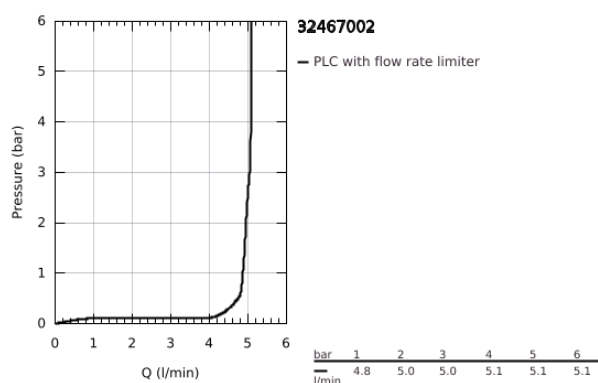

32 467 002 EUROSMART EGYKAROS MOSDÓCSAPTELEP 1/2" S-ES MÉRET

TERMÉKLEÍRÁS

- Szín: króm
- Egylyukas kivitel
- Fém fogantyú
- GROHE SilkMove 35 mm-es kerámiabetét
- állítható mennyiségkorlátozó
- beépített hőmérséklet-korlátozó
- GROHE LongLife felületkezelés
- GROHE EcoJoy technológia a kisebb vízfogyasztás érdekében
- maximális átfolyási sebesség (3 bar nyomáson): 5 l/perc
- GROHE FastFixation gyors szerelési rendszerrel
- sima testű kivitel
- flexibilis csatlakozótömlők

32 467 002 EUROS^{MART} EGYKAROS MOSDÓCSAPTELEP 1/2" S-ES MÉRET

ALKATRÉSZEK , október 2013 – now

- 1: Fogantyú (Cikkszám 46897000)
 - 2: Kupak (Cikkszám 46492000)
 - 3: Csavaros rögzítő (Cikkszám 46460000)
 - 4: Kartus (keverő) (Cikkszám 46374000)
 - 5: Gyöngyöztető (Cikkszám 48159000)
 - 6: Szár rögzítő készlet (Cikkszám 46671000)
 - 7: Dugókulcs (Cikkszám 19332000)*
 - 8: Szerelőkulcs (Cikkszám 19017000)*
- * Opcionális kiegészítők