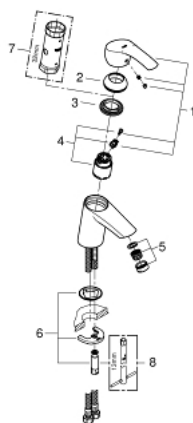

32 467 002 EUROSMART EGYKAROS MOSDÓCSAPTELEP 1/2" S-ES MÉRET

TERMÉKLEÍRÁS

- Szín: króm
- Egylyukas kivitel
- Fém fogantyú
- GROHE SilkMove 35 mm-es kerámiabetét
- állítható mennyiségkorlátozó
- beépített hőmérséklet-korlátozó
- GROHE LongLife felületkezelés
- GROHE EcoJoy technológia a kisebb vízfogyasztás érdekében
- maximális átfolyási sebesség (3 bar nyomáson): 5 l/perc
- GROHE FastFixation gyors szerelési rendszerrel
- sima testű kivitel
- flexibilis csatlakozótömlők

32 467 002 EUROS^{MART} EGYKAROS MOSDÓCSAPTELEP 1/2" S-ES MÉRET

ALKATRÉSZEK , október 2013 – now

- 1: Fogantyú (Cikkszám 46897000)
 - 2: Kupak (Cikkszám 46492000)
 - 3: Csavaros rögzítő (Cikkszám 46460000)
 - 4: Kartus (keverő) (Cikkszám 46374000)
 - 5: Gyöngyöztető (Cikkszám 48159000)
 - 6: Szár rögzítő készlet (Cikkszám 46671000)
 - 7: Dugókulcs (Cikkszám 19332000)*
 - 8: Szerelőkulcs (Cikkszám 19017000)*
- * Opcionális kiegészítők