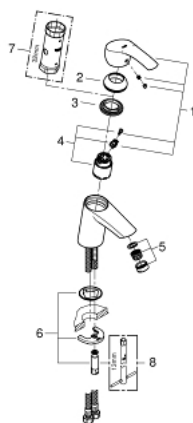

32 467 002 EUROSMART EGYKAROS MOSDÓCSAPTELEP 1/2" S-ES MÉRET

TERMÉKLEÍRÁS

- Szín: króm
- Egylyukas kivitel
- Fém fogantyú
- GROHE SilkMove 35 mm-es kerámiabetét
- állítható mennyiségkorlátozó
- beépített hőmérséklet-korlátozó
- GROHE LongLife felületkezelés
- GROHE EcoJoy technológia a kisebb vízfogyasztás érdekében
- maximális átfolyási sebesség (3 bar nyomáson): 5 l/perc
- FastFixation gyors szerelési rendszerrel
- sima testű kivitel
- flexibilis csatlakozótömlők
- AquaCalibrator

32 467 002 EUROSMART EGYKAROS MOSDÓCSAPTELEP 1/2" S-ES MÉRET

ALKATRÉSZEK , október 2013 – now

- 1: Fogantyú (Cikkszám 46897000)
 - 2: Kupak (Cikkszám 46492000)
 - 3: Csavaros rögzítő (Cikkszám 46460000)
 - 4: Kartus (keverő) (Cikkszám 46374000)
 - 5: Gyöngyöztető (Cikkszám 48159000)
 - 6: Szár rögzítő készlet (Cikkszám 46671000)
 - 7: Dugókulcs (Cikkszám 19332000)*
 - 8: Szerelőkulcs (Cikkszám 19017000)*
- * Opcionális kiegészítők