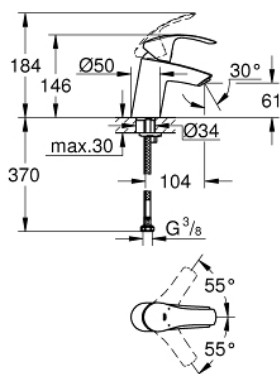

32 467 002 EUROSMART EGYKAROS MOSDÓCSAPTELEP 1/2" S-ES MÉRET

TERMÉKLEÍRÁS

- Szín: króm
- Egylyukas kivitel
- Fém fogantyú
- GROHE SilkMove 35 mm-es kerámiabetét
- állítható mennyiségkorlátozó
- beépített hőmérséklet-korlátozó
- GROHE LongLife felületkezelés
- GROHE EcoJoy technológia a kisebb vízfogyasztás érdekében
- maximális átfolyási sebesség (3 bar nyomáson): 5 l/perc
- GROHE FastFixation gyors szerelési rendszerrel
- sima testű kivitel
- flexibilis csatlakozótömlők

32 467 002 EUROS^{MART} EGYKAROS MOSDÓCSAPTELEP 1/2" S-ES MÉRET

ALKATRÉSZEK , október 2013 – now

- 1: Fogantyú (Cikkszám 46897000)
 - 2: Kupak (Cikkszám 46492000)
 - 3: Csavaros rögzítő (Cikkszám 46460000)
 - 4: Kartus (keverő) (Cikkszám 46374000)
 - 5: Gyöngyöztető (Cikkszám 48159000)
 - 6: Szár rögzítő készlet (Cikkszám 46671000)
 - 7: Dugókulcs (Cikkszám 19332000)*
 - 8: Szerelőkulcs (Cikkszám 19017000)*
- * Opcionális kiegészítők