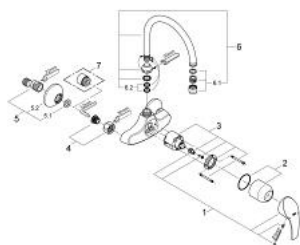

## 32 482 001 EUROSMART EGYKAROS MOSOGATÓCSAP 1/2"

### TERMÉKLEÍRÁS

- Szín: króm
- GROHE SilkMove 46 mm-es kerámiabetét
- fali kivitel
- GROHE LongLife felületkezelés
- állítható mennyiségkorlátozó
- elfordítható kifolyócső
- gyöngyöztető
- S-csatlakozók

### ALKATRÉSZEK , augusztus 2005 – now

- 1: Fogantyú (Cikkszám 46561000)
- 2: Kupak (Cikkszám 46243000)
- 3: Kartus (keverő) (Cikkszám 46048000)
- 4: Csatlakozó-csavarzat 1/2" (Cikkszám 45044000)
- 5: S-csatlakozó (Cikkszám 12075000)
- 5.1: Tömítés (Cikkszám 0138600M)
- 5.2: Rozetta (Cikkszám 0221000M)
- 6: Kifolyócső (Cikkszám 12456000)
- 6.1: Gyöngyöztető (Cikkszám 13928000)
- 6.2: Fedőgyűrű (Cikkszám 0128500M)
- 7: hosszabbító készlet, 20 mm (Cikkszám 0713000M)\*