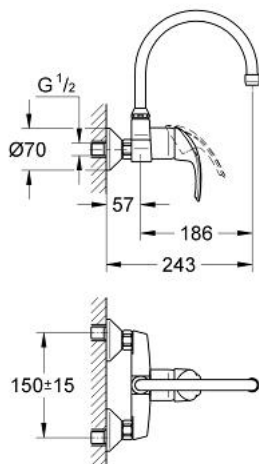

## 32 482 001 EUROSMART EGYKAROS MOSOGATÓCSAP 1/2"

### TERMÉKLEÍRÁS

- Szín: króm
- GROHE SilkMove 46 mm-es kerámiabetét
- fali kivitel
- GROHE LongLife felületkezelés
- állítható mennyiségkorlátozó
- elfordítható kifolyócső
- gyöngyöztető
- S-csatlakozók

### ALKATRÉSZEK , augusztus 2005 – now

- 1: Fogantyú (Cikkszám 46561000)
- 2: Kupak (Cikkszám 46243000)
- 3: Kartus (keverő) (Cikkszám 46048000)
- 4: Csatlakozó-csavarzat 1/2" (Cikkszám 45044000)
- 5: S-csatlakozó (Cikkszám 12075000)
- 5.1: Tömítés (Cikkszám 0138600M)
- 5.2: Rozetta (Cikkszám 0221000M)
- 6: Kifolyócső (Cikkszám 12456000)
- 6.1: Gyöngyöztető (Cikkszám 13928000)
- 6.2: Fedőgyűrű (Cikkszám 0128500M)
- 7: hosszabbító készlet, 20 mm (Cikkszám 0713000M)\*