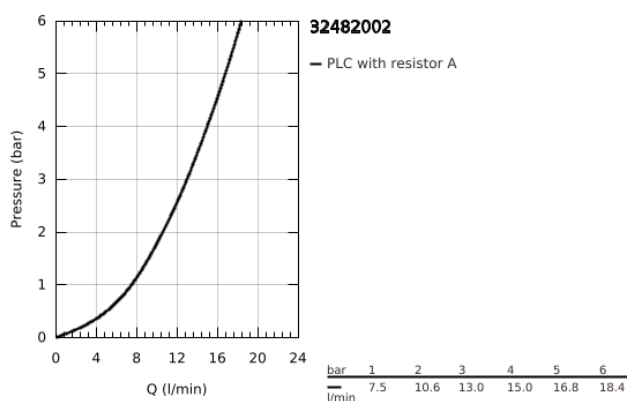

32 482 002 EUROSMART EGYKAROS MOSOGATÓCSAP 1/2"

TERMÉKLEÍRÁS

- Szín: króm
- fali kivitel
- GROHE LongLife felületkezelés
- GROHE SilkMove 35 mm-es kerámiabetét
- gyöngyöztető
- állítható mennyiségkorlátozó
- elfordítható kifolyócső, elfordítási szög 360°
- kinyúlás 186 mm
- beépített hőmérséklet határoló
- S-csatlakozók

32 482 002 EUROSMART EGYKAROS MOSOGATÓCSAP 1/2"

ALKATRÉSZEK , április 2013 – now

- 1: Fogantyú (Cikkszám 46898000)
- 2: Kupak (Cikkszám 46899000)
- 3: Kartus (keverő) (Cikkszám 46374000)
- 4: C alakú kifolyó (Cikkszám 13371000)
- 4.1: Gyöngyöztető (Cikkszám 06574000)
- 4.2: Fedőgyűrű (Cikkszám 0128500M)
- 4.3: Biztosító-gyűrű (Cikkszám 0485300M)
- 5: Csatlakozó-csavarzat 1/2" (Cikkszám 45044000)
- 6: S-csatlakozó (Cikkszám 12075000)
- 6.1: Tömítés (Cikkszám 0138600M)
- 6.2: Rozetta (Cikkszám 0221000M)
- 7: hosszabbítókészlet, 20 mm (Cikkszám 0713000M)*