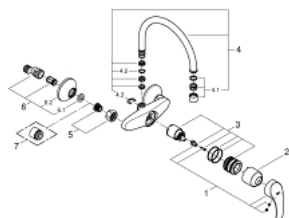

32 482 002 EUROSMART EGYKAROS MOSOGATÓCSAP 1/2"

TERMÉKLEÍRÁS

- Szín: króm
- fali kivitel
- GROHE LongLife felületkezelés
- GROHE SilkMove 35 mm-es kerámiabetét
- gyöngyöztető
- állítható mennyiségkorlátozó
- elfordítható kifolyócső, elfordítási szög 360°
- kinyúlás 186 mm
- beépített hőmérséklet határoló
- S-csatlakozók

32 482 002 EUROSMART EGYKAROS MOSOGATÓCSAP 1/2"

ALKATRÉSZEK , április 2013 – now

- 1: Fogantyú (Cikkszám 46898000)
- 2: Kupak (Cikkszám 46899000)
- 3: Kartus (keverő) (Cikkszám 46374000)
- 4: C alakú kifolyó (Cikkszám 13371000)
- 4.1: Gyöngyöztető (Cikkszám 06574000)
- 4.2: Fedőgyűrű (Cikkszám 0128500M)
- 4.3: Biztosító-gyűrű (Cikkszám 0485300M)
- 5: Csatlakozó-csavarzat 1/2" (Cikkszám 45044000)
- 6: S-csatlakozó (Cikkszám 12075000)
- 6.1: Tömítés (Cikkszám 0138600M)
- 6.2: Rozetta (Cikkszám 0221000M)
- 7: hosszabbítókészlet, 20 mm (Cikkszám 0713000M)*