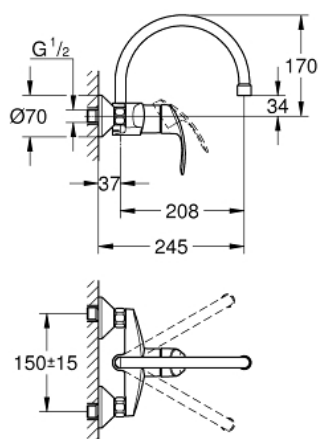

32 482 002 EUROSMART EGYKAROS MOSOGATÓCSAP 1/2"

TERMÉKLEÍRÁS

- Szín: króm
- fali kivitel
- GROHE LongLife felületkezelés
- GROHE SilkMove 35 mm-es kerámiabetét
- gyöngyöztető
- állítható mennyiségkorlátozó
- elfordítható kifolyócső, elfordítási szög 360°
- kinyúlás 186 mm
- beépített hőmérséklet határoló
- S-csatlakozók

32 482 002 EUROSMART EGYKAROS MOSOGATÓCSAP 1/2"

ALKATRÉSZEK , április 2013 – now

- 1: Fogantyú (Cikkszám 46898000)
- 2: Kupak (Cikkszám 46899000)
- 3: Kartus (keverő) (Cikkszám 46374000)
- 4: C alakú kifolyó (Cikkszám 13371000)
- 4.1: Gyöngyöztető (Cikkszám 06574000)
- 4.2: Fedőgyűrű (Cikkszám 0128500M)
- 4.3: Biztosító-gyűrű (Cikkszám 0485300M)
- 5: Csatlakozó-csavarzat 1/2" (Cikkszám 45044000)
- 6: S-csatlakozó (Cikkszám 12075000)
- 6.1: Tömítés (Cikkszám 0138600M)
- 6.2: Rozetta (Cikkszám 0221000M)
- 7: hosszabbítókészlet, 20 mm (Cikkszám 0713000M)*