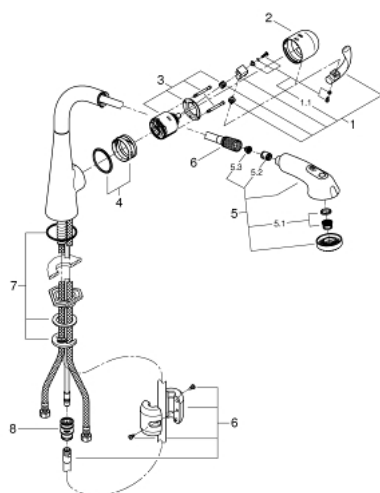

## 32 553 000 ZEDRA EGYKAROS MOSOGATÓCSAP 1/2"

### TERMÉKLEÍRÁS

- Szín: króm
- Egylyukas kivitel
- GROHE LongLife felületkezelés
- GROHE SilkMove 46 mm-es kerámiabetét
- Kihúzható zuhanyfej a nagyobb rugalmasság érdekében
- zuhanyváltó: gyöngyöztető / SpedClean zuhany sugár
- automatikus visszaváltás gyöngyöztetőre
- állítható mennyiségkorlátozó
- elfordítható kifolyócső, elfordítási szög 360°
- belépő-oldali visszafolyásgátlóval
- flexibilis csatlakozótömlők
- gyorszerelő rendszer

### ALKATRÉSZEK , május 2016 – now

- 1: Fogantyú (Cikkszám 46654000)
- 1.1: Rögzőtő készlet (Cikkszám 46310000)
- 2: Kupak (Cikkszám 46655000)
- 3: Kartus (keverő) (Cikkszám 46048000)
- 4: Guide and slide ring (Cikkszám 46632V00)
- 5: Kihúzható zuhanyfej (Cikkszám 46656NC0)
- 5.1: Gyöngyöztető (Cikkszám 13952000)
- 5.2: Visszafolyásgátló (Cikkszám 08565000)
- 5.3: Szűrő (Cikkszám 0676800M)
- 6: Tömítő mosogatócsapokhoz kihúzható kettős spray-vel vagy gyöngyöztetővel (Cikkszám 48293000)
- 7: Szár rögzítő készlet (Cikkszám 46345000)
- 8: Gyorscsatlakozó (Cikkszám 46338000)