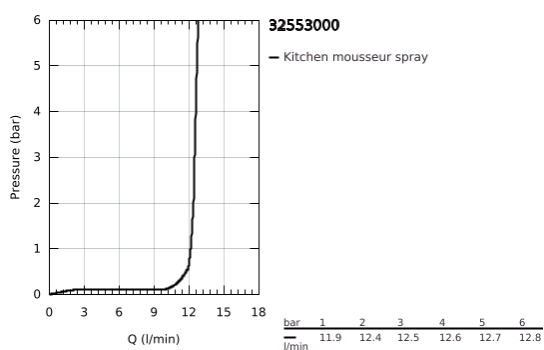

## 32 553 000 ZEDRA EGYKAROS MOSOGATÓCSAP 1/2"

### TERMÉKLEÍRÁS

- Szín: króm
- Egylyukas kivitel
- GROHE LongLife felületkezelés
- GROHE SilkMove 46 mm-es kerámiabetét
- Kihúzható zuhanyfej a nagyobb rugalmasság érdekében
- zuhanyváltó: gyöngyöztető / SpedClean zuhany sugár
- automatikus visszaváltás gyöngyöztetőre
- állítható mennyiségkorlátozó
- elfordítható kifolyócső, elfordítási szög 360°
- belépő-oldali visszafolyásgátlóval
- flexibilis csatlakozótömlők
- gyorszerelő rendszer