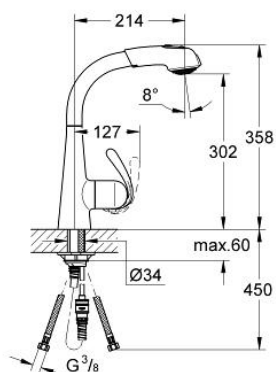

## 32 553 000 ZEDRA EGYKAROS MOSOGATÓCSAP 1/2"

### TERMÉKLEÍRÁS

- Szín: króm
- Egylyukas kivitel
- GROHE LongLife felületkezelés
- GROHE SilkMove 46 mm-es kerámiabetét
- Kihúzható zuhanyfej a nagyobb rugalmasság érdekében
- zuhanyváltó: gyöngyöztető / SpedClean zuhany sugár
- automatikus visszaváltás gyöngyöztetőre
- állítható mennyiségkorlátozó
- elfordítható kifolyócső, elfordítási szög 360°
- belépő-oldali visszafolyásgátlóval
- flexibilis csatlakozótömlők
- gyorszerelő rendszer

### ALKATRÉSZEK , május 2016 – now

- 1: Fogantyú (Cikkszám 46654000)
- 1.1: Rögzőtő készlet (Cikkszám 46310000)
- 2: Kupak (Cikkszám 46655000)
- 3: Kartus (keverő) (Cikkszám 46048000)
- 4: Guide and slide ring (Cikkszám 46632V00)
- 5: Kihúzható zuhanyfej (Cikkszám 46656NC0)
- 5.1: Gyöngyöztető (Cikkszám 13952000)
- 5.2: Visszafolyásgátló (Cikkszám 08565000)
- 5.3: Szűrő (Cikkszám 0676800M)
- 6: Tömítő mosogatócsapokhoz kihúzható kettős spray-vel vagy gyöngyöztetővel (Cikkszám 48293000)
- 7: Szár rögzítő készlet (Cikkszám 46345000)
- 8: Gyorscsatlakozó (Cikkszám 46338000)