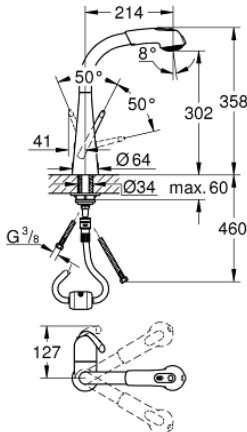

32 553 SD0 ZEDRA EGYKAROS MOSOGATÓCSAP 1/2"

TERMÉKLEÍRÁS

- Szín: rozsdamentes acél
- Egylyukas kivitel
- GROHE LongLife felületkezelés
- GROHE SilkMove 46 mm-es kerámiabetét
- Kihúzható zuhanyfej a nagyobb rugalmasság érdekében
- zuhanyváltó: gyöngyöztető / SpedClean zuhanyugár
- automatikus visszaváltás gyöngyöztetőre
- állítható mennyiségkorlátozó
- elfordítható kifolyócső, elfordítási szög 360°
- belépő-oldali visszafolyásgátlóval
- flexibilis csatlakozótömlők
- gyorszerelő rendszer

32 553 SD0 ZEDRA EGYKAROS MOSOGATÓCSAP 1/2"

ALKATRÉSZEK , augusztus 2008 – now

- 1: Fogantyú (Cikkszám 46654SD0)
- 1.1: Rögzítőkészlet (Cikkszám 46310000)
- 2: Kupak (Cikkszám 46655SD0)
- 3: Kartus (keverő) (Cikkszám 46048000)
- 4: Guide and slide ring (Cikkszám 46632V00)
- 5: Kihúzható zuhanyfej (Cikkszám 46656ND0)
- 5.1: Gyöngyöztető (Cikkszám 13952000)
- 5.2: Visszafolyásgátló (Cikkszám 08565000)
- 5.3: Szűrő (Cikkszám 0676800M)
- 6: Fém zuhanygégecső (Cikkszám 46092000)
- 7: Visszahúzó-rugó (Cikkszám 07240000)
- 8: Szár rögzítő készlet (Cikkszám 46345000)
- 9: Gyorscsatlakozó (Cikkszám 46338000)