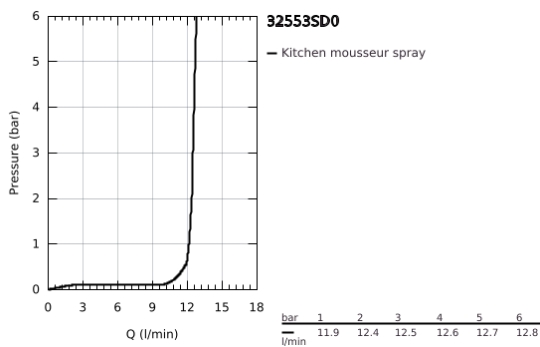

32 553 SD0 ZEDRA EGYKAROS MOSOGATÓCSAP 1/2"

TERMÉKLEÍRÁS

- Szín: rozsdamentes acél
- Egylyukas kivitel
- GROHE LongLife felületkezelés
- GROHE SilkMove 46 mm-es kerámiabetét
- Kihúzható zuhanyfej a nagyobb rugalmasság érdekében
- zuhanyváltó: gyöngyöztető / SpedClean zuhanyugár
- automatikus visszaváltás gyöngyöztetőre
- állítható mennyiségkorlátozó
- elfordítható kifolyócső, elfordítási szög 360°
- belépő-oldali visszafolyásgátlóval
- flexibilis csatlakozótömlők
- gyorszerelő rendszer

32 553 SD0 ZEDRA EGYKAROS MOSOGATÓCSAP 1/2"

ALKATRÉSZEK , augusztus 2008 – now

- 1: Fogantyú (Cikkszám 46654SD0)
- 1.1: Rögzítőkészlet (Cikkszám 46310000)
- 2: Kupak (Cikkszám 46655SD0)
- 3: Kartus (keverő) (Cikkszám 46048000)
- 4: Guide and slide ring (Cikkszám 46632V00)
- 5: Kihúzható zuhanyfej (Cikkszám 46656ND0)
- 5.1: Gyöngyöztető (Cikkszám 13952000)
- 5.2: Visszafolyásgátló (Cikkszám 08565000)
- 5.3: Szűrő (Cikkszám 0676800M)
- 6: Fém zuhanygégecső (Cikkszám 46092000)
- 7: Visszahúzó-rugó (Cikkszám 07240000)
- 8: Szár rögzítő készlet (Cikkszám 46345000)
- 9: Gyorscsatlakozó (Cikkszám 46338000)