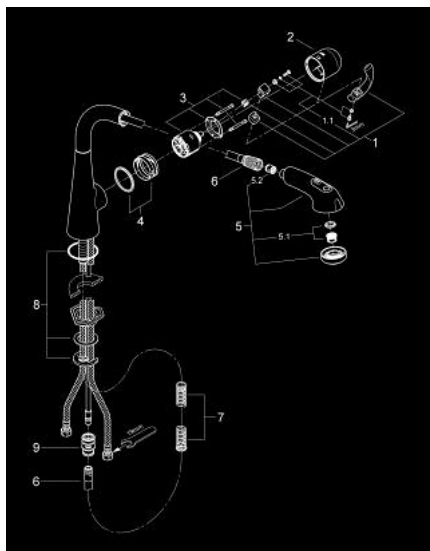

32 553 SD0 ZEDRA EGYKAROS MOSOGATÓCSAP 1/2"

TERMÉKLEÍRÁS

- Szín: rozsdamentes acél
- Egylyukas kivitel
- GROHE LongLife felületkezelés
- GROHE SilkMove 46 mm-es kerámiabetét
- Kihúzható zuhanyfej a nagyobb rugalmasság érdekében
- zuhanyváltó: gyöngyöztető / SpedClean zuhanyugár
- automatikus visszaváltás gyöngyöztetőre
- állítható mennyiségkorlátozó
- elfordítható kifolyócső, elfordítási szög 360°
- belépő-oldali visszafolyásgátlóval
- flexibilis csatlakozótömlők
- gyorszerelő rendszer

32 553 SD0 ZEDRA EGYKAROS MOSOGATÓCSAP 1/2"

ALKATRÉSZEK , augusztus 2008 – now

- 1: Fogantyú (Cikkszám 46654SD0)
- 1.1: Rögzítőkészlet (Cikkszám 46310000)
- 2: Kupak (Cikkszám 46655SD0)
- 3: Kartus (keverő) (Cikkszám 46048000)
- 4: Guide and slide ring (Cikkszám 46632V00)
- 5: Kihúzható zuhanyfej (Cikkszám 46656ND0)
- 5.1: Gyöngyöztető (Cikkszám 13952000)
- 5.2: Visszafolyásgátló (Cikkszám 08565000)
- 5.3: Szűrő (Cikkszám 0676800M)
- 6: Fém zuhanygégecső (Cikkszám 46092000)
- 7: Visszahúzó-rugó (Cikkszám 07240000)
- 8: Szár rögzítő készlet (Cikkszám 46345000)
- 9: Gyorscsatlakozó (Cikkszám 46338000)