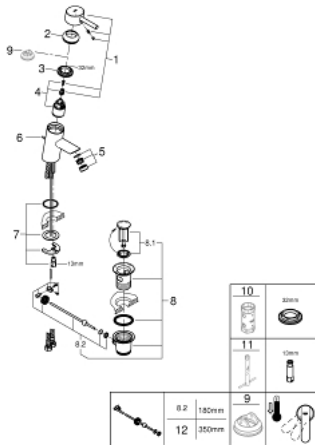

32 557 000 FEEL EGYKAROS MOSDÓCSAPTELEP 1/2" S-ES MÉRET

TERMÉKLEÍRÁS

- Szín: króm
- Egylyukas kivitel
- Fém fogantyú
- GROHE SilkMove 35 mm-es kerámiabetét
- GROHE LongLife felületkezelés
- állítható mennyiségkorlátozó
- gyöngyöztető
- húzórudas leeresztőgarnitúra 1 1/4"
- flexibilis bekötőcsővel
- GROHE FastFixation gyors szerelési rendszerrel
- opcionálisan beépíthető hőfokhatároló 46 375
- GROHE QuickTool mellékelve

32 557 000 FEEL EGYKAROS MOSDÓCSAPTELEP 1/2" S-ES MÉRET

ALKATRÉSZEK , március 2013 – now

- 1: Fogantyú (Cikkszám 46755000)
- 2: Kupak (Cikkszám 46436000)
- 3: Csavaros rögzítő (Cikkszám 46460000)
- 4: Kartus (keverő) (Cikkszám 46374000)
- 5: Gyöngyöztető (Cikkszám 13961000)
- 6: Húzó-rúd (Cikkszám 46739000)
- 7: Szár rögzítő készlet (Cikkszám 46249000)
- 8: Lefolyógarnitúra, 5/4" (Cikkszám 28910000)
- 9: Hőmérséklet-határoló (Cikkszám 46375000)*
- 10: Dugókulcs (Cikkszám 19332000)*
- 11: Szerelőkulcs (Cikkszám 19017000)*
- 12: Excenterrúd (Cikkszám 07341000)*