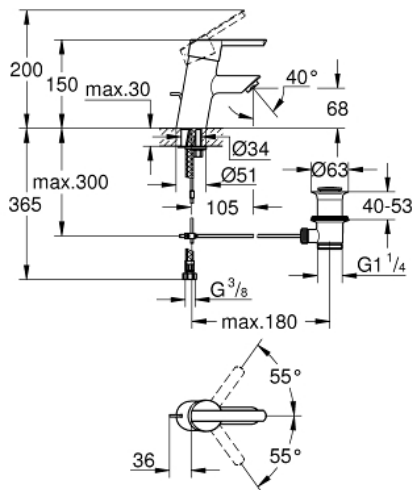

32 557 000 FEEL EGYKAROS MOSDÓCSAPTELEP 1/2" S-ES MÉRET

TERMÉKLEÍRÁS

- Szín: króm
- Egylyukas kivitel
- Fém fogantyú
- GROHE SilkMove 35 mm-es kerámiabetét
- GROHE LongLife felületkezelés
- állítható mennyiségkorlátozó
- gyöngyöztető
- húzórudas leeresztőgarnitúra 1 1/4"
- flexibilis bekötőcsővel
- GROHE FastFixation gyors szerelési rendszerrel
- opcionálisan beépíthető hőfokhatároló 46 375
- GROHE QuickTool mellékelve

32 557 000 FEEL EGYKAROS MOSDÓCSAPTELEP 1/2" S-ES MÉRET

ALKATRÉSZEK , március 2013 – now

- 1: Fogantyú (Cikkszám 46755000)
- 2: Kupak (Cikkszám 46436000)
- 3: Csavaros rögzítő (Cikkszám 46460000)
- 4: Kartus (keverő) (Cikkszám 46374000)
- 5: Gyöngyöztető (Cikkszám 13961000)
- 6: Húzó-rúd (Cikkszám 46739000)
- 7: Szár rögzítő készlet (Cikkszám 46249000)
- 8: Lefolyógarnitúra, 5/4" (Cikkszám 28910000)
- 9: Hőmérséklet-határoló (Cikkszám 46375000)*
- 10: Dugókulcs (Cikkszám 19332000)*
- 11: Szerelőkulcs (Cikkszám 19017000)*
- 12: Excenterrúd (Cikkszám 07341000)*