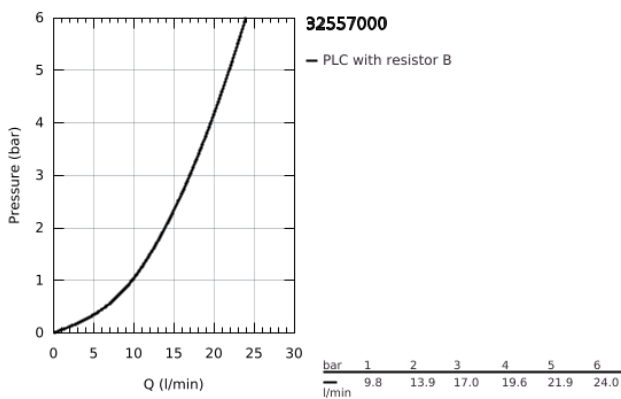

32 557 000 FEEL EGYKAROS MOSDÓCSAPTELEP 1/2" S-ES MÉRET

TERMÉKLEÍRÁS

- Szín: króm
- Egylyukas kivitel
- Fém fogantyú
- GROHE SilkMove 35 mm-es kerámiabetét
- GROHE LongLife felületkezelés
- állítható mennyiségkorlátozó
- gyöngyöztető
- húzórudas leeresztőgarnitúra 1 1/4"
- flexibilis bekötőcsővel
- GROHE FastFixation gyors szerelési rendszerrel
- opcionálisan beépíthető hőfokhatároló 46 375
- GROHE QuickTool mellékelve