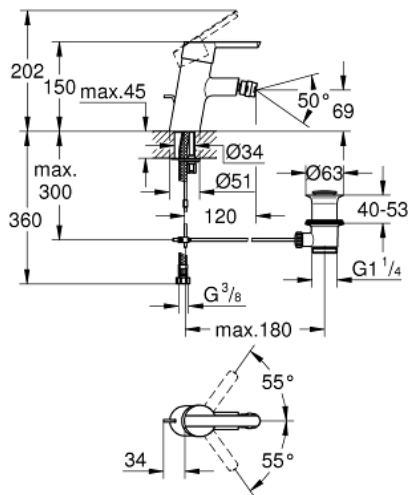

## 32 558 000 FEEL EGYKAROS BIDÉCSAPTELEP, 1/2" S-ES MÉRET

### TERMÉKLEÍRÁS

- Szín: króm
- Egylyukas kivitel
- Fém fogantyú
- GROHE SilkMove 35 mm-es kerámiabetét
- állítható mennyiségkorlátozó
- GROHE LongLife felületkezelés
- gömbcsuklós gyöngyöztető
- húzórudas leeresztőgarnitúra 1 1/4"
- flexibilis csatlakozótömlők
- opcionálisan beépíthető hőfokhatároló 46 375
- GROHE FastFixation gyors szerelési rendszerrel
- GROHE QuickTool mellékelve

### ALKATRÉSZEK , március 2013 – now

- 1: Fogantyú (Cikkszám 46755000)
- 2: Kupak (Cikkszám 46436000)
- 3: Csavaros rögzítő (Cikkszám 46460000)
- 4: Kartus (keverő) (Cikkszám 46374000)
- 5: Gyöngyöztető (Cikkszám 13961000)
- 6: Húzó-rúd (Cikkszám 46739000)
- 7: Szár rögzítő készlet (Cikkszám 46249000)
- 8: Lefolyógarnitúra, 5/4" (Cikkszám 28910000)
- 9: Hőmérséklet-határoló (Cikkszám 46375000)\*
- 10: Dugókulcs (Cikkszám 19332000)\*
- 11: Szerelőkulcs (Cikkszám 19017000)\*
- 12: Excenterrúd (Cikkszám 07341000)\*