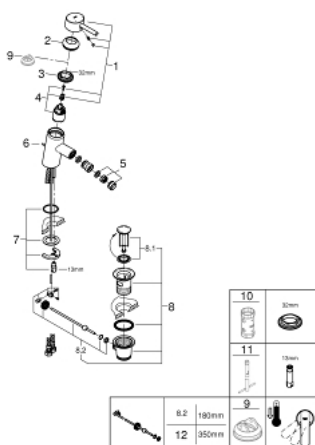

## 32 558 000 FEEL EGYKAROS BIDÉCSAPTELEP, 1/2" S-ES MÉRET

### TERMÉKLEÍRÁS

- Szín: króm
- Egylyukas kivitel
- Fém fogantyú
- GROHE SilkMove 35 mm-es kerámiabetét
- állítható mennyiségkorlátozó
- GROHE LongLife felületkezelés
- gömbcsuklós gyöngyöztető
- húzórudas leeresztőgarnitúra 1 1/4"
- flexibilis csatlakozótömlők
- opcionálisan beépíthető hőfokhatároló 46 375
- GROHE FastFixation gyors szerelési rendszerrel
- GROHE QuickTool mellékelve

### ALKATRÉSZEK , március 2013 – now

- 1: Fogantyú (Cikkszám 46755000)
- 2: Kupak (Cikkszám 46436000)
- 3: Csavaros rögzítő (Cikkszám 46460000)
- 4: Kartus (keverő) (Cikkszám 46374000)
- 5: Gyöngyöztető (Cikkszám 13961000)
- 6: Húzó-rúd (Cikkszám 46739000)
- 7: Szár rögzítő készlet (Cikkszám 46249000)
- 8: Lefolyógarnitúra, 5/4" (Cikkszám 28910000)
- 9: Hőmérséklet-határoló (Cikkszám 46375000)\*
- 10: Dugókulcs (Cikkszám 19332000)\*
- 11: Szerelőkulcs (Cikkszám 19017000)\*
- 12: Excenterrúd (Cikkszám 07341000)\*