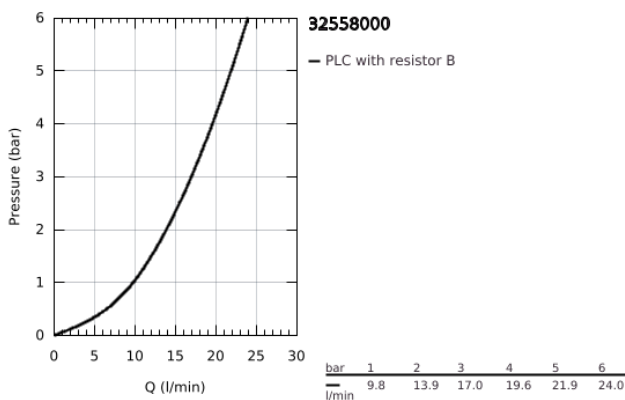

## 32 558 000 FEEL EGYKAROS BIDÉCSAPTELEP, 1/2" S-ES MÉRET

### TERMÉKLEÍRÁS

- Szín: króm
- Egylyukas kivitel
- Fém fogantyú
- GROHE SilkMove 35 mm-es kerámiabetét
- állítható mennyiségkorlátozó
- GROHE LongLife felületkezelés
- gömbcsuklós gyöngyöztető
- húzórudas leeresztőgarnitúra 1 1/4"
- flexibilis csatlakozótömlők
- opcionálisan beépíthető hőfokhatároló 46 375
- GROHE FastFixation gyors szerelési rendszerrel
- GROHE QuickTool mellékelve