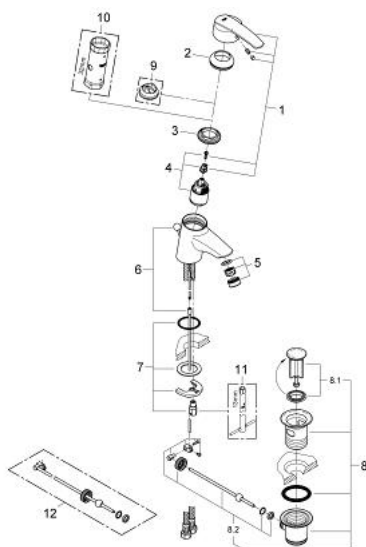

### ALKATRÉSZEK , március 2013 – now

- 1: Fogantyú (Cikkszám 46606000)
  - 2: Kupak (Cikkszám 46436000)
  - 3: Csavaros rögzítő (Cikkszám 46460000)
  - 4: Kartus (keverő) (Cikkszám 46374000)
  - 5: Gyöngyöztető (Cikkszám 13961000)
  - 6: Húzó-rúd (Cikkszám 46457000)
  - 7: Szár rögzítő készlet (Cikkszám 46249000)
  - 8: Lefolyógarnitúra, 5/4" (Cikkszám 28910000)
  - 9: Hőmérséklet-határoló (Cikkszám 46375000)\*
  - 10: Dugókulcs (Cikkszám 19332000)\*
  - 11: Szerelőkulcs (Cikkszám 19017000)\*
  - 12: Excenterrúd (Cikkszám 07341000)\*
- \* Opcionális kiegészítők