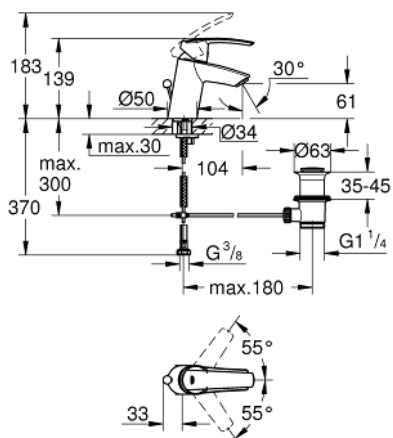

32 559 001 START EGYKAROS MOSDÓCSAPTELEP 1/2" S-ES MÉRET

TERMÉKLEÍRÁS

- Szín: króm
- Egylyukas kivitel
- Fém fogantyú
- GROHE SilkMove 35 mm-es kerámiabetét
- beépített hőmérséklet-korlátozó
- állítható mennyiségkorlátozó
- GROHE LongLife felületkezelés
- gyöngyöztető 5.7 liter/perc
- húzórudas leeresztőgarnitúra 1 1/4"
- flexibilis csatlakozótömlők
- GROHE FastFixation gyors szerelési rendszerrel

32 559 001 START EGYKAROS MOSDÓCSAPTELEP 1/2" S-ES MÉRET

ALKATRÉSZEK , november 2014 – now

- 1: Fogantyú (Cikkszám 46897000)
 - 2: Kupak (Cikkszám 46492000)
 - 3: Csavaros rögzítő (Cikkszám 46460000)
 - 4: Kartus (keverő) (Cikkszám 46374000)
 - 5: Húzó-rúd (Cikkszám 46457000)
 - 6: Gyöngyöztető (Cikkszám 48159000)
 - 7: Szár rögzítő készlet (Cikkszám 46671000)
 - 8: Lefolyógarnitúra, 5/4" (Cikkszám 28910000)
 - 8.1: Dugó (Cikkszám 07182000)
 - 8.2: Excenterrúd (Cikkszám 07052000)
 - 9: Excenterrúd (Cikkszám 07341000)*
 - 10: Dugókulcs (Cikkszám 19332000)*
 - 11: Szerelőkulcs (Cikkszám 19017000)*
- * Opcionális kiegészítők