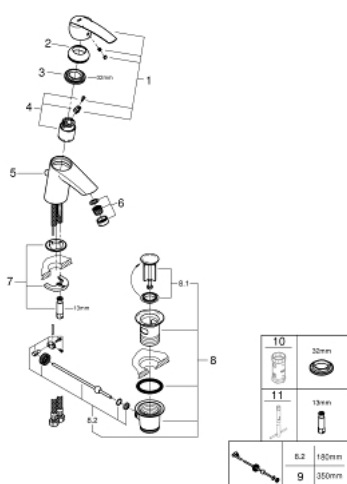

32 559 001 START EGYKAROS MOSDÓCSAPTELEP 1/2" S-ES MÉRET

TERMÉKLEÍRÁS

- Szín: króm
- Egylyukas kivitel
- Fém fogantyú
- GROHE SilkMove 35 mm-es kerámiabetét
- beépített hőmérséklet-korlátozó
- állítható mennyiségkorlátozó
- GROHE LongLife felületkezelés
- gyöngyöztető 5.7 liter/perc
- húzórudas leeresztőgarnitúra 1 1/4"
- flexibilis csatlakozótömlők
- GROHE FastFixation gyors szerelési rendszerrel

32 559 001 START EGYKAROS MOSDÓCSAPTELEP 1/2" S-ES MÉRET

ALKATRÉSZEK , november 2014 – now

- 1: Fogantyú (Cikkszám 46897000)
 - 2: Kupak (Cikkszám 46492000)
 - 3: Csavaros rögzítő (Cikkszám 46460000)
 - 4: Kartus (keverő) (Cikkszám 46374000)
 - 5: Húzó-rúd (Cikkszám 46457000)
 - 6: Gyöngyöztető (Cikkszám 48159000)
 - 7: Szár rögzítő készlet (Cikkszám 46671000)
 - 8: Lefolyógarnitúra, 5/4" (Cikkszám 28910000)
 - 8.1: Dugó (Cikkszám 07182000)
 - 8.2: Excenterrúd (Cikkszám 07052000)
 - 9: Excenterrúd (Cikkszám 07341000)*
 - 10: Dugókulcs (Cikkszám 19332000)*
 - 11: Szerelőkulcs (Cikkszám 19017000)*
- * Opcionális kiegészítők