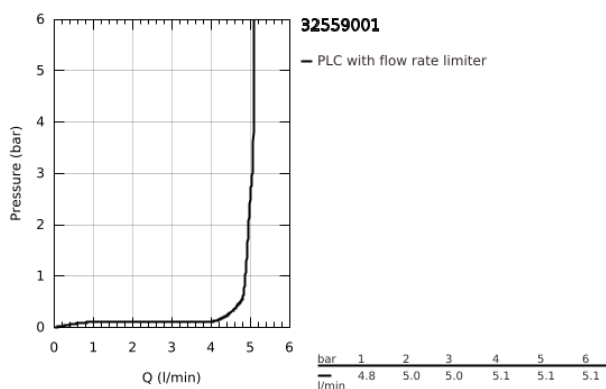

32 559 001 START EGYKAROS MOSDÓCSAPTELEP 1/2" S-ES MÉRET

TERMÉKLEÍRÁS

- Szín: króm
- Egylyukas kivitel
- Fém fogantyú
- GROHE SilkMove 35 mm-es kerámiabetét
- beépített hőmérséklet-korlátozó
- állítható mennyiségkorlátozó
- GROHE LongLife felületkezelés
- gyöngyöztető 5.7 liter/perc
- húzórudas leeresztőgarnitúra 1 1/4"
- flexibilis csatlakozótömlők
- GROHE FastFixation gyors szerelési rendszerrel

32 559 001 START EGYKAROS MOSDÓCSAPTELEP 1/2" S-ES MÉRET

ALKATRÉSZEK , november 2014 – now

- 1: Fogantyú (Cikkszám 46897000)
 - 2: Kupak (Cikkszám 46492000)
 - 3: Csavaros rögzítő (Cikkszám 46460000)
 - 4: Kartus (keverő) (Cikkszám 46374000)
 - 5: Húzó-rúd (Cikkszám 46457000)
 - 6: Gyöngyöztető (Cikkszám 48159000)
 - 7: Szár rögzítő készlet (Cikkszám 46671000)
 - 8: Lefolyógarnitúra, 5/4" (Cikkszám 28910000)
 - 8.1: Dugó (Cikkszám 07182000)
 - 8.2: Excenterrúd (Cikkszám 07052000)
 - 9: Excenterrúd (Cikkszám 07341000)*
 - 10: Dugókulcs (Cikkszám 19332000)*
 - 11: Szerelőkulcs (Cikkszám 19017000)*
- * Opcionális kiegészítők