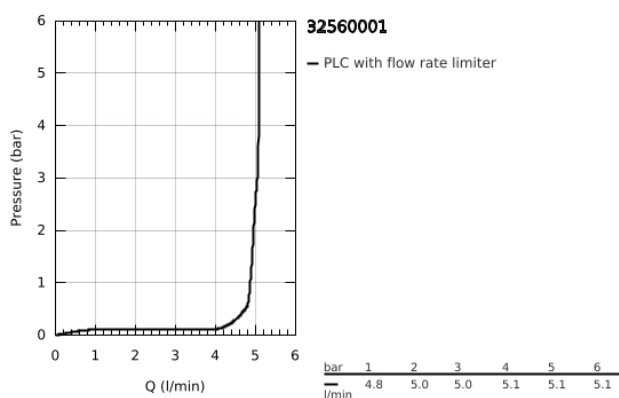

32 560 001 START EGYKAROS BIDÉCSAPTELEP, 1/2" S-ES MÉRET

TERMÉKLEÍRÁS

- Szín: króm
- Egylyukas kivitel
- Fém fogantyú
- GROHE SilkMove 35 mm-es kerámiabetét
- beépített hőmérséklet-korlátozó
- állítható mennyiségkorlátozó
- GROHE LongLife felületkezelés
- gömbcsuklóval
- gyöngyöztető 5.7 liter/perc
- húzórudas leeresztőgarnitúra 1 1/4"
- flexibilis csatlakozótömlők
- GROHE FastFixation gyors szerelési rendszerrel

32 560 001 START EGYKAROS BIDÉCSAPTELEP, 1/2" S-ES MÉRET

ALKATRÉSZEK , november 2014 – now

- 1: Fogantyú (Cikkszám 46897000)
 - 2: Kupak (Cikkszám 46492000)
 - 3: Csavaros rögzítő (Cikkszám 46460000)
 - 4: Kartus (keverő) (Cikkszám 46374000)
 - 5: Húzó-rúd (Cikkszám 46457000)
 - 6: Gyöngyöztető (Cikkszám 48159000)
 - 7: Szár rögzítő készlet (Cikkszám 46671000)
 - 8: Lefolyógarnitúra, 5/4" (Cikkszám 28910000)
 - 8.1: Dugó (Cikkszám 07182000)
 - 8.2: Excenterrúd (Cikkszám 07052000)
 - 9: Excenterrúd (Cikkszám 07341000)*
 - 10: Dugókulcs (Cikkszám 19332000)*
 - 11: Szerelőkulcs (Cikkszám 19017000)*
- * Opcionális kiegészítők