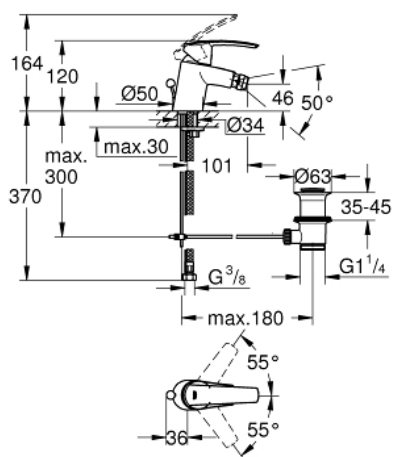

32 560 001 START EGYKAROS BIDÉCSAPTELEP, 1/2" S-ES MÉRET

TERMÉKLEÍRÁS

- Szín: króm
- Egylyukas kivitel
- Fém fogantyú
- GROHE SilkMove 35 mm-es kerámiabetét
- beépített hőmérséklet-korlátozó
- állítható mennyiségkorlátozó
- GROHE LongLife felületkezelés
- gömbcsuklóval
- gyöngyöztető 5.7 liter/perc
- húzórudas leeresztőgarnitúra 1 1/4"
- flexibilis csatlakozótömlők
- GROHE FastFixation gyors szerelési rendszerrel

32 560 001 START EGYKAROS BIDÉCSAPTELEP, 1/2" S-ES MÉRET

ALKATRÉSZEK , november 2014 – now

- 1: Fogantyú (Cikkszám 46897000)
 - 2: Kupak (Cikkszám 46492000)
 - 3: Csavaros rögzítő (Cikkszám 46460000)
 - 4: Kartus (keverő) (Cikkszám 46374000)
 - 5: Húzó-rúd (Cikkszám 46457000)
 - 6: Gyöngyöztető (Cikkszám 48159000)
 - 7: Szár rögzítő készlet (Cikkszám 46671000)
 - 8: Lefolyógarnitúra, 5/4" (Cikkszám 28910000)
 - 8.1: Dugó (Cikkszám 07182000)
 - 8.2: Excenterrúd (Cikkszám 07052000)
 - 9: Excenterrúd (Cikkszám 07341000)*
 - 10: Dugókulcs (Cikkszám 19332000)*
 - 11: Szerelőkulcs (Cikkszám 19017000)*
- * Opcionális kiegészítők