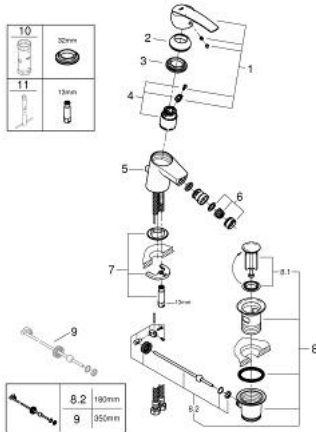

32 560 001 START EGYKAROS BIDÉCSAPTELEP, 1/2" S-ES MÉRET

TERMÉKLEÍRÁS

- Szín: króm
- Egylyukas kivitel
- Fém fogantyú
- GROHE SilkMove 35 mm-es kerámiabetét
- beépített hőmérséklet-korlátozó
- állítható mennyiségkorlátozó
- GROHE LongLife felületkezelés
- gömbcsuklóval
- gyöngyöztető 5.7 liter/perc
- húzórudas leeresztőgarnitúra 1 1/4"
- flexibilis csatlakozótömlők
- GROHE FastFixation gyors szerelési rendszerrel

32 560 001 START EGYKAROS BIDÉCSAPTELEP, 1/2" S-ES MÉRET

ALKATRÉSZEK , november 2014 – now

- 1: Fogantyú (Cikkszám 46897000)
 - 2: Kupak (Cikkszám 46492000)
 - 3: Csavaros rögzítő (Cikkszám 46460000)
 - 4: Kartus (keverő) (Cikkszám 46374000)
 - 5: Húzó-rúd (Cikkszám 46457000)
 - 6: Gyöngyöztető (Cikkszám 48159000)
 - 7: Szár rögzítő készlet (Cikkszám 46671000)
 - 8: Lefolyógarnitúra, 5/4" (Cikkszám 28910000)
 - 8.1: Dugó (Cikkszám 07182000)
 - 8.2: Excenterrúd (Cikkszám 07052000)
 - 9: Excenterrúd (Cikkszám 07341000)*
 - 10: Dugókulcs (Cikkszám 19332000)*
 - 11: Szerelőkulcs (Cikkszám 19017000)*
- * Opcionális kiegészítők