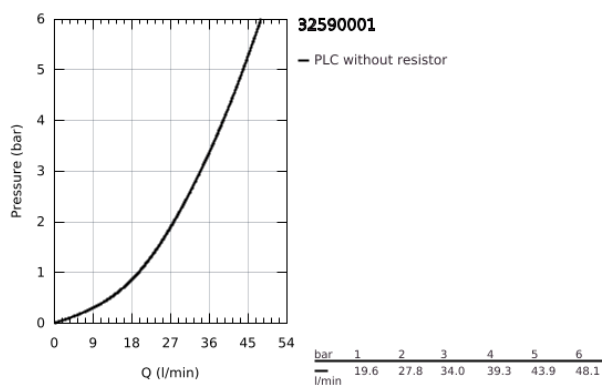

32 590 001 **START EGYKAROS ZUHANYCSAPTELEP 1/2"**

TERMÉKLEÍRÁS

- Szín: króm
- fali kivitel
- az alábbiakból áll:
 - készreszerelő készlet
 - beépítő testtel
 - GROHE SilkMove 46 mm-es kerámiabetét
 - állítható mennyiségkorlátozó
 - GROHE LongLife felületkezelés
- Fém fogantyú
- fém falirozetta
- rozetta- és szeleptömítés
- GROHE FastFixation covered fixation
- opcionálisan beépíthető hőfokhatároló 46 308

32 590 001 **START EGYKAROS ZUHANYCSAPTELEP 1/2"**

ALKATRÉSZEK, november 2014 – now

- 1: Fogantyú (Cikkszám 46903000)
- 2: Rozetta (Cikkszám 46904000)
- 3: Kartus (keverő) (Cikkszám 46048000)
- 4: Hőmérséklet-határoló (Cikkszám 46308000)
- 5: Hosszabbító készlet (Cikkszám 46191000)*
- 6: Hosszabbító készlet (Cikkszám 46343000)*