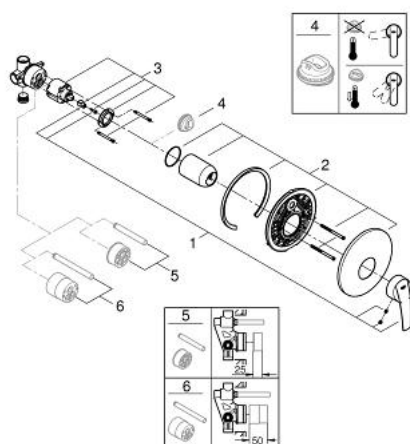

32 590 001 **START EGYKAROS ZUHANYCSAPTELEP 1/2"**

TERMÉKLEÍRÁS

- Szín: króm
- fali kivitel
- az alábbiakból áll:
 - készreszerelő készlet
 - beépítő testtel
 - GROHE SilkMove 46 mm-es kerámiabetét
 - állítható mennyiségkorlátozó
 - GROHE LongLife felületkezelés
- Fém fogantyú
- fém falirozetta
- rozetta- és szeleptömítés
- GROHE FastFixation covered fixation
- opcionálisan beépíthető hőfokhatároló 46 308

32 590 001 **START EGYKAROS ZUHANYCSAPTELEP 1/2"**

ALKATRÉSZEK, november 2014 – now

- 1: Fogantyú (Cikkszám 46903000)
- 2: Rozetta (Cikkszám 46904000)
- 3: Kartus (keverő) (Cikkszám 46048000)
- 4: Hőmérséklet-határoló (Cikkszám 46308000)
- 5: Hosszabbító készlet (Cikkszám 46191000)*
- 6: Hosszabbító készlet (Cikkszám 46343000)*