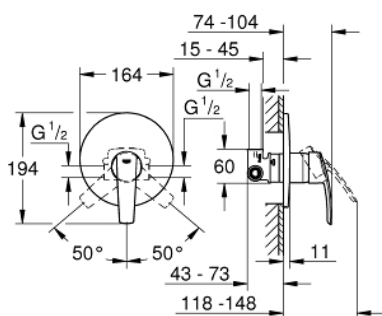

32 590 001 **START EGYKAROS ZUHANYCSAPTELEP 1/2"**

TERMÉKLEÍRÁS

- Szín: króm
- fali kivitel
- az alábbiakból áll:
 - készreszerelő készlet
 - beépítő testtel
 - GROHE SilkMove 46 mm-es kerámiabetét
 - állítható mennyiségkorlátozó
 - GROHE LongLife felületkezelés
- Fém fogantyú
- fém falirozetta
- rozetta- és szeleptömítés
- GROHE FastFixation covered fixation
- opcionálisan beépíthető hőfokhatároló 46 308

32 590 001 **START EGYKAROS ZUHANYCSAPTELEP 1/2"**

ALKATRÉSZEK, november 2014 – now

- 1: Fogantyú (Cikkszám 46903000)
- 2: Rozetta (Cikkszám 46904000)
- 3: Kartus (keverő) (Cikkszám 46048000)
- 4: Hőmérséklet-határoló (Cikkszám 46308000)
- 5: Hosszabbító készlet (Cikkszám 46191000)*
- 6: Hosszabbító készlet (Cikkszám 46343000)*