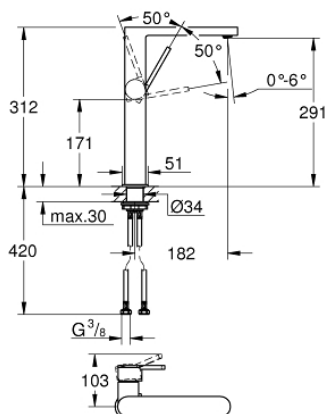

32 618 003 GROHE PLUS EGYKAROS MOSDÓCSAPTELEP 1/2" XL-ES MÉRET

TERMÉKLEÍRÁS

- Szín: króm
- Egylyukas kivitel
- Fém fogantyú
- szabadon álló mosdótálakhoz
- GROHE SilkMove 28 mm-es kerámiabetét
- beépített hőmérséklet-korlátozó
- GROHE LongLife felületkezelés
- GROHE EcoJoy technológia a kisebb vízfogyasztás érdekében
- maximális átfolyási sebesség (3 bar nyomáson): 5 l/perc
- SpeedClean gyöngyöztető
- GROHE AquaGuide állítható gyöngyöztető
- gyorszerelő rendszer
- sima testű kivitel
- flexibilis csatlakozótömlők

32 618 003 **GROHE PLUS EGYKAROS MOSDÓCSAPTELEP 1/2"**
XL-ES MÉRET

ALKATRÉSZEK , augusztus 2018 – now

1: Kartus (keverő) (Cikkszám 46963000)

2: Gyöngyöztető (Cikkszám 48449000)

3: Szár rögzítőegység (Cikkszám 48384000)