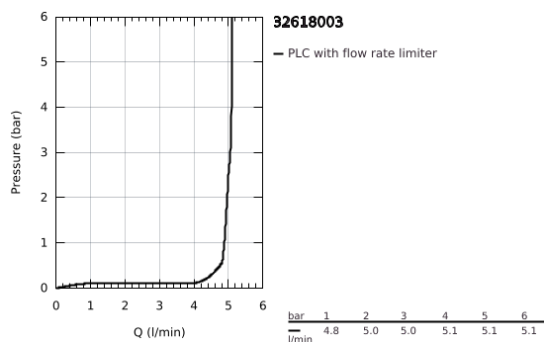

32 618 003 GROHE PLUS EGYKAROS MOSDÓCSAPTELEP 1/2" XL-ES MÉRET

TERMÉKLEÍRÁS

- Szín: króm
- Egylyukas kivitel
- Fém fogantyú
- szabadon álló mosdótálakhoz
- GROHE SilkMove 28 mm-es kerámiabetét
- beépített hőmérséklet-korlátozó
- GROHE LongLife felületkezelés
- GROHE EcoJoy technológia a kisebb vízfogyasztás érdekében
- maximális átfolyási sebesség (3 bar nyomáson): 5 l/perc
- SpeedClean gyöngyöztető
- GROHE AquaGuide állítható gyöngyöztető
- gyorszerelő rendszer
- sima testű kivitel
- flexibilis csatlakozótömlők

32 618 003 **GROHE PLUS EGYKAROS MOSDÓCSAPTELEP 1/2"**
XL-ES MÉRET

ALKATRÉSZEK , augusztus 2018 – now

1: Kartus (keverő) (Cikkszám 46963000)

2: Gyöngyöztető (Cikkszám 48449000)

3: Szár rögzítőegység (Cikkszám 48384000)