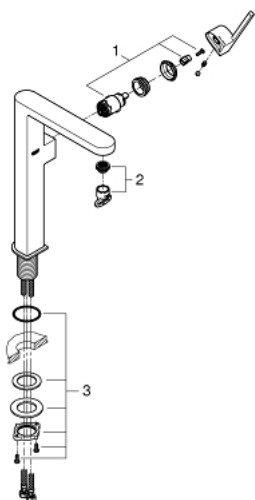

32 618 003 GROHE PLUS EGYKAROS MOSDÓCSAPTELEP 1/2" XL-ES MÉRET

TERMÉKLEÍRÁS

- Szín: króm
- Egylyukas kivitel
- Fém fogantyú
- szabadon álló mosdótálakhoz
- GROHE SilkMove 28 mm-es kerámiabetét
- beépített hőmérséklet-korlátozó
- GROHE LongLife felületkezelés
- GROHE EcoJoy technológia a kisebb vízfogyasztás érdekében
- maximális átfolyási sebesség (3 bar nyomáson): 5 l/perc
- SpeedClean gyöngyöztető
- GROHE AquaGuide állítható gyöngyöztető
- gyorszerelő rendszer
- sima testű kivitel
- flexibilis csatlakozótömlők

32 618 003 **GROHE PLUS EGYKAROS MOSDÓCSAPTELEP 1/2"**
XL-ES MÉRET

ALKATRÉSZEK , augusztus 2018 – now

1: Kartus (keverő) (Cikkszám 46963000)

2: Gyöngyöztető (Cikkszám 48449000)

3: Szár rögzítőegység (Cikkszám 48384000)