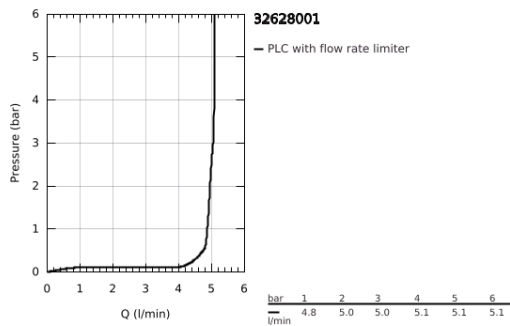

32 628 001 ESSENCE EGYKAROS MOSDÓCSAPTELEP 1/2" L-ES MÉRET

TERMÉKLEÍRÁS

- Szín: króm
- Egylyukas kivitel
- Fém fogantyú
- GROHE SilkMove 28 mm-es kerámiabetét
- beépített hőmérséklet-korlátozó
- GROHE LongLife felületkezelés
- GROHE EcoJoy technológia a kisebb vízfogyasztás érdekében
- maximális átfolyási mennyiség (3 bar-nál): 6,5 l/perc
- GROHE AquaGuide állítható gyöngyöztető
- GROHE FastFixation Plus gyorsrögzítő rendszer
- elfordítható kifolyó elfordítás-határolóval és gyöngyöztetővel
- húzórudas leeresztőgarnitúra 1 1/4"
- flexibilis csatlakozótömlők
- minimális kifolyási nyomás 1,0 bar

32 628 001 ESSENCE EGYKAROS MOSDÓCSAPTELEP 1/2" L-ES MÉRET

ALKATRÉSZEK , augusztus 2016 – now

- 1: Fogantyú (Cikkszám 46919000)
 - 2: Kartus (keverő) (Cikkszám 46580000)
 - 3: Csőkifolyó (Cikkszám 13374000)
 - 3.1: Gyöngyöztető (Cikkszám 48270000)
 - 3.2: Fedőgyűrű (Cikkszám 0128500M)
 - 3.3: Biztosító-gyűrű (Cikkszám 4826600M)
 - 4: Húzó-rúd (Cikkszám 46739000)
 - 5: Szár rögzítő készlet (Cikkszám 46645000)
 - 6: Lefolyógarnitúra, 5/4" (Cikkszám 28910000)
 - 6.1: Dugó (Cikkszám 07182000)
 - 6.2: Excenterrúd (Cikkszám 07052000)
 - 7: Nyomásálló csatlakozótömlő (Cikkszám 46255000)
 - 8: Szerelőkulcs (Cikkszám 19017000)*
 - 9: Excenterrúd (Cikkszám 07341000)*
- * Opcionális kiegészítők