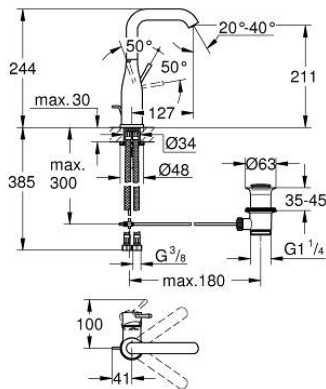

32 628 001 ESSENCE EGYKAROS MOSDÓCSAPTELEP 1/2" L-ES MÉRET

TERMÉKLEÍRÁS

- Szín: króm
- Egylyukas kivitel
- Fém fogantyú
- GROHE SilkMove 28 mm-es kerámiabetét
- beépített hőmérséklet-korlátozó
- GROHE LongLife felületkezelés
- GROHE EcoJoy technológia a kisebb vízfogyasztás érdekében
- maximális átfolyási mennyiség (3 bar-nál): 6,5 l/perc
- GROHE AquaGuide állítható gyöngyöztető
- GROHE FastFixation Plus gyorsrögzítő rendszer
- elfordítható kifolyó elfordítás-határolóval és gyöngyöztetővel
- húzórudas leeresztőgarnitúra 1 1/4"
- flexibilis csatlakozótömlők
- minimális kifolyási nyomás 1,0 bar

32 628 001 ESSENCE EGYKAROS MOSDÓCSAPTELEP 1/2" L-ES MÉRET

ALKATRÉSZEK , augusztus 2016 – now

- 1: Fogantyú (Cikkszám 46919000)
 - 2: Kartus (keverő) (Cikkszám 46580000)
 - 3: Csőkifolyó (Cikkszám 13374000)
 - 3.1: Gyöngyöztető (Cikkszám 48270000)
 - 3.2: Fedőgyűrű (Cikkszám 0128500M)
 - 3.3: Biztosító-gyűrű (Cikkszám 4826600M)
 - 4: Húzó-rúd (Cikkszám 46739000)
 - 5: Szár rögzítő készlet (Cikkszám 46645000)
 - 6: Lefolyógarnitúra, 5/4" (Cikkszám 28910000)
 - 6.1: Dugó (Cikkszám 07182000)
 - 6.2: Excenterrúd (Cikkszám 07052000)
 - 7: Nyomásálló csatlakozótömlő (Cikkszám 46255000)
 - 8: Szerelőkulcs (Cikkszám 19017000)*
 - 9: Excenterrúd (Cikkszám 07341000)*
- * Opcionális kiegészítők