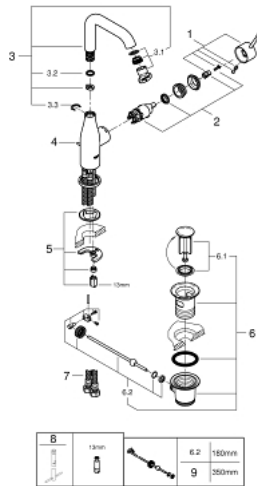

32 628 001 ESSENCE EGYKAROS MOSDÓCSAPTELEP 1/2" L-ES MÉRET

TERMÉKLEÍRÁS

- Szín: króm
- Egylyukas kivitel
- Fém fogantyú
- GROHE SilkMove 28 mm-es kerámiabetét
- beépített hőmérséklet-korlátozó
- GROHE LongLife felületkezelés
- GROHE EcoJoy technológia a kisebb vízfogyasztás érdekében
- maximális átfolyási mennyiség (3 bar-nál): 6,5 l/perc
- GROHE AquaGuide állítható gyöngyöztető
- GROHE FastFixation Plus gyorsrögzítő rendszer
- elfordítható kifolyó elfordítás-határolóval és gyöngyöztetővel
- húzórudas leeresztőgarnitúra 1 1/4"
- flexibilis csatlakozótömlők
- minimális kifolyási nyomás 1,0 bar

32 628 001 ESSENCE EGYKAROS MOSDÓCSAPTELEP 1/2" L-ES MÉRET

ALKATRÉSZEK , augusztus 2016 – now

- 1: Fogantyú (Cikkszám 46919000)
 - 2: Kartus (keverő) (Cikkszám 46580000)
 - 3: Csőkifolyó (Cikkszám 13374000)
 - 3.1: Gyöngyöztető (Cikkszám 48270000)
 - 3.2: Fedőgyűrű (Cikkszám 0128500M)
 - 3.3: Biztosító-gyűrű (Cikkszám 4826600M)
 - 4: Húzó-rúd (Cikkszám 46739000)
 - 5: Szár rögzítő készlet (Cikkszám 46645000)
 - 6: Lefolyógarnitúra, 5/4" (Cikkszám 28910000)
 - 6.1: Dugó (Cikkszám 07182000)
 - 6.2: Excenterrúd (Cikkszám 07052000)
 - 7: Nyomásálló csatlakozótömlő (Cikkszám 46255000)
 - 8: Szerelőkulcs (Cikkszám 19017000)*
 - 9: Excenterrúd (Cikkszám 07341000)*
- * Opcionális kiegészítők