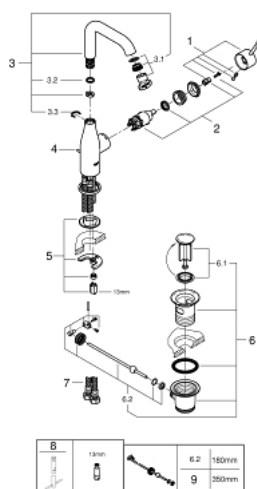

32 628 AL1 ESSENCE EGYKAROS MOSDÓCSAPTELEP 1/2" L-ES MÉRET

TERMÉKLEÍRÁS

- Szín: Brushed Hard Graphite
- Egylyukas kivitel
- Fém fogantyú
- GROHE SilkMove 28 mm-es kerámiabetét
- beépített hőmérséklet-korlátozó
- GROHE LongLife felületkezelés
- GROHE EcoJoy technológia a kisebb vízfogyasztás érdekében
- maximális átfolyási mennyiség (3 bar-nál): 6,5 l/perc
- GROHE AquaGuide állítható gyöngyöztető
- GROHE FastFixation Plus gyorsrögzítő rendszer
- elfordítható kifolyó elfordítás-határolóval és gyöngyöztetővel
- húzórudas leeresztőgarnitúra 1 1/4"
- flexibilis csatlakozótömlők
- minimális kifolyási nyomás 1,0 bar

32 628 AL1 ESSENCE EGYKAROS MOSDÓCSAPTELEP 1/2" L-ES MÉRET

ALKATRÉSZEK , július 2016 – now

- 1: Fogantyú (Cikkszám 46919AL0)
- 2: Kartus (keverő) (Cikkszám 46580000)
- 3: Csőkifolyó (Cikkszám 13374AL0)
- 4: Húzó-rúd (Cikkszám 46739AL0)
- 5: Szár rögzítő készlet (Cikkszám 46645000)
- 6: Lefolyógarnitúra, 5/4" (Cikkszám 28910AL0)
- 6.1: Dugó (Cikkszám 07182AL0)
- 6.2: Excenterrúd (Cikkszám 07052000)
- 7: Nyomásálló csatlakozótömlő (Cikkszám 46255000)
- 8: Szerelőkulcs (Cikkszám 19017000)*
- 9: Excenterrúd (Cikkszám 07341000)*