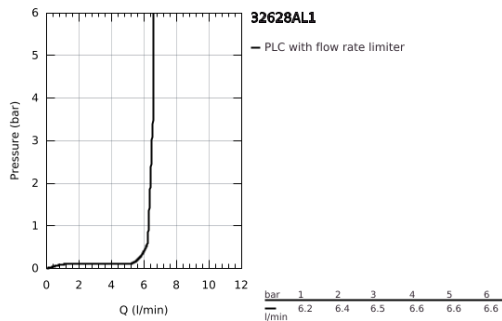

32 628 AL1 ESSENCE EGYKAROS MOSDÓCSAPTELEP 1/2" L-ES MÉRET

TERMÉKLEÍRÁS

- Szín: Brushed Hard Graphite
- Egylyukas kivitel
- Fém fogantyú
- GROHE SilkMove 28 mm-es kerámiabetét
- beépített hőmérséklet-korlátozó
- GROHE LongLife felületkezelés
- GROHE EcoJoy technológia a kisebb vízfogyasztás érdekében
- maximális átfolyási mennyiség (3 bar-nál): 6,5 l/perc
- GROHE AquaGuide állítható gyöngyöztető
- GROHE FastFixation Plus gyorsrögzítő rendszer
- elfordítható kifolyó elfordítás-határolóval és gyöngyöztetővel
- húzórudas leeresztőgarnitúra 1 1/4"
- flexibilis csatlakozótömlők
- minimális kifolyási nyomás 1,0 bar

32 628 AL1 ESSENCE EGYKAROS MOSDÓCSAPTELEP 1/2" L-ES MÉRET

ALKATRÉSZEK , július 2016 – now

- 1: Fogantyú (Cikkszám 46919AL0)
- 2: Kartus (keverő) (Cikkszám 46580000)
- 3: Csőkifolyó (Cikkszám 13374AL0)
- 4: Húzó-rúd (Cikkszám 46739AL0)
- 5: Szár rögzítő készlet (Cikkszám 46645000)
- 6: Lefolyógarnitúra, 5/4" (Cikkszám 28910AL0)
- 6.1: Dugó (Cikkszám 07182AL0)
- 6.2: Excenterrúd (Cikkszám 07052000)
- 7: Nyomásálló csatlakozótömlő (Cikkszám 46255000)
- 8: Szerelőkulcs (Cikkszám 19017000)*
- 9: Excenterrúd (Cikkszám 07341000)*