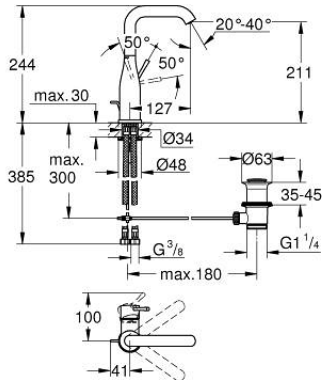

32 628 AL1 ESSENCE EGYKAROS MOSDÓCSAPTELEP 1/2" L-ES MÉRET

TERMÉKLEÍRÁS

- Szín: Brushed Hard Graphite
- Egylyukas kivitel
- Fém fogantyú
- GROHE SilkMove 28 mm-es kerámiabetét
- beépített hőmérséklet-korlátozó
- GROHE LongLife felületkezelés
- GROHE EcoJoy technológia a kisebb vízfogyasztás érdekében
- maximális átfolyási mennyiség (3 bar-nál): 6,5 l/perc
- GROHE AquaGuide állítható gyöngyöztető
- GROHE FastFixation Plus gyorsrögzítő rendszer
- elfordítható kifolyó elfordítás-határolóval és gyöngyöztetővel
- húzórudas leeresztőgarnitúra 1 1/4"
- flexibilis csatlakozótömlők
- minimális kifolyási nyomás 1,0 bar

32 628 AL1 ESSENCE EGYKAROS MOSDÓCSAPTELEP 1/2" L-ES MÉRET

ALKATRÉSZEK , július 2016 – now

- 1: Fogantyú (Cikkszám 46919AL0)
- 2: Kartus (keverő) (Cikkszám 46580000)
- 3: Csőkifolyó (Cikkszám 13374AL0)
- 4: Húzó-rúd (Cikkszám 46739AL0)
- 5: Szár rögzítő készlet (Cikkszám 46645000)
- 6: Lefolyógarnitúra, 5/4" (Cikkszám 28910AL0)
- 6.1: Dugó (Cikkszám 07182AL0)
- 6.2: Excenterrúd (Cikkszám 07052000)
- 7: Nyomásálló csatlakozótömlő (Cikkszám 46255000)
- 8: Szerelőkulcs (Cikkszám 19017000)*
- 9: Excenterrúd (Cikkszám 07341000)*