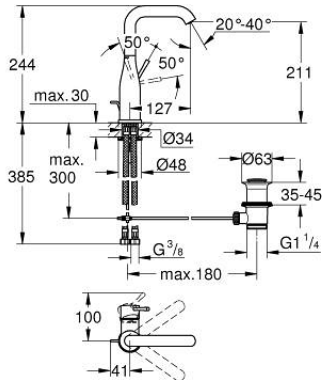

## 32 628 EN1 ESSENCE EGYKAROS MOSDÓCSAPTELEP 1/2" L-ES MÉRET

### TERMÉKLEÍRÁS

- Szín: Brushed Nickel
- Egylyukas kivitel
- Fém fogantyú
- GROHE SilkMove 28 mm-es kerámiabetét
- beépített hőmérséklet-korlátozó
- GROHE LongLife felületkezelés
- GROHE EcoJoy technológia a kisebb vízfogyasztás érdekében
- maximális átfolyási mennyiség (3 bar-nál): 6,5 l/perc
- GROHE AquaGuide állítható gyöngyöztető
- GROHE FastFixation Plus gyorsrögzítő rendszer
- elfordítható kifolyó elfordítás-határolóval és gyöngyöztetővel
- húzórudas leeresztőgarnitúra 1 1/4"
- flexibilis csatlakozótömlők
- minimális kifolyási nyomás 1,0 bar

### ALKATRÉSZEK , november 2016 – now

- 1: Fogantyú (Cikkszám 46919EN0)
  - 2: Kartus (keverő) (Cikkszám 46580000)
  - 3: Csőkifolyó (Cikkszám 13374EN0)
  - 3.1: Gyöngyöztető (Cikkszám 48270000)
  - 3.2: Fedőgyűrű (Cikkszám 0128500M)
  - 3.3: Biztosító-gyűrű (Cikkszám 4826600M)
  - 4: Húzó-rúd (Cikkszám 46739EN0)
  - 5: Szár rögzítő készlet (Cikkszám 46645000)
  - 6: Lefolyógarnitúra, 5/4" (Cikkszám 28910EN0)
  - 6.1: Dugó (Cikkszám 07182EN0)
  - 6.2: Excenterrúd (Cikkszám 07052000)
  - 7: Szerelőkulcs (Cikkszám 19017000)\*
  - 8: Excenterrúd (Cikkszám 07341000)\*
- \* Opcionális kiegészítők