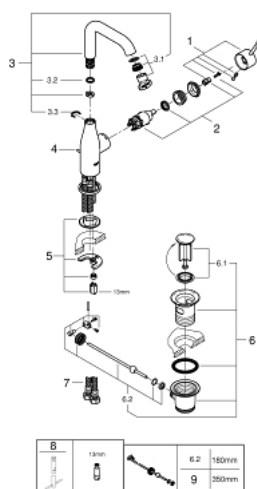

## 32 628 EN1 ESSENCE EGYKAROS MOSDÓCSAPTELEP 1/2" L-ES MÉRET

### TERMÉKLEÍRÁS

- Szín: Brushed Nickel
- Egylyukas kivitel
- Fém fogantyú
- GROHE SilkMove 28 mm-es kerámiabetét
- beépített hőmérséklet-korlátozó
- GROHE LongLife felületkezelés
- GROHE EcoJoy technológia a kisebb vízfogyasztás érdekében
- maximális átfolyási mennyiség (3 bar-nál): 6,5 l/perc
- GROHE AquaGuide állítható gyöngyöztető
- GROHE FastFixation Plus gyorsrögzítő rendszer
- elfordítható kifolyó elfordítás-határolóval és gyöngyöztetővel
- húzórudas leeresztőgarnitúra 1 1/4"
- flexibilis csatlakozótömlők
- minimális kifolyási nyomás 1,0 bar

### ALKATRÉSZEK , november 2016 – now

- 1: Fogantyú (Cikkszám 46919EN0)
  - 2: Kartus (keverő) (Cikkszám 46580000)
  - 3: Csőkifolyó (Cikkszám 13374EN0)
  - 3.1: Gyöngyöztető (Cikkszám 48270000)
  - 3.2: Fedőgyűrű (Cikkszám 0128500M)
  - 3.3: Biztosító-gyűrű (Cikkszám 4826600M)
  - 4: Húzó-rúd (Cikkszám 46739EN0)
  - 5: Szár rögzítő készlet (Cikkszám 46645000)
  - 6: Lefolyógarnitúra, 5/4" (Cikkszám 28910EN0)
  - 6.1: Dugó (Cikkszám 07182EN0)
  - 6.2: Excenterrúd (Cikkszám 07052000)
  - 7: Szerelőkulcs (Cikkszám 19017000)\*
  - 8: Excenterrúd (Cikkszám 07341000)\*
- \* Opcionális kiegészítők