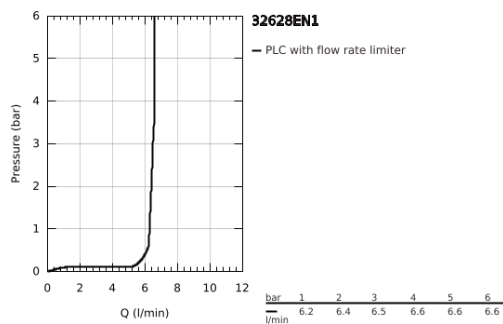

## 32 628 EN1 ESSENCE EGYKAROS MOSDÓCSAPTELEP 1/2" L-ES MÉRET

### TERMÉKLEÍRÁS

- Szín: Brushed Nickel
- Egylyukas kivitel
- Fém fogantyú
- GROHE SilkMove 28 mm-es kerámiabetét
- beépített hőmérséklet-korlátozó
- GROHE LongLife felületkezelés
- GROHE EcoJoy technológia a kisebb vízfogyasztás érdekében
- maximális átfolyási mennyiség (3 bar-nál): 6,5 l/perc
- GROHE AquaGuide állítható gyöngyöztető
- GROHE FastFixation Plus gyorsrögzítő rendszer
- elfordítható kifolyó elfordítás-határolóval és gyöngyöztetővel
- húzórudas leeresztőgarnitúra 1 1/4"
- flexibilis csatlakozótömlők
- minimális kifolyási nyomás 1,0 bar