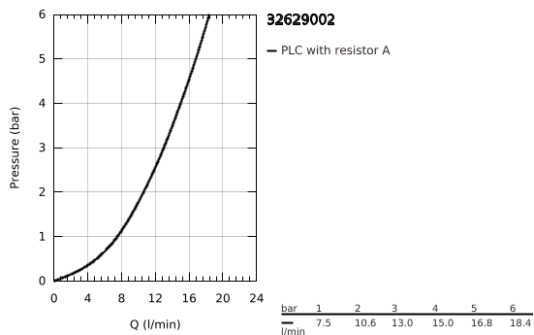

## 32 629 002 CONCETTO EGYKAROS MOSDÓCSAPTELEP 1/2" L-ES MÉRET

### TERMÉKLEÍRÁS

- Szín: króm
- Egylyukas kivitel
- Fém fogantyú
- rejtett működtetőkar-rögzítés
- GROHE SilkMove 35 mm-es kerámiabetét
- állítható mennyiségkorlátozó
- GROHE LongLife felületkezelés
- elkülönített belső vízáramoltatás, ólom- és nikkelfmentes belső vízvezetékek
- FastFixation gyorszerelő rendszer
- gyöngyöztető
- elfordítható kifolyócső
- határolóval
- húzórudas leeresztőgarnitúra 1 1/4"
- flexibilis csatlakozótömlők
- opcionálisan beépíthető hőfokhatároló 46 375
- minimális kifolyási nyomás 1,0 bar