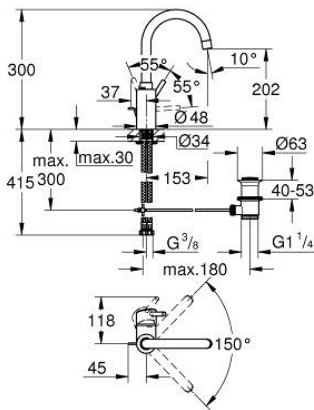

## 32 629 002 CONCETTO EGYKAROS MOSDÓCSAPTELEP 1/2" L-ES MÉRET

### TERMÉKLEÍRÁS

- Szín: króm
- Egylyukas kivitel
- Fém fogantyú
- rejtett működtetőkar-rögzítés
- GROHE SilkMove 35 mm-es kerámiabetét
- állítható mennyiségkorlátozó
- GROHE LongLife felületkezelés
- elkülönített belső vízáramoltatás, ólom- és nikkelfmentes belső vízvezetékek
- FastFixation gyorszerelő rendszer
- gyöngyöztető
- elfordítható kifolyócső
- határolóval
- húzórudas leeresztőgarnitúra 1 1/4"
- flexibilis csatlakozótömlők
- opcionálisan beépíthető hőfokhatároló 46 375
- minimális kifolyási nyomás 1,0 bar

## 32 629 002 **CONCETTO EGYKAROS MOSDÓCSAPTELEP 1/2"** **L-ES MÉRET**

### ALKATRÉSZEK , augusztus 2017 – now

- 1: Fogantyú (Cikkszám 46754000)
- 2: Kartus (keverő) (Cikkszám 46374000)
- 3: Gyöngyöztető (Cikkszám 48418000)
- 4: Húzó-rúd (Cikkszám 46739000)
- 5: Szár rögzítő készlet (Cikkszám 46671000)
- 6: Lefolyógarnitúra, 5/4" (Cikkszám 28910000)
- 6.1: Dugó (Cikkszám 07182000)
- 6.2: Excenterrúd (Cikkszám 07052000)
- 7: Dugókulcs (Cikkszám 19332000)\*
- 8: Szerelőkulcs (Cikkszám 19017000)\*
- 9: Excenterrúd (Cikkszám 07341000)\*