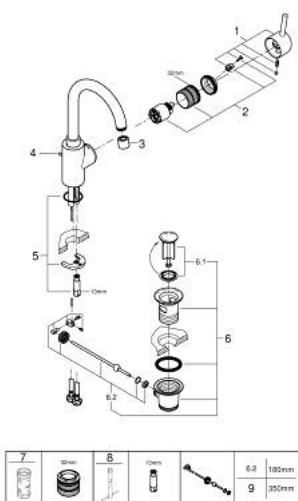

## 32 629 002 CONCETTO EGYKAROS MOSDÓCSAPTELEP 1/2" L-ES MÉRET

### TERMÉKLEÍRÁS

- Szín: króm
- Egylyukas kivitel
- Fém fogantyú
- rejtett működtetőkar-rögzítés
- GROHE SilkMove 35 mm-es kerámiabetét
- állítható mennyiségkorlátozó
- GROHE LongLife felületkezelés
- elkülönített belső vízáramoltatás, ólom- és nikkelfmentes belső vízvezetékek
- FastFixation gyorszerelő rendszer
- gyöngyöztető
- elfordítható kifolyócső
- határolóval
- húzórudas leeresztőgarnitúra 1 1/4"
- flexibilis csatlakozótömlők
- opcionálisan beépíthető hőfokhatároló 46 375
- minimális kifolyási nyomás 1,0 bar

## 32 629 002 **CONCETTO EGYKAROS MOSDÓCSAPTELEP 1/2"** **L-ES MÉRET**

### ALKATRÉSZEK , augusztus 2017 – now

- 1: Fogantyú (Cikkszám 46754000)
- 2: Kartus (keverő) (Cikkszám 46374000)
- 3: Gyöngyöztető (Cikkszám 48418000)
- 4: Húzó-rúd (Cikkszám 46739000)
- 5: Szár rögzítő készlet (Cikkszám 46671000)
- 6: Lefolyógarnitúra, 5/4" (Cikkszám 28910000)
- 6.1: Dugó (Cikkszám 07182000)
- 6.2: Excenterrúd (Cikkszám 07052000)
- 7: Dugókulcs (Cikkszám 19332000)\*
- 8: Szerelőkulcs (Cikkszám 19017000)\*
- 9: Excenterrúd (Cikkszám 07341000)\*