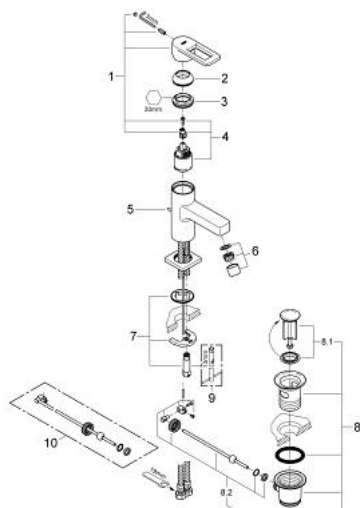

32 631 000 QUADRA EGYKAROS MOSDÓCSAPTELEP 1/2" S-ES MÉRET

TERMÉKLEÍRÁS

- Szín: króm
- GROHE SilkMove 35 mm-es kerámiabetét
- állítható mennyiségkorlátozó
- GROHE LongLife felületkezelés
- gyorszerelő rendszer
- gyöngyöztető
- húzórudas leeresztőgarnitúra 1 1/4"
- flexibilis csatlakozótömlők

32 631 000 **QUADRA EGYKAROS MOSDÓCSAPTELEP 1/2"** **S-ES MÉRET**

ALKATRÉSZEK, augusztus 2012 – now

- 1: Fogantyú (Cikkszám 46637000)
 - 2: Kupak (Cikkszám 46116000)
 - 3: Csavaros rögzítő (Cikkszám 46460000)
 - 4: Kartus (keverő) (Cikkszám 46374000)
 - 5: Húzó-rúd (Cikkszám 46739000)
 - 6: Gyöngyöztető (Cikkszám 06574000)
 - 7: Szár rögzítő készlet (Cikkszám 46671000)
 - 8: Lefolyógarnitúra, 5/4" (Cikkszám 28910000)
 - 8.1: Dugó (Cikkszám 07182000)
 - 8.2: Excenterrúd (Cikkszám 07052000)
 - 9: Szerelőkulcs (Cikkszám 19017000)*
 - 10: Excenterrúd (Cikkszám 07341000)*
- * Opcionális kiegészítők