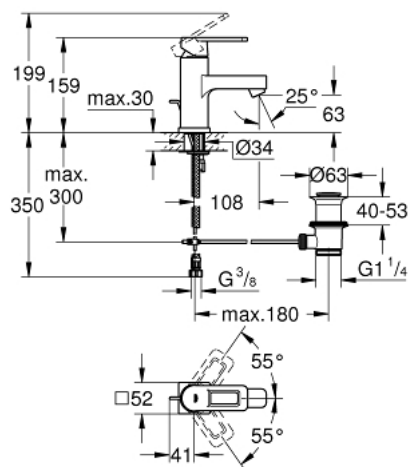

32 631 000 QUADRA EGYKAROS MOSDÓCSAPTELEP 1/2" S-ES MÉRET

TERMÉKLEÍRÁS

- Szín: króm
- GROHE SilkMove 35 mm-es kerámiabetét
- állítható mennyiségkorlátozó
- GROHE LongLife felületkezelés
- gyorszerelő rendszer
- gyöngyöztető
- húzórudas leeresztőgarnitúra 1 1/4"
- flexibilis csatlakozótömlők

32 631 000 **QUADRA EGYKAROS MOSDÓCSAPTELEP 1/2"** **S-ES MÉRET**

ALKATRÉSZEK, augusztus 2012 – now

- 1: Fogantyú (Cikkszám 46637000)
 - 2: Kupak (Cikkszám 46116000)
 - 3: Csavaros rögzítő (Cikkszám 46460000)
 - 4: Kartus (keverő) (Cikkszám 46374000)
 - 5: Húzó-rúd (Cikkszám 46739000)
 - 6: Gyöngyöztető (Cikkszám 06574000)
 - 7: Szár rögzítő készlet (Cikkszám 46671000)
 - 8: Lefolyógarnitúra, 5/4" (Cikkszám 28910000)
 - 8.1: Dugó (Cikkszám 07182000)
 - 8.2: Excenterrúd (Cikkszám 07052000)
 - 9: Szerelőkulcs (Cikkszám 19017000)*
 - 10: Excenterrúd (Cikkszám 07341000)*
- * Opcionális kiegészítők