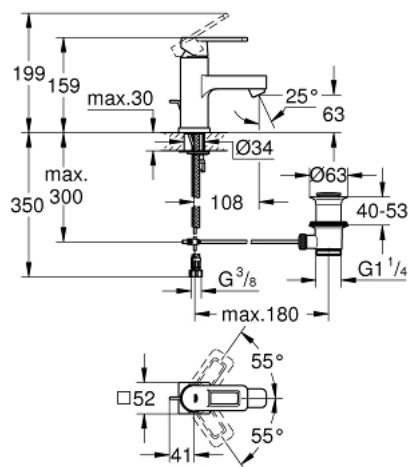

32 631 00E QUADRA EGYKAROS MOSDÓCSAPTELEP 1/2" S-ES MÉRET

TERMÉKLEÍRÁS

- Szín: króm
- Egylyukas kivitel
- GROHE SilkMove 35 mm-es kerámiabetét
- állítható mennyiségkorlátozó
- beállítható minimális mennyiség 2,5 liter/perc
- GROHE LongLife felületkezelés
- GROHE EcoJoy technológia a kisebb vízfogyasztás érdekében
- GROHE SpeedClean gyöngyöztető 5,7 liter/perc
- gyorszerelő rendszer
- húzórudas leeresztőgarnitúra 1 1/4"
- flexibilis csatlakozótömlők

32 631 00E **QUADRA EGYKAROS MOSDÓCSAPTELEP 1/2"** **S-ES MÉRET**

ALKATRÉSZEK , augusztus 2012 – now

- 1: Fogantyú (Cikkszám 46637000)
- 2: Kupak (Cikkszám 46116000)
- 3: Csavaros rögzítő (Cikkszám 46460000)
- 4: Kartus (keverő) (Cikkszám 46374000)
- 5: Húzó-rúd (Cikkszám 46739000)
- 6: Gyöngyöztető (Cikkszám 13935000)
- 6.1: Szűrőbetét (Cikkszám 45220000)
- 7: Szár rögzítő készlet (Cikkszám 46671000)
- 8: Lefolyógarnitúra, 5/4" (Cikkszám 28910000)
- 8.1: Dugó (Cikkszám 07182000)
- 8.2: Excenterrúd (Cikkszám 07052000)
- 9: Szerelőkulcs (Cikkszám 19017000)*
- 10: Excenterrúd (Cikkszám 07341000)*