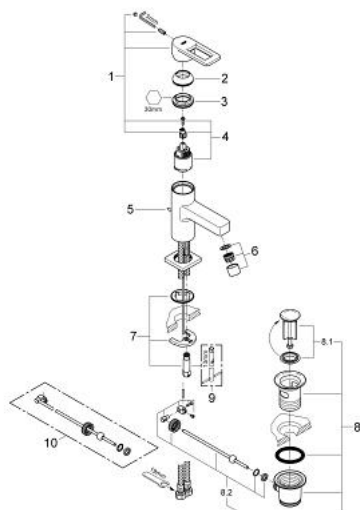

32 631 00E QUADRA EGYKAROS MOSDÓCSAPTELEP 1/2" S-ES MÉRET

TERMÉKLEÍRÁS

- Szín: króm
- Egylyukas kivitel
- GROHE SilkMove 35 mm-es kerámiabetét
- állítható mennyiségkorlátozó
- beállítható minimális mennyiség 2,5 liter/perc
- GROHE LongLife felületkezelés
- GROHE EcoJoy technológia a kisebb vízfogyasztás érdekében
- GROHE SpeedClean gyöngyöztető 5,7 liter/perc
- gyorszerelő rendszer
- húzórudas leeresztőgarnitúra 1 1/4"
- flexibilis csatlakozótömlők

32 631 00E **QUADRA EGYKAROS MOSDÓCSAPTELEP 1/2"** **S-ES MÉRET**

ALKATRÉSZEK , augusztus 2012 – now

- 1: Fogantyú (Cikkszám 46637000)
- 2: Kupak (Cikkszám 46116000)
- 3: Csavaros rögzítő (Cikkszám 46460000)
- 4: Kartus (keverő) (Cikkszám 46374000)
- 5: Húzó-rúd (Cikkszám 46739000)
- 6: Gyöngyöztető (Cikkszám 13935000)
- 6.1: Szűrőbetét (Cikkszám 45220000)
- 7: Szár rögzítő készlet (Cikkszám 46671000)
- 8: Lefolyógarnitúra, 5/4" (Cikkszám 28910000)
- 8.1: Dugó (Cikkszám 07182000)
- 8.2: Excenterrúd (Cikkszám 07052000)
- 9: Szerelőkulcs (Cikkszám 19017000)*
- 10: Excenterrúd (Cikkszám 07341000)*