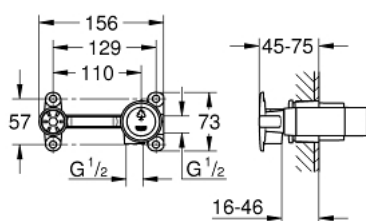

32 635 000 EGYKAROS UNIVERZÁLIS FALBA ÉPÍTHETŐ TEST, 1/2"

TERMÉKLEÍRÁS

- 2-lyukas mosdócsaptelephez
- fali kivitel
- készreszerelő készlet nélkül
- GROHE SilkMove 35 mm-es kerámiabetét
- állítható mennyiségkorlátozó
- beépítési mélység 45 - 75 mm
- DR-sárgaréz
- minimális kifolyási nyomás 1,0 bar
- beépítősablon a csomagolásban

32 635 000 EGYKAROS UNIVERZÁLIS FALBA ÉPÍTHETŐ TEST, 1/2"

ALKATRÉSZEK, augusztus 2007 – május 2022

1: Kartus (keverő) (Cikkszám 46374000)

2: Dugókulcs (Cikkszám 19332000)*

* Opcionális kiegészítők