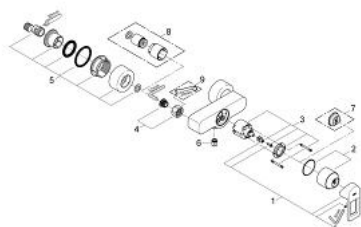

## 32 637 KS0 **QUADRA EGYKAROS ZUHANYCSAPTELEP 1/2"**

### TERMÉKLEÍRÁS

- Szín: bársony fekete
- fali kivitel
- GROHE SilkMove 46 mm-es kerámiabetét
- GROHE LongLife felületkezelés
- állítható mennyiségkorlátozó
- zuhanykimenet lent 1/2", beépített visszafolyásgátlóval
- rejtett S-csatlakozókkal
- belépő-oldali visszafolyásgátlóval

### **ALKATRÉSZEK**, szeptember 2007 – now

- 1: Fogantyú (Cikkszám 46636KS0)
  - 2: Kupak (Cikkszám 46584KS0)
  - 3: Kartus (keverő) (Cikkszám 46048000)
  - 4: Csatlakozó-csavarzat 1/2" (Cikkszám 45044000)
  - 5: S-csatlakozó (Cikkszám 12693KS0)
  - 6: Visszafolyásgátló (Cikkszám 08565000)
  - 7: Hőmérséklet-határoló (Cikkszám 46375000)\*
  - 8: hosszabbító készlet, 30 mm (Cikkszám 46238000)\*
  - 9: Speciális kulcs (Cikkszám 19377000)\*
- \* Opcionális kiegészítők