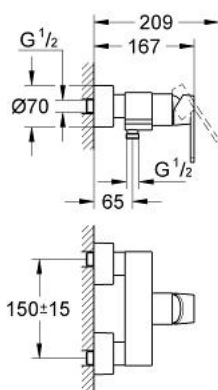

## 32 637 KS0 **QUADRA EGYKAROS ZUHANYCSAPTELEP 1/2"**

### TERMÉKLEÍRÁS

- Szín: bársony fekete
- fali kivitel
- GROHE SilkMove 46 mm-es kerámiabetét
- GROHE LongLife felületkezelés
- állítható mennyiségkorlátozó
- zuhanykimenet lent 1/2", beépített visszafolyásgátlóval
- rejtett S-csatlakozókkal
- belépő-oldali visszafolyásgátlóval

### **ALKATRÉSZEK**, szeptember 2007 – now

- 1: Fogantyú (Cikkszám 46636KS0)
  - 2: Kupak (Cikkszám 46584KS0)
  - 3: Kartus (keverő) (Cikkszám 46048000)
  - 4: Csatlakozó-csavarzat 1/2" (Cikkszám 45044000)
  - 5: S-csatlakozó (Cikkszám 12693KS0)
  - 6: Visszafolyásgátló (Cikkszám 08565000)
  - 7: Hőmérséklet-határoló (Cikkszám 46375000)\*
  - 8: hosszabbító készlet, 30 mm (Cikkszám 46238000)\*
  - 9: Speciális kulcs (Cikkszám 19377000)\*
- \* Opcionális kiegészítők