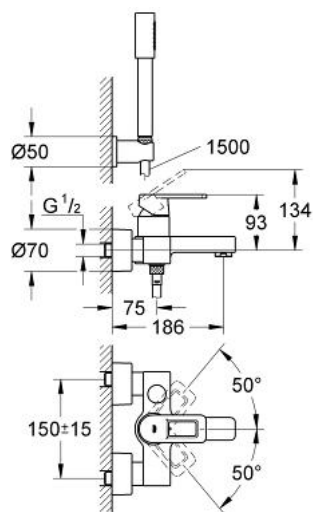

32 639 000 **QUADRA EGYKAROS KÁDCSAPTELEP 1/2"**

TERMÉKLEÍRÁS

- Szín: króm
- fali kivitel
- GROHE SilkMove 46 mm-es kerámiabetét
- GROHE LongLife felületkezelés
- állítható mennyiségkorlátozó
- automatikus váltószelep: kád/zuhany
- gyöngyöztető
- zuhanykimenet lent 1/2", beépített visszafolyásgátlóval
- rejtett S-csatlakozókkal
- belépő-oldali visszafolyásgátlóval
- zuhanygarnitúrával
- Sena kézizuhany (28 034)
- fali zuhanytartó (27 074 000)
- 1.500 mm-es gégecső (28 151)

32 639 000 **QUADRA EGYKAROS KÁDCSAPTELEP 1/2"**

ALKATRÉSZEK , július 2012 – now

- 1: Fogantyú (Cikkszám 46636000)
- 2: Kupak (Cikkszám 46584000)
- 3: Kartus (keverő) (Cikkszám 46048000)
- 4: Váltógomb (Cikkszám 46585000)
- 5: Átváltó (Cikkszám 08915000)
- 6: Gyöngyöztető (Cikkszám 13927000)
- 7: Csatlakozó-csavarzat 1/2" (Cikkszám 45044000)
- 8: S-csatlakozó (Cikkszám 12693000)
- 9: Visszafolyásgátló (Cikkszám 08565000)
- 10: Szűrő (Cikkszám 0700200M)
- 11: Hőmérséklet-határoló (Cikkszám 46375000)*
- 12: hosszabbító készlet, 30 mm (Cikkszám 46238000)*
- 13: Speciális kulcs (Cikkszám 19377000)*