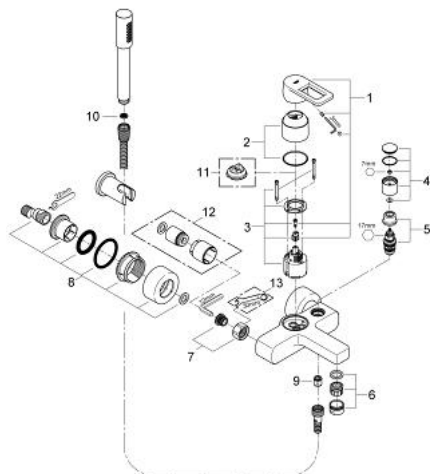

32 639 000 **QUADRA EGYKAROS KÁDCSAPTELEP 1/2"**

TERMÉKLEÍRÁS

- Szín: króm
- fali kivitel
- GROHE SilkMove 46 mm-es kerámiabetét
- GROHE LongLife felületkezelés
- állítható mennyiségkorlátozó
- automatikus váltószelep: kád/zuhany
- gyöngyöztető
- zuhanykimenet lent 1/2", beépített visszafolyásgátlóval
- rejtett S-csatlakozókkal
- belépő-oldali visszafolyásgátlóval
- zuhanygarnitúrával
- Sena kézizuhany (28 034)
- fali zuhanytartó (27 074 000)
- 1.500 mm-es gégecső (28 151)

32 639 000 **QUADRA EGYKAROS KÁDCSAPTELEP 1/2"**

ALKATRÉSZEK , július 2012 – now

- 1: Fogantyú (Cikkszám 46636000)
- 2: Kupak (Cikkszám 46584000)
- 3: Kartus (keverő) (Cikkszám 46048000)
- 4: Váltógomb (Cikkszám 46585000)
- 5: Átváltó (Cikkszám 08915000)
- 6: Gyöngyöztető (Cikkszám 13927000)
- 7: Csatlakozó-csavarzat 1/2" (Cikkszám 45044000)
- 8: S-csatlakozó (Cikkszám 12693000)
- 9: Visszafolyásgátló (Cikkszám 08565000)
- 10: Szűrő (Cikkszám 0700200M)
- 11: Hőmérséklet-határoló (Cikkszám 46375000)*
- 12: hosszabbító készlet, 30 mm (Cikkszám 46238000)*
- 13: Speciális kulcs (Cikkszám 19377000)*