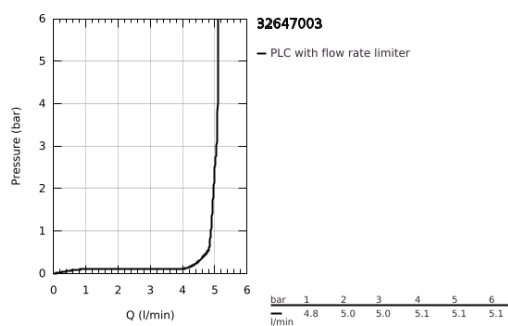

32 647 003 ATRIO EGYKAROS MOSDÓCSAPTELEP 1/2" XL-ES MÉRET

TERMÉKLEÍRÁS

- Szín: króm
- Egylyukas kivitel
- szabadon álló mosdótálakhoz
- GROHE SilkMove 28 mm-es kerámiabetét
- beépített hőmérséklet-korlátozó
- GROHE LongLife felületkezelés
- GROHE EcoJoy 5.7 liter/perc normál kifolyású gyöngyöztető
- elfordítható C-kifolyó gyöngyöztetővel
- mennyiségkorlátozó
- kézzel működtethető 1 1/4"-os leeresztőgarnitúra
- flexibilis csatlakozótömlők

32 647 003 ATRIO EGYKAROS MOSDÓCSAPTELEP 1/2" XL-ES MÉRET

ALKATRÉSZEK , április 2017 – now

- 1: Biztosító-gyűrű (Cikkszám 4826600M)
- 2: Vízsugár-szabályzó (Cikkszám 48408000)
- 3: Fedőgyűrű (Cikkszám 0128500M)
- 4: rögzítőgyűrű (Cikkszám 07419000)
- 5: Kartus (keverő) (Cikkszám 46963000)
- 6: Szár rögzítőegység (Cikkszám 48409000)
- 7: Leeresztő szett nyomódugóval (push-open) (Cikkszám 65807000)