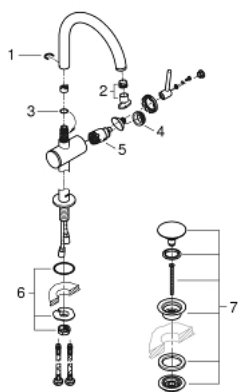

32 647 003 ATRIO EGYKAROS MOSDÓCSAPTELEP 1/2" XL-ES MÉRET

TERMÉKLEÍRÁS

- Szín: króm
- Egylyukas kivitel
- szabadon álló mosdótálakhoz
- GROHE SilkMove 28 mm-es kerámiabetét
- beépített hőmérséklet-korlátozó
- GROHE LongLife felületkezelés
- GROHE EcoJoy 5.7 liter/perc normál kifolyású gyöngyöztető
- elfordítható C-kifolyó gyöngyöztetővel
- mennyiségkorlátozó
- kézzel működtethető 1 1/4"-os leeresztőgarnitúra
- flexibilis csatlakozótömlők

32 647 003 ATRIO EGYKAROS MOSDÓCSAPTELEP 1/2" XL-ES MÉRET

ALKATRÉSZEK , április 2017 – now

- 1: Biztosító-gyűrű (Cikkszám 4826600M)
- 2: Vízsugár-szabályzó (Cikkszám 48408000)
- 3: Fedőgyűrű (Cikkszám 0128500M)
- 4: rögzítőgyűrű (Cikkszám 07419000)
- 5: Kartus (keverő) (Cikkszám 46963000)
- 6: Szár rögzítőegység (Cikkszám 48409000)
- 7: Leeresztő szett nyomódugóval (push-open) (Cikkszám 65807000)