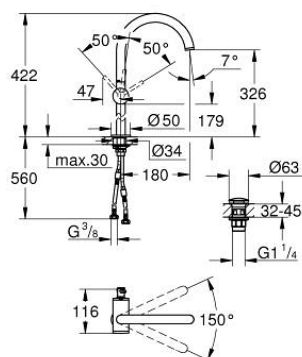

32 647 003 ATRIO EGYKAROS MOSDÓCSAPTELEP 1/2" XL-ES MÉRET

TERMÉKLEÍRÁS

- Szín: króm
- Egylyukas kivitel
- szabadon álló mosdótálakhoz
- GROHE SilkMove 28 mm-es kerámiabetét
- beépített hőmérséklet-korlátozó
- GROHE LongLife felületkezelés
- GROHE EcoJoy 5.7 liter/perc normál kifolyású gyöngyöztető
- elfordítható C-kifolyó gyöngyöztetővel
- mennyiségkorlátozó
- kézzel működtethető 1 1/4"-os leeresztőgarnitúra
- flexibilis csatlakozótömlők

32 647 003 ATRIO EGYKAROS MOSDÓCSAPTELEP 1/2" XL-ES MÉRET

ALKATRÉSZEK , április 2017 – now

- 1: Biztosító-gyűrű (Cikkszám 4826600M)
- 2: Vízsugár-szabályzó (Cikkszám 48408000)
- 3: Fedőgyűrű (Cikkszám 0128500M)
- 4: rögzítőgyűrű (Cikkszám 07419000)
- 5: Kartus (keverő) (Cikkszám 46963000)
- 6: Szár rögzítőegység (Cikkszám 48409000)
- 7: Leeresztő szett nyomódugóval (push-open) (Cikkszám 65807000)