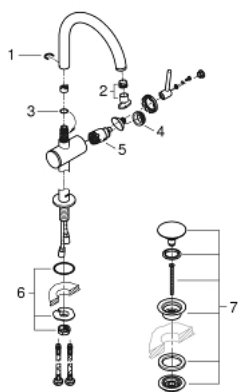

32 647 AL3 ATRIO EGYKAROS MOSDÓCSAPTELEP 1/2" XL-ES MÉRET

TERMÉKLEÍRÁS

- Szín: Brushed Hard Graphite
- Egylyukas kivitel
- szabadon álló mosdótálakhoz
- GROHE SilkMove 28 mm-es kerámiabetét
- beépített hőmérséklet-korlátozó
- GROHE LongLife felületkezelés
- 5.7 liter/perc normál kifolyású gyöngyöztető
- elfordítható C-kifolyó gyöngyöztetővel
- mennyiségkorlátozó
- kézzel működtethető 1 1/4"-os leeresztőgarnitúra
- flexibilis csatlakozótömlők

32 647 AL3 ATRIO EGYKAROS MOSDÓCSAPTELEP 1/2" XL-ES MÉRET

ALKATRÉSZEK , április 2017 – now

- 1: Biztosító-gyűrű (Cikkszám 4826600M)
- 2: Vízugar-szabályzó (Cikkszám 48408000)
- 3: Fedőgyűrű (Cikkszám 0128500M)
- 4: rögzítőgyűrű (Cikkszám 07419000)
- 5: Kartus (keverő) (Cikkszám 46963000)
- 6: Szár rögzítőegység (Cikkszám 48409000)
- 7: Leeresztő szett nyomódugóval (push-open) (Cikkszám 65807AL0)