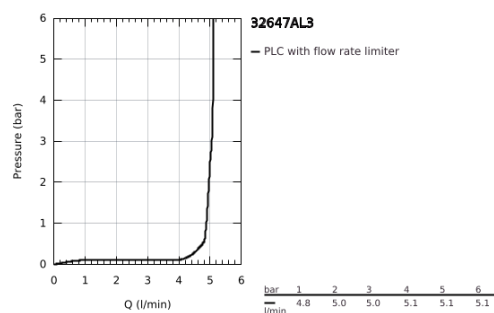

32 647 AL3 ATRIO EGYKAROS MOSDÓCSAPTELEP 1/2" XL-ES MÉRET

TERMÉKLEÍRÁS

- Szín: Brushed Hard Graphite
- Egylyukas kivitel
- szabadon álló mosdótálakhoz
- GROHE SilkMove 28 mm-es kerámiabetét
- beépített hőmérséklet-korlátozó
- GROHE LongLife felületkezelés
- 5.7 liter/perc normál kifolyású gyöngyöztető
- elfordítható C-kifolyó gyöngyöztetővel
- mennyiségkorlátozó
- kézzel működtethető 1 1/4"-os leeresztőgarnitúra
- flexibilis csatlakozótömlők

32 647 AL3 ATRIO EGYKAROS MOSDÓCSAPTELEP 1/2" XL-ES MÉRET

ALKATRÉSZEK , április 2017 – now

- 1: Biztosító-gyűrű (Cikkszám 4826600M)
- 2: Vízugar-szabályzó (Cikkszám 48408000)
- 3: Fedőgyűrű (Cikkszám 0128500M)
- 4: rögzítőgyűrű (Cikkszám 07419000)
- 5: Kartus (keverő) (Cikkszám 46963000)
- 6: Szár rögzítőegység (Cikkszám 48409000)
- 7: Leeresztő szett nyomódugóval (push-open) (Cikkszám 65807AL0)