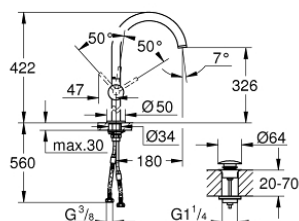

32 647 AL3 ATRIO EGYKAROS MOSDÓCSAPTELEP 1/2" XL-ES MÉRET

TERMÉKLEÍRÁS

- Szín: Brushed Hard Graphite
- Egylyukas kivitel
- szabadon álló mosdótálakhoz
- GROHE SilkMove 28 mm-es kerámiabetét
- beépített hőmérséklet-korlátozó
- GROHE LongLife felületkezelés
- 5.7 liter/perc normál kifolyású gyöngyöztető
- elfordítható C-kifolyó gyöngyöztetővel
- mennyiségkorlátozó
- kézzel működtethető 1 1/4"-os leeresztőgarnitúra
- flexibilis csatlakozótömlők

32 647 AL3 ATRIO EGYKAROS MOSDÓCSAPTELEP 1/2" XL-ES MÉRET

ALKATRÉSZEK , április 2017 – now

- 1: Biztosító-gyűrű (Cikkszám 4826600M)
- 2: Vízugar-szabályzó (Cikkszám 48408000)
- 3: Fedőgyűrű (Cikkszám 0128500M)
- 4: rögzítőgyűrű (Cikkszám 07419000)
- 5: Kartus (keverő) (Cikkszám 46963000)
- 6: Szár rögzítőegység (Cikkszám 48409000)
- 7: Leeresztő szett nyomódugóval (push-open) (Cikkszám 65807AL0)