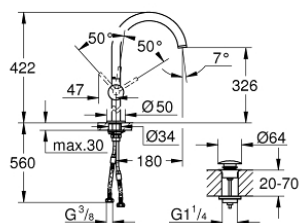

32 647 AL3 ATRIO EGYKAROS MOSDÓCSAPTELEP 1/2" XL-ES MÉRET

TERMÉKLEÍRÁS

- Szín: Brushed Hard Graphite
- Egylyukas kivitel
- szabadon álló mosdótálakhoz
- GROHE SilkMove 28 mm-es kerámiabetét
- beépített hőmérséklet-korlátozó
- GROHE LongLife felületkezelés
- GROHE EcoJoy 5.7 liter/perc normál kifolyású gyöngyöztető
- elfordítható C-kifolyó gyöngyöztetővel
- mennyiségkorlátozó
- kézzel működtethető 1 1/4"-os leeresztőgarnitúra
- flexibilis csatlakozótömlők

32 647 AL3 ATRIO EGYKAROS MOSDÓCSAPTELEP 1/2" XL-ES MÉRET

ALKATRÉSZEK , április 2017 – now

- 1: Biztosító-gyűrű (Cikkszám 4826600M)
- 2: Vízsugár-szabályzó (Cikkszám 48408000)
- 3: Fedőgyűrű (Cikkszám 0128500M)
- 4: rögzítőgyűrű (Cikkszám 07419000)
- 5: Kartus (keverő) (Cikkszám 46963000)
- 6: Szár rögzítőegység (Cikkszám 48409000)
- 7: Leeresztő szett nyomódugóval (push-open) (Cikkszám 65807AL0)