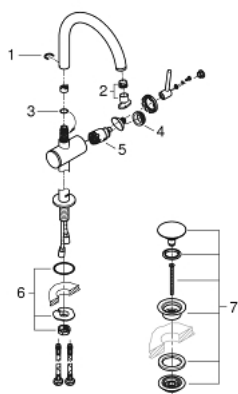

32 647 AL3 ATRIO EGYKAROS MOSDÓCSAPTELEP 1/2" XL-ES MÉRET

TERMÉKLEÍRÁS

- Szín: Brushed Hard Graphite
- Egylyukas kivitel
- szabadon álló mosdótálakhoz
- GROHE SilkMove 28 mm-es kerámiabetét
- beépített hőmérséklet-korlátozó
- GROHE LongLife felületkezelés
- GROHE EcoJoy 5.7 liter/perc normál kifolyású gyöngyöztető
- elfordítható C-kifolyó gyöngyöztetővel
- mennyiségkorlátozó
- kézzel működtethető 1 1/4"-os leeresztőgarnitúra
- flexibilis csatlakozótömlők

32 647 AL3 ATRIO EGYKAROS MOSDÓCSAPTELEP 1/2" XL-ES MÉRET

ALKATRÉSZEK , április 2017 – now

- 1: Biztosító-gyűrű (Cikkszám 4826600M)
- 2: Vízsugár-szabályzó (Cikkszám 48408000)
- 3: Fedőgyűrű (Cikkszám 0128500M)
- 4: rögzítőgyűrű (Cikkszám 07419000)
- 5: Kartus (keverő) (Cikkszám 46963000)
- 6: Szár rögzítőegység (Cikkszám 48409000)
- 7: Leeresztő szett nyomódugóval (push-open) (Cikkszám 65807AL0)