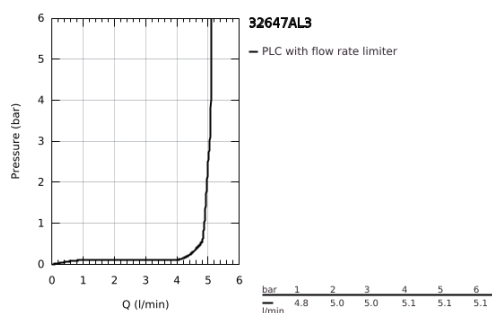

32 647 AL3 ATRIO EGYKAROS MOSDÓCSAPTELEP 1/2" XL-ES MÉRET

TERMÉKLEÍRÁS

- Szín: Brushed Hard Graphite
- Egylyukas kivitel
- szabadon álló mosdótálakhoz
- GROHE SilkMove 28 mm-es kerámiabetét
- beépített hőmérséklet-korlátozó
- GROHE LongLife felületkezelés
- GROHE EcoJoy 5.7 liter/perc normál kifolyású gyöngyöztető
- elfordítható C-kifolyó gyöngyöztetővel
- mennyiségkorlátozó
- kézzel működtethető 1 1/4"-os leeresztőgarnitúra
- flexibilis csatlakozótömlők

32 647 AL3 ATRIO EGYKAROS MOSDÓCSAPTELEP 1/2" XL-ES MÉRET

ALKATRÉSZEK , április 2017 – now

- 1: Biztosító-gyűrű (Cikkszám 4826600M)
- 2: Vízsugár-szabályzó (Cikkszám 48408000)
- 3: Fedőgyűrű (Cikkszám 0128500M)
- 4: rögzítőgyűrű (Cikkszám 07419000)
- 5: Kartus (keverő) (Cikkszám 46963000)
- 6: Szár rögzítőegység (Cikkszám 48409000)
- 7: Leeresztő szett nyomódugóval (push-open) (Cikkszám 65807AL0)