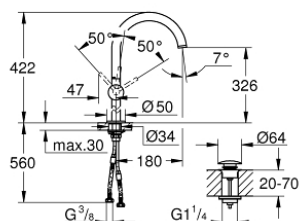

32 647 DC3 ATRIO EGYKAROS MOSDÓCSAPTELEP 1/2" XL-ES MÉRET

TERMÉKLEÍRÁS

- Szín: SuperSteel
- Egylyukas kivitel
- szabadon álló mosdótálakhoz
- GROHE SilkMove 28 mm-es kerámiabetét
- beépített hőmérséklet-korlátozó
- GROHE LongLife felületkezelés
- GROHE EcoJoy 5.7 liter/perc normál kifolyású gyöngyöztető
- elfordítható C-kifolyó gyöngyöztetővel
- mennyiségkorlátozó
- kézzel működtethető 1 1/4"-os leeresztőgarnitúra
- flexibilis csatlakozótömlők

32 647 DC3 ATRIO EGYKAROS MOSDÓCSAPTELEP 1/2" XL-ES MÉRET

ALKATRÉSZEK , április 2017 – now

- 1: Biztosító-gyűrű (Cikkszám 4826600M)
- 2: Vízugar-szabályzó (Cikkszám 48408000)
- 3: Fedőgyűrű (Cikkszám 0128500M)
- 4: rögzítőgyűrű (Cikkszám 07419000)
- 5: Kartus (keverő) (Cikkszám 46963000)
- 6: Szár rögzítőegység (Cikkszám 48409000)
- 7: Leeresztő szett nyomódugóval (push-open) (Cikkszám 65807DC0)