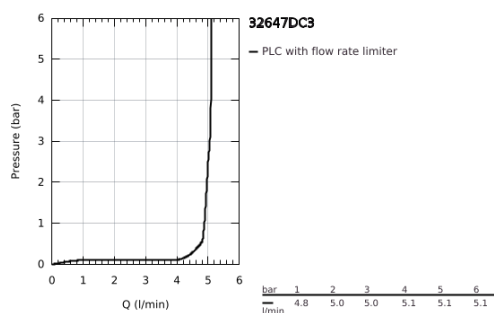

32 647 DC3 ATRIO EGYKAROS MOSDÓCSAPTELEP 1/2" XL-ES MÉRET

TERMÉKLEÍRÁS

- Szín: SuperSteel
- Egylyukas kivitel
- szabadon álló mosdótálakhoz
- GROHE SilkMove 28 mm-es kerámiabetét
- beépített hőmérséklet-korlátozó
- GROHE LongLife felületkezelés
- GROHE EcoJoy 5.7 liter/perc normál kifolyású gyöngyöztető
- elfordítható C-kifolyó gyöngyöztetővel
- mennyiségkorlátozó
- kézzel működtethető 1 1/4"-os leeresztőgarnitúra
- flexibilis csatlakozótömlők

32 647 DC3 ATRIO EGYKAROS MOSDÓCSAPTELEP 1/2" XL-ES MÉRET

ALKATRÉSZEK , április 2017 – now

- 1: Biztosító-gyűrű (Cikkszám 4826600M)
- 2: Vízugar-szabályzó (Cikkszám 48408000)
- 3: Fedőgyűrű (Cikkszám 0128500M)
- 4: rögzítőgyűrű (Cikkszám 07419000)
- 5: Kartus (keverő) (Cikkszám 46963000)
- 6: Szár rögzítőegység (Cikkszám 48409000)
- 7: Leeresztő szett nyomódugóval (push-open) (Cikkszám 65807DC0)