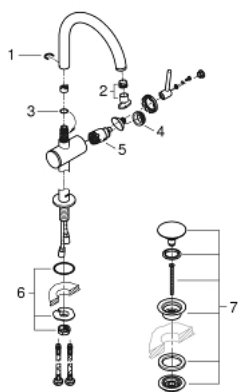

32 647 DC3 ATRIO EGYKAROS MOSDÓCSAPTELEP 1/2" XL-ES MÉRET

TERMÉKLEÍRÁS

- Szín: SuperSteel
- Egylyukas kivitel
- szabadon álló mosdótálakhoz
- GROHE SilkMove 28 mm-es kerámiabetét
- beépített hőmérséklet-korlátozó
- GROHE LongLife felületkezelés
- GROHE EcoJoy 5.7 liter/perc normál kifolyású gyöngyöztető
- elfordítható C-kifolyó gyöngyöztetővel
- mennyiségkorlátozó
- kézzel működtethető 1 1/4"-os leeresztőgarnitúra
- flexibilis csatlakozótömlők

32 647 DC3 ATRIO EGYKAROS MOSDÓCSAPTELEP 1/2" XL-ES MÉRET

ALKATRÉSZEK , április 2017 – now

- 1: Biztosító-gyűrű (Cikkszám 4826600M)
- 2: Vízugar-szabályzó (Cikkszám 48408000)
- 3: Fedőgyűrű (Cikkszám 0128500M)
- 4: rögzítőgyűrű (Cikkszám 07419000)
- 5: Kartus (keverő) (Cikkszám 46963000)
- 6: Szár rögzítőegység (Cikkszám 48409000)
- 7: Leeresztő szett nyomódugóval (push-open) (Cikkszám 65807DC0)