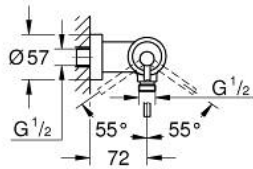

### TERMÉKLEÍRÁS

- Szín: króm
- fali kivitel
- GROHE SilkMove 35 mm-es kerámiabetét
- GROHE LongLife felületkezelés
- állítható mennyiségkorlátozó
- zuhanykimenet lent 1/2", beépített visszafolyásgátlóval
- rejtett S-csatlakozókkal
- belépő-oldali visszafolyásgátlóval