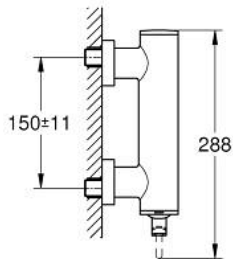

## 32 650 003 ATRIO EGYKAROS ZUHANYCSAPTELEP 1/2"

### TERMÉKLEÍRÁS

- Szín: króm
- fali kivitel
- GROHE SilkMove 35 mm-es kerámiabetét
- GROHE LongLife felületkezelés
- állítható mennyiségkorlátozó
- zuhanykimenet lent 1/2", beépített visszafolyásgátlóval
- rejtett S-csatlakozókkal
- belépő-oldali visszafolyásgátlóval

## 32 650 003 ATRIO EGYKAROS ZUHANYCSAPTELEP 1/2"

**ALKATRÉSZEK**, április 2017 – now

1: Kartus (keverő) (Cikkszám 46374000)

2: Visszafolyásgátló (Cikkszám 08565000)

3: Dugókulcs (Cikkszám 19332000)\*

\* Opcionális kiegészítők