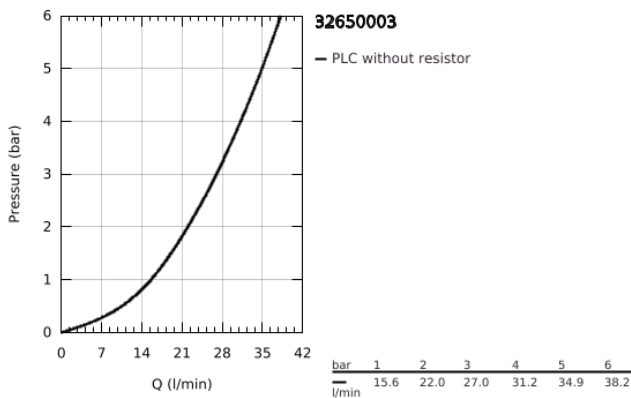

### TERMÉKLEÍRÁS

- Szín: króm
- fali kivitel
- GROHE SilkMove 35 mm-es kerámiabetét
- GROHE LongLife felületkezelés
- állítható mennyiségkorlátozó
- zuhanykimenet lent 1/2", beépített visszafolyásgátlóval
- rejtett S-csatlakozókkal
- belépő-oldali visszafolyásgátlóval