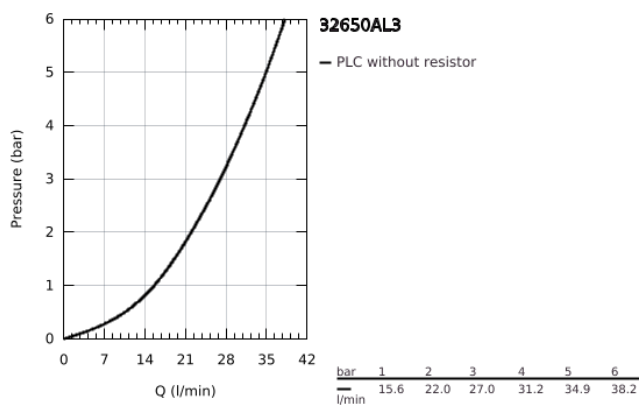

32 650 AL3 ATRIO EGYKAROS ZUHANYCSAPTELEP 1/2"

TERMÉKLEÍRÁS

- Szín: Brushed Hard Graphite
- fali kivitel
- GROHE SilkMove 35 mm-es kerámiabetét
- GROHE LongLife felületkezelés
- állítható mennyiségkorlátozó
- zuhanykimenet lent 1/2", beépített visszafolyásgátlóval
- rejtett S-csatlakozókkal
- belépő-oldali visszafolyásgátlóval