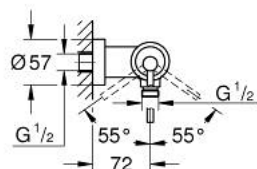

32 650 AL3 ATRIO EGYKAROS ZUHANYCSAPTELEP 1/2"

TERMÉKLEÍRÁS

- Szín: Brushed Hard Graphite
- fali kivitel
- GROHE SilkMove 35 mm-es kerámiabetét
- GROHE LongLife felületkezelés
- állítható mennyiségkorlátozó
- zuhanykimenet lent 1/2", beépített visszafolyásgátlóval
- rejtett S-csatlakozókkal
- belépő-oldali visszafolyásgátlóval

32 650 AL3 ATRIO EGYKAROS ZUHANYCSAPTELEP 1/2"

ALKATRÉSZEK, április 2017 – now

1: Kartus (keverő) (Cikkszám 46374000)

2: Visszafolyásgátló (Cikkszám 08565000)

3: Dugókulcs (Cikkszám 19332000)*

* Opcionális kiegészítők