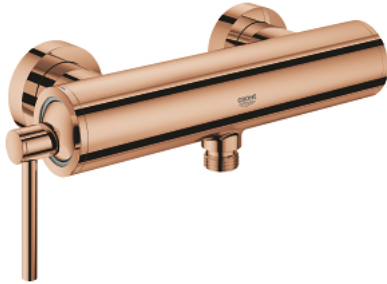

## 32 650 DA3 ATRIO EGYKAROS ZUHANYCSAPTELEP 1/2"

### TERMÉKLEÍRÁS

- Szín: Warm Sunset
- fali kivitel
- GROHE SilkMove 35 mm-es kerámiabetét
- GROHE LongLife felületkezelés
- állítható mennyiségkorlátozó
- zuhanykimenet lent 1/2", beépített visszafolyásgátlóval
- rejtett S-csatlakozókkal
- belépő-oldali visszafolyásgátlóval