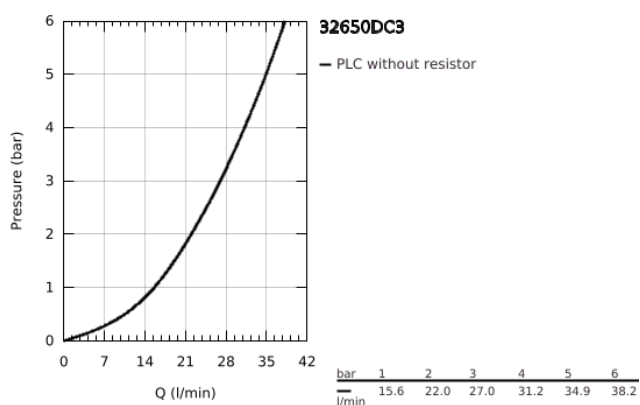

32 650 DC3 ATRIO EGYKAROS ZUHANYCSAPTELEP 1/2"

TERMÉKLEÍRÁS

- Szín: SuperSteel
- fali kivitel
- GROHE SilkMove 35 mm-es kerámiabetét
- GROHE LongLife felületkezelés
- állítható mennyiségkorlátozó
- zuhanykimenet lent 1/2", beépített visszafolyásgátlóval
- rejtett S-csatlakozókkal
- belépő-oldali visszafolyásgátlóval

32 650 DC3 **ATRIO EGYKAROS ZUHANYCSAPTELEP 1/2"**

ALKATRÉSZEK, április 2017 – now

1: Kartus (keverő) (Cikkszám 46374000)

2: Visszafolyásgátló (Cikkszám 08565000)

3: Dugókulcs (Cikkszám 19332000)*

* Opcionális kiegészítők