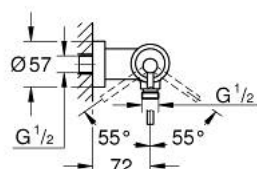

32 650 DC3 ATRIO EGYKAROS ZUHANYCSAPTELEP 1/2"

TERMÉKLEÍRÁS

- Szín: SuperSteel
- fali kivitel
- GROHE SilkMove 35 mm-es kerámiabetét
- GROHE LongLife felületkezelés
- állítható mennyiségkorlátozó
- zuhanykimenet lent 1/2", beépített visszafolyásgátlóval
- rejtett S-csatlakozókkal
- belépő-oldali visszafolyásgátlóval

32 650 DC3 **ATRIO EGYKAROS ZUHANYCSAPTELEP 1/2"**

ALKATRÉSZEK, április 2017 – now

1: Kartus (keverő) (Cikkszám 46374000)

2: Visszafolyásgátló (Cikkszám 08565000)

3: Dugókulcs (Cikkszám 19332000)*

* Opcionális kiegészítők