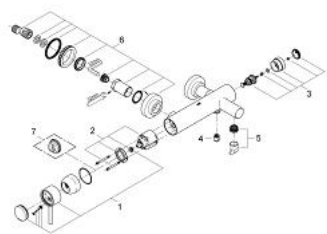

### TERMÉKLEÍRÁS

- Szín: króm
- fali kivitel
- GROHE SilkMove 46 mm-es kerámiabetét
- GROHE LongLife felületkezelés
- állítható mennyiségkorlátozó
- automatikus váltószelep: kád/zuhany
- öntött kifolyóval
- gyöngyötetű
- zuhanykimenet lent 1/2", beépített visszafolyásgátlóval
- rejtett S-csatlakozókkal
- belépő-oldali visszafolyásgátlóval

### ALKATRÉSZEK , október 2007 – now

- 1: Fogantyú (Cikkszám 46634000)
- 2: Kartus (keverő) (Cikkszám 46048000)
- 3: Átváltó (Cikkszám 46523000)
- 4: Visszafolyásgátló (Cikkszám 08565000)
- 5: Gyöngyöztető (Cikkszám 13926000)
- 6: csatlakozó-csavarzat (Cikkszám 45631000)
- 7: Hőmérséklet-határoló (Cikkszám 46308000)\*