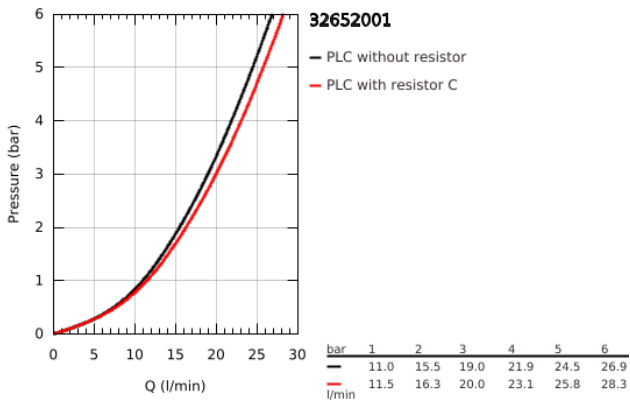

### TERMÉKLEÍRÁS

- Szín: króm
- fali kivitel
- GROHE SilkMove 46 mm-es kerámiabetét
- GROHE LongLife felületkezelés
- állítható mennyiségkorlátozó
- automatikus váltószelep: kád/zuhany
- öntött kifolyóval
- gyöngyötetű
- zuhanykimenet lent 1/2", beépített visszafolyásgátlóval
- rejtett S-csatlakozókkal
- belépő-oldali visszafolyásgátlóval