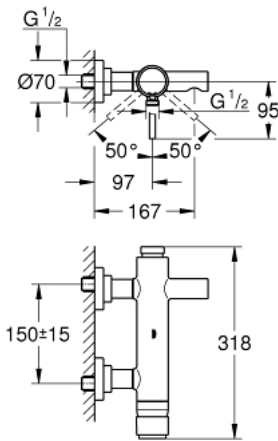

## 32 652 001 ATRIO EGYKAROS KÁDCSAPTELEP 1/2"

### TERMÉKLEÍRÁS

- Szín: króm
- fali kivitel
- GROHE SilkMove 46 mm-es kerámiabetét
- GROHE LongLife felületkezelés
- állítható mennyiségkorlátozó
- automatikus váltószelep: kád/zuhany
- öntött kifolyóval
- gyöngyötetű
- zuhanykimenet lent 1/2", beépített visszafolyásgátlóval
- rejtett S-csatlakozókkal
- belépő-oldali visszafolyásgátlóval

### ALKATRÉSZEK , október 2007 – now

- 1: Fogantyú (Cikkszám 46634000)
- 2: Kartus (keverő) (Cikkszám 46048000)
- 3: Átváltó (Cikkszám 46523000)
- 4: Visszafolyásgátló (Cikkszám 08565000)
- 5: Gyöngyöztető (Cikkszám 13926000)
- 6: csatlakozó-csavarzat (Cikkszám 45631000)
- 7: Hőmérséklet-határoló (Cikkszám 46308000)\*