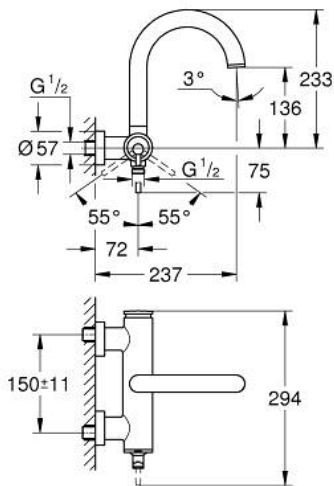

32 652 003 ATRIO EGYKAROS KÁDCSAPTELEP 1/2"

TERMÉKLEÍRÁS

- Szín: króm
- fali kivitel
- GROHE SilkMove 35 mm-es kerámiabetét
- GROHE LongLife felületkezelés
- állítható mennyiségkorlátozó
- automatikus váltószelep: kád/zuhany
- öntött kifolyóval
- gyöngyöztető
- zuhanykimenet lent 1/2", beépített visszafolyásgátlóval
- rejtett S-csatlakozókkal
- belépő-oldali visszafolyásgátlóval

32 652 003 ATRIO EGYKAROS KÁDCSAPTELEP 1/2"

ALKATRÉSZEK , április 2017 – now

1: Kartus (keverő) (Cikkszám 46374000)

2: Átváltó (Cikkszám 48405000)

3: Visszafolyásgátló (Cikkszám 08565000)

4: Gyöngyöztető (Cikkszám 13926000)