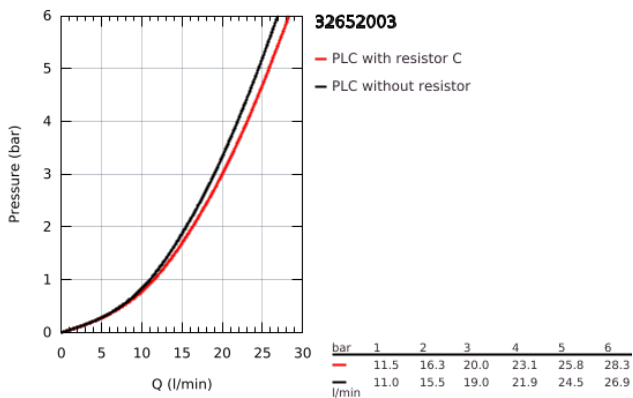

32 652 003 ATRIO EGYKAROS KÁDCSAPTELEP 1/2"

TERMÉKLEÍRÁS

- Szín: króm
- fali kivitel
- GROHE SilkMove 35 mm-es kerámiabetét
- GROHE LongLife felületkezelés
- állítható mennyiségkorlátozó
- automatikus váltószelep: kád/zuhany
- öntött kifolyóval
- gyöngyöztető
- zuhanykimenet lent 1/2", beépített visszafolyásgátlóval
- rejtett S-csatlakozókkal
- belépő-oldali visszafolyásgátlóval