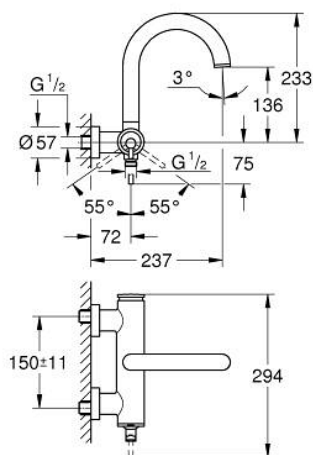

32 652 AL3 ATRIO EGYKAROS KÁDCSAPTELEP 1/2"

TERMÉKLEÍRÁS

- Szín: Brushed Hard Graphite
- GROHE LongLife felületkezelés

32 652 AL3 ATRIO EGYKAROS KÁDCSAPTELEP 1/2"

ALKATRÉSZEK , április 2017 – now

1: Kartus (keverő) (Cikkszám 46374000)

2: Átváltó (Cikkszám 48405AL0)

3: Visszafolyásgátló (Cikkszám 08565000)

4: Gyöngyöztető (Cikkszám 13926000)

5: Dugókulcs (Cikkszám 19332000)*

* Opcionális kiegészítők