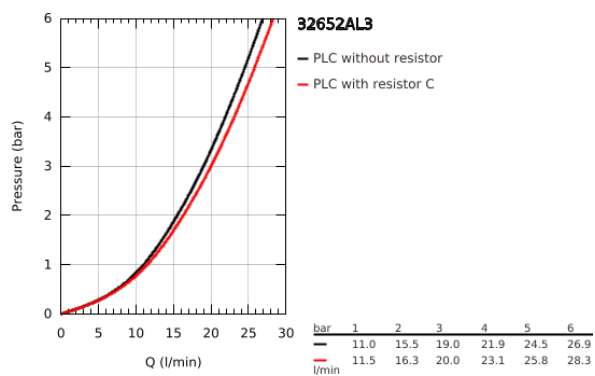

32 652 AL3 ATRIO EGYKAROS KÁDCSAPTELEP 1/2"

TERMÉKLEÍRÁS

- Szín: Brushed Hard Graphite
- GROHE LongLife felületkezelés

32 652 AL3 ATRIO EGYKAROS KÁDCSAPTELEP 1/2"

ALKATRÉSZEK , április 2017 – now

1: Kartus (keverő) (Cikkszám 46374000)