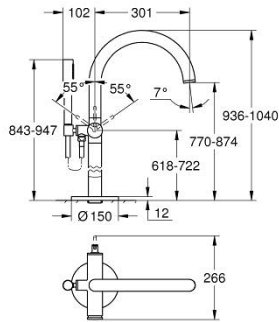

32 653 003 ATRIO EGYKAROS KÁDTÖLTŐ, PADLÓRA SZERELHETŐ

TERMÉKLEÍRÁS

- Szín: króm
- készreszerelő készletként 45 984
- beépítőkészlet nélkül
- GROHE SilkMove 35 mm-es kerámiabetét
- beépített hőmérséklet-korlátozó
- GROHE LongLife felületkezelés
- automatikus váltószelep: kád/zuhany
- öntött kifolyó gyöngyöztetővel
- kinyúlás 301 mm
- beépített visszafolyásgátló a 1/2"-os zuhanykimenetben
- zuhanytartóval
- Rainshower Aqua Stick kézizuhany (26 465)
- Silverflex zuhanytömlő 1.250 mm
- belépő-oldali visszafolyásgátlóval
- minimális kifolyási nyomás 1,0 bar

32 653 003 ATRIO EGYKAROS KÁDTÖLTŐ, PADLÓRA SZERELHETŐ

ALKATRÉSZEK , április 2017 – now

- 1: Kartus (keverő) (Cikkszám 46374000)
 - 2: Átváltó (Cikkszám 48405000)
 - 3: Visszafolyásgátló (Cikkszám 08565000)
 - 4: Gyöngyöztető (Cikkszám 13926000)
 - 5: Szűrő (Cikkszám 0700200M)
 - 6: Dugókulcs (Cikkszám 19332000)*
- * Opcionális kiegészítők