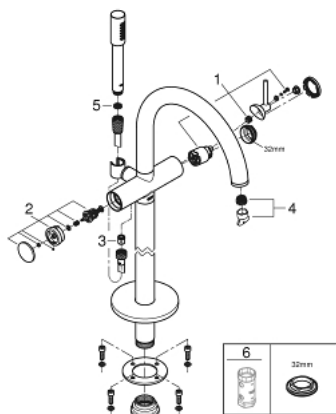

32 653 003 ATRIO EGYKAROS KÁDTÖLTŐ, PADLÓRA SZERELHETŐ

TERMÉKLEÍRÁS

- Szín: króm
- készreszerelő készletként 45 984
- beépítőkészlet nélkül
- GROHE SilkMove 35 mm-es kerámiabetét
- beépített hőmérséklet-korlátozó
- GROHE LongLife felületkezelés
- automatikus váltószelep: kád/zuhany
- öntött kifolyó gyöngyöztetővel
- kinyúlás 301 mm
- beépített visszafolyásgátló a 1/2"-os zuhanykimenetben
- zuhanytartóval
- Rainshower Aqua Stick kézizuhany (26 465)
- Silverflex zuhanytömlő 1.250 mm
- belépő-oldali visszafolyásgátlóval
- minimális kifolyási nyomás 1,0 bar

32 653 003 ATRIO EGYKAROS KÁDTÖLTŐ, PADLÓRA SZERELHETŐ

ALKATRÉSZEK , április 2017 – now

- 1: Kartus (keverő) (Cikkszám 46374000)
 - 2: Átváltó (Cikkszám 48405000)
 - 3: Visszafolyásgátló (Cikkszám 08565000)
 - 4: Gyöngyöztető (Cikkszám 13926000)
 - 5: Szűrő (Cikkszám 0700200M)
 - 6: Dugókulcs (Cikkszám 19332000)*
- * Opcionális kiegészítők