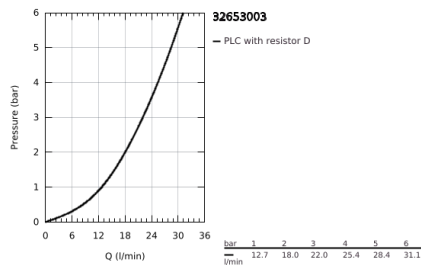

32 653 003 ATRIO EGYKAROS KÁDTÖLTŐ, PADLÓRA SZERELHETŐ

TERMÉKLEÍRÁS

- Szín: króm
- készreszerelő készletként 45 984
- beépítőkészlet nélkül
- GROHE SilkMove 35 mm-es kerámiabetét
- beépített hőmérséklet-korlátozó
- GROHE LongLife felületkezelés
- automatikus váltószelep: kád/zuhany
- öntött kifolyó gyöngyöztetővel
- kinyúlás 301 mm
- beépített visszafolyásgátló a 1/2"-os zuhanykimenetben
- zuhanytartóval
- Rainshower Aqua Stick kézizuhany (26 465)
- Silverflex zuhanytömlő 1.250 mm
- belépő-oldali visszafolyásgátlóval
- minimális kifolyási nyomás 1,0 bar