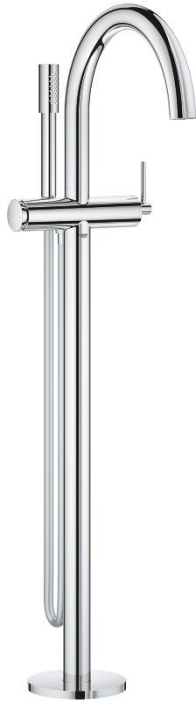

32 653 003 ATRIO EGYKAROS KÁDTÖLTŐ, PADLÓRA SZERELHETŐ

TERMÉKLEÍRÁS

- Szín: króm
- készreszerelő készletként 45 984
- beépítőkészlet nélkül
- GROHE SilkMove 35 mm-es kerámiabetét
- beépített hőmérséklet-korlátozó
- GROHE LongLife felületkezelés
- automatikus váltószelep: kád/zuhany
- öntött kifolyó gyöngyöztetővel
- kinyúlás 301 mm
- beépített visszafolyásgátló a 1/2"-os zuhanykimenetben
- zuhanytartóval
- Rainshower Aqua Stick kézizuhany (26 465)
- Silverflex zuhanytömlő 1.250 mm
- belépő-oldali visszafolyásgátlóval
- minimális kifolyási nyomás 1,0 bar

32 653 003 ATRIO EGYKAROS KÁDTÖLTŐ, PADLÓRA SZERELHETŐ

ALKATRÉSZEK , április 2017 – now

- 1: Kartus (keverő) (Cikkszám 46374000)
 - 2: Átváltó (Cikkszám 48405000)
 - 3: Visszafolyásgátló (Cikkszám 08565000)
 - 4: Gyöngyöztető (Cikkszám 13926000)
 - 5: Szűrő (Cikkszám 0700200M)
 - 6: Dugókulcs (Cikkszám 19332000)*
- * Opcionális kiegészítők