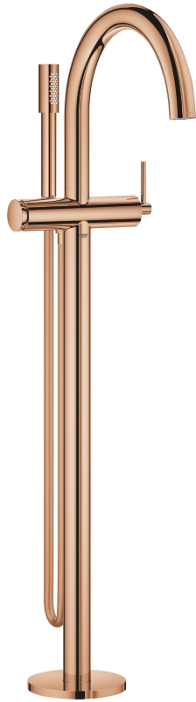

32 653 DA3 ATRIO EGYKAROS KÁDTÖLTŐ, PADLÓRA SZERELHETŐ

TERMÉKLEÍRÁS

- Szín: Warm Sunset
- készreszerelő készletként 45 984
- beépítőkészlet nélkül
- GROHE SilkMove 35 mm-es kerámiabetét
- beépített hőmérséklet-korlátozó
- GROHE LongLife felületkezelés
- automatikus váltószelep: kád/zuhany
- öntött kifolyó gyöngyöztetővel
- kinyúlás 301 mm
- beépített visszafolyásgátló a 1/2"-os zuhanykimenetben
- zuhanytartóval
- Rainshower Aqua Stick kézzzuhany (26 465)
- Silverflex zuhanytömlő 1.250 mm
- belépő-oldali visszafolyásgátlóval
- minimális kifolyási nyomás 1,0 bar