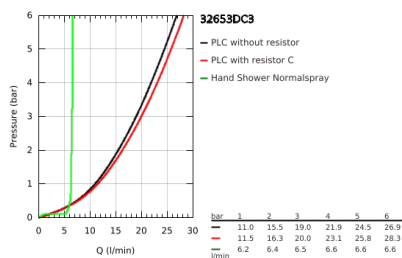

### TERMÉKLEÍRÁS

- Szín: SuperSteel
- készreszerelő készletként 45 984
- beépítőkészlet nélkül
- GROHE SilkMove 35 mm-es kerámiabetét
- beépített hőmérséklet-korlátozó
- GROHE LongLife felületkezelés
- automatikus váltószelep: kád/zuhany
- öntött kifolyó gyönggyötetővel
- kinyúlás 301 mm
- beépített visszafolyásgátló a 1/2"-os zuhanykimenetben
- zuhanytartóval
- Rainshower Aqua Stick kézzzuhany (26 465)
- Silverflex zuhanytömlő 1.250 mm
- belépő-oldali visszafolyásgátlóval
- minimális kifolyási nyomás 1,0 bar