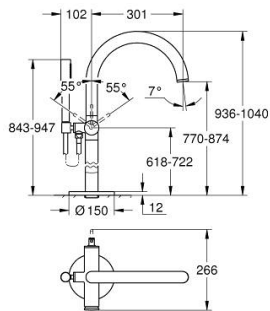

## 32 653 DC3 ATRIO EGYKAROS KÁDTÖLTŐ, PADLÓRA SZERELHETŐ

### TERMÉKLEÍRÁS

- Szín: SuperSteel
- készreszerelő készletként 45 984
- beépítőkészlet nélkül
- GROHE SilkMove 35 mm-es kerámiabetét
- beépített hőmérséklet-korlátozó
- GROHE LongLife felületkezelés
- automatikus váltószelep: kád/zuhany
- öntött kifolyó gyönggyötetővel
- kinyúlás 301 mm
- beépített visszafolyásgátló a 1/2"-os zuhanykimenetben
- zuhanytartóval
- Rainshower Aqua Stick kézzzuhany (26 465)
- Silverflex zuhanytömlő 1.250 mm
- belépő-oldali visszafolyásgátlóval
- minimális kifolyási nyomás 1,0 bar