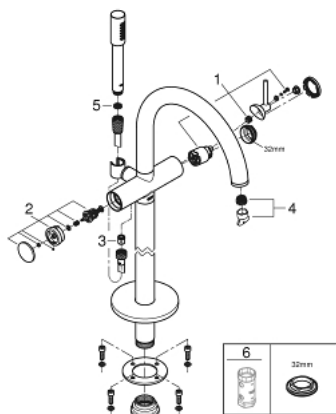

## 32 653 DC3 ATRIO EGYKAROS KÁDTÖLTŐ, PADLÓRA SZERELHETŐ

### TERMÉKLEÍRÁS

- Szín: SuperSteel
- készreszerelő készletként 45 984
- beépítőkészlet nélkül
- GROHE SilkMove 35 mm-es kerámiabetét
- beépített hőmérséklet-korlátozó
- GROHE LongLife felületkezelés
- automatikus váltószelep: kád/zuhany
- öntött kifolyó gyönggyötetővel
- kinyúlás 301 mm
- beépített visszafolyásgátló a 1/2"-os zuhanykimenetben
- zuhanytartóval
- Rainshower Aqua Stick kézzzuhany (26 465)
- Silverflex zuhanytömlő 1.250 mm
- belépő-oldali visszafolyásgátlóval
- minimális kifolyási nyomás 1,0 bar

### ALKATRÉSZEK , április 2017 – now

- 1: Kartus (keverő) (Cikkszám 46374000)
  - 2: Átváltó (Cikkszám 48405DC0)
  - 3: Visszafolyásgátló (Cikkszám 08565000)
  - 4: Gyöngyöztető (Cikkszám 13926000)
  - 5: Szűrő (Cikkszám 0700200M)
  - 6: Dugókulcs (Cikkszám 19332000)\*
- \* Opcionális kiegészítők