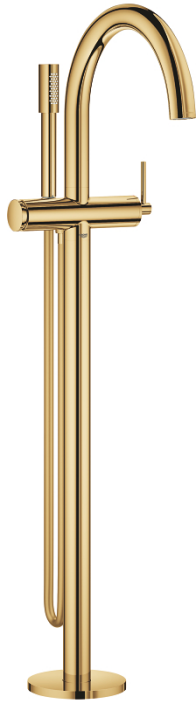

32 653 GL3 ATRIO EGYKAROS KÁDTÖLTŐ, PADLÓRA SZERELHETŐ

TERMÉKLEÍRÁS

- Szín: Cool Sunrise
- készreszerelő készletként 45 984
- beépítőkészlet nélkül
- GROHE SilkMove 35 mm-es kerámiabetét
- beépített hőmérséklet-korlátozó
- GROHE LongLife felületkezelés
- automatikus váltószelep: kád/zuhany
- öntött kifolyó gyöngyöztetővel
- kinyúlás 301 mm
- beépített visszafolyásgátló a 1/2"-os zuhanykimenetben
- zuhanytartóval
- Rainshower Aqua Stick kézi zuhany (26 465)
- Silverflex zuhanytömlő 1.250 mm
- belépő-oldali visszafolyásgátlóval
- minimális kifolyási nyomás 1,0 bar